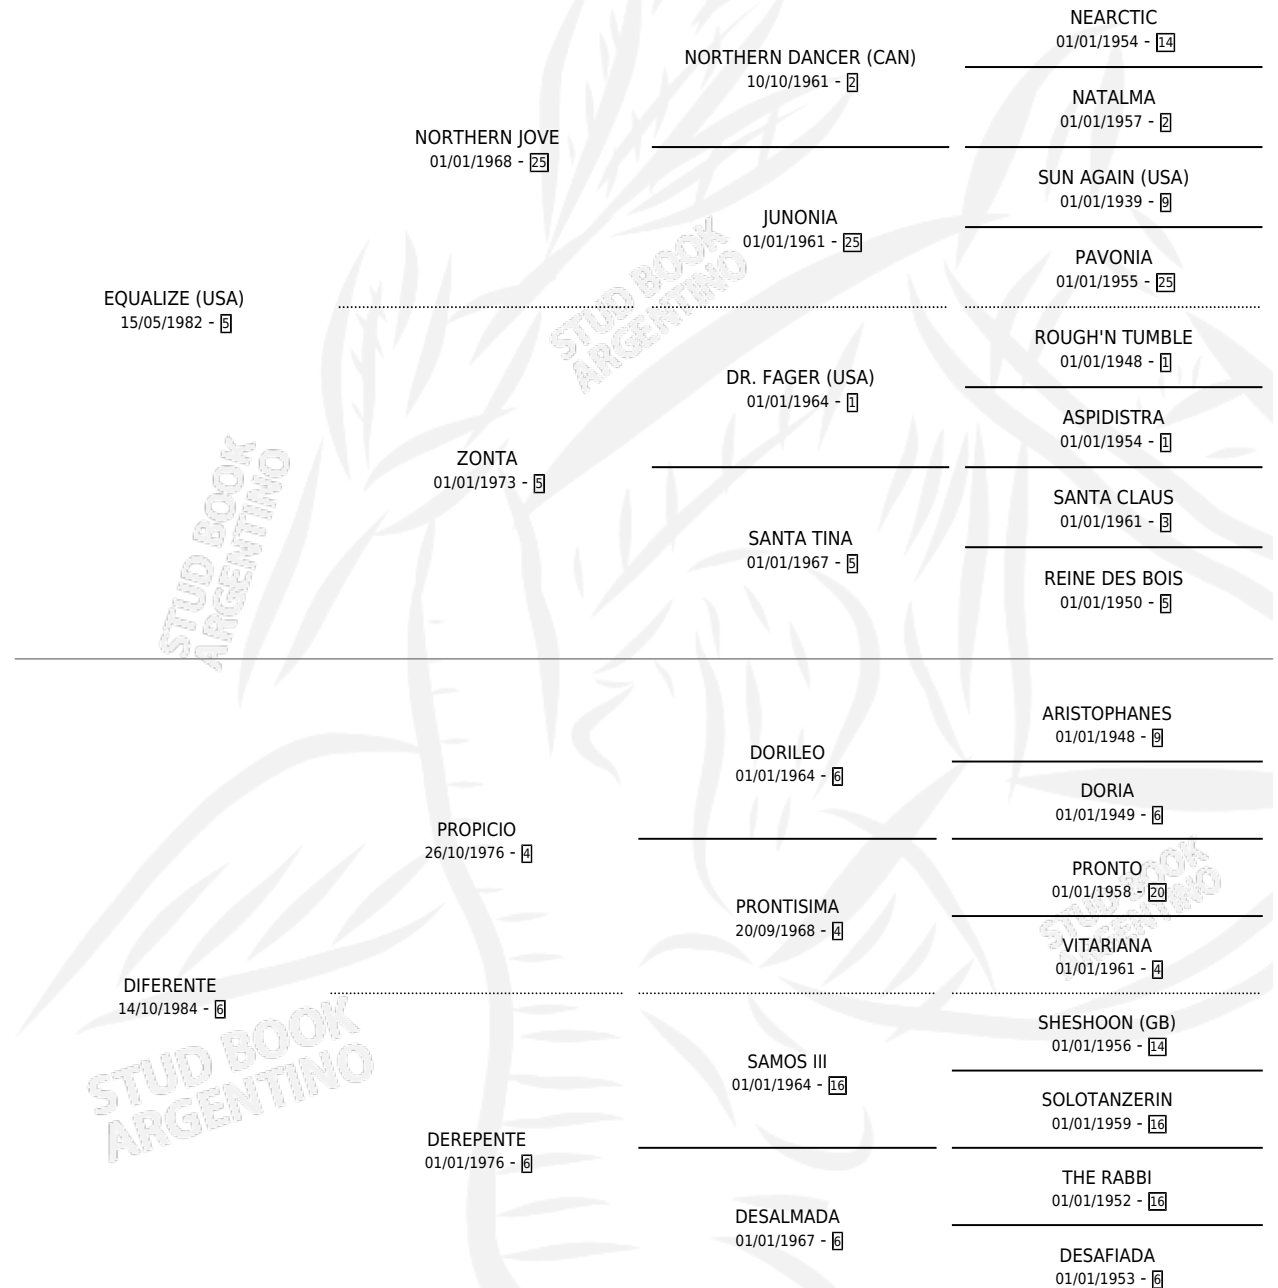

Lugar de nacimiento: Abolengo

Criador: Abolengo

~

HIJOS

	MACHOS	HEMBRAS
2 NACIERON	1	1
2 CORRIERON	1	1
1 GANARON	0	1
0 GANADORES CL	0 GANADORES GR	0 GANADORES G1

PEDIGREE

EXPORTACIÓN / IMPORTACIÓN

FECHA	MOVIMIENTO	PAÍS
29/07/1998	IMPORTADO	BRASIL
01/06/1995	EXPORTADO	BRASIL