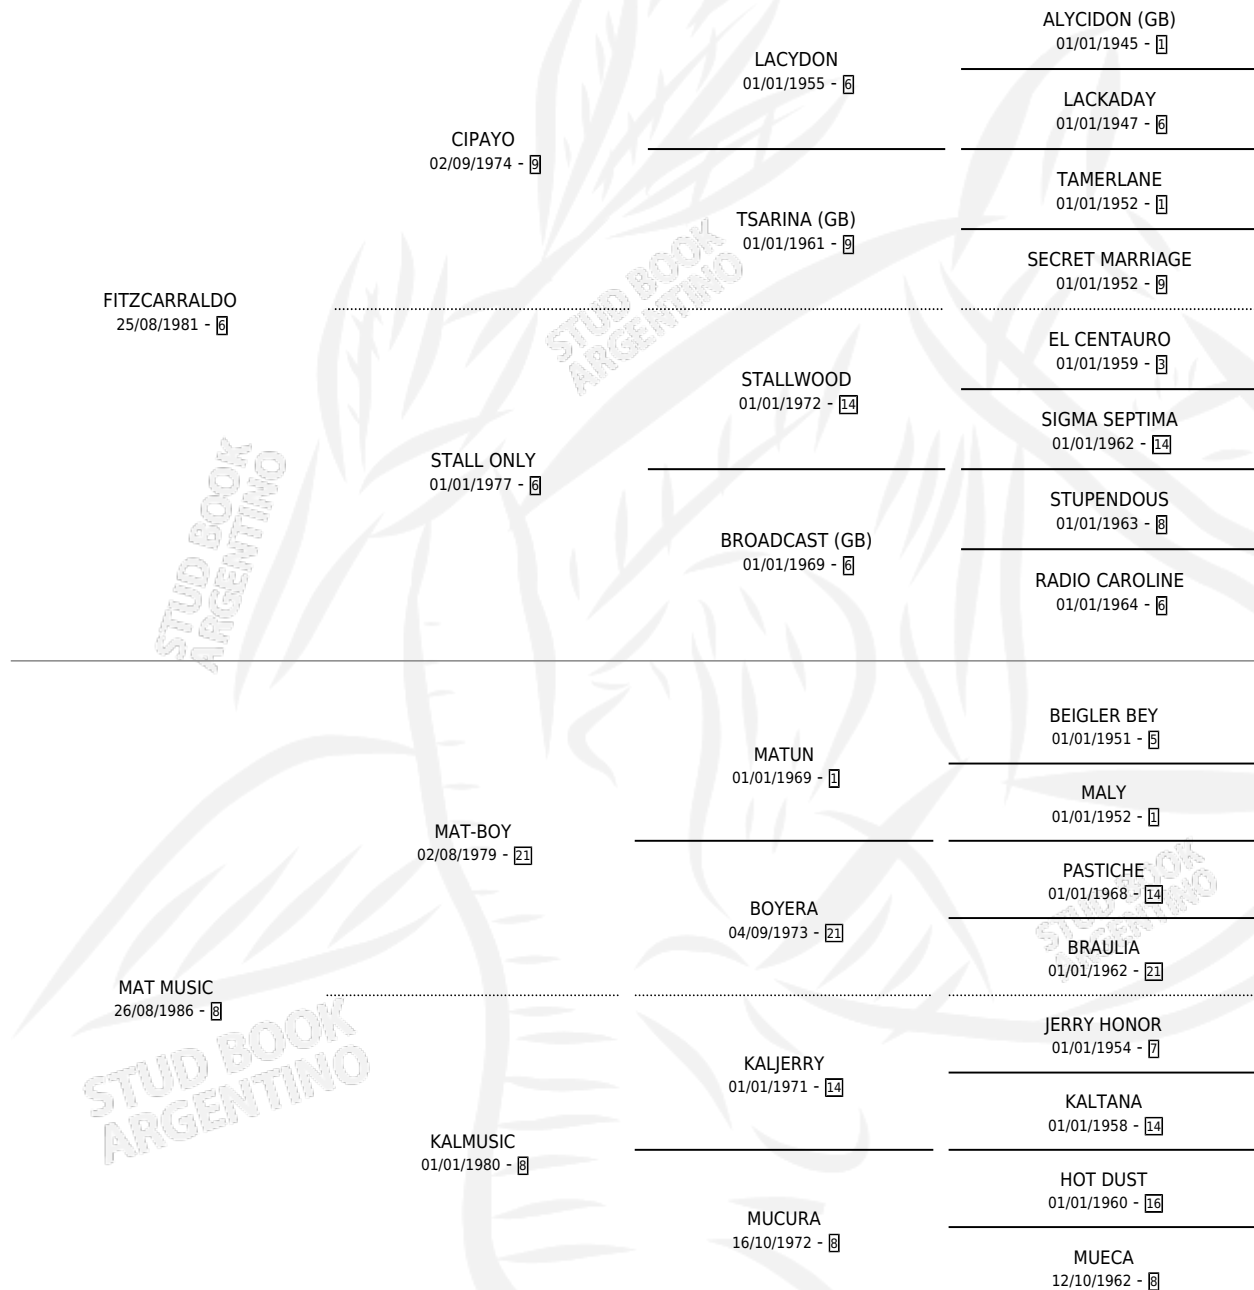

ROCKERO FITZ

por FITZCARRALDO y MAT MUSIC por MAT-BOY

Argentina · Macho · Zaino · SP · 22/07/1991
Familia 8-f · Volumen 34

ESTADO

TIPIFICACIÓN SANGUÍNEA	X
TIPIFICACIÓN POR ADN	X
PASAPORTE	X
IDENTIFICACIÓN POR MICROCHIP	X
REPRODUCTOR	X

Lugar de nacimiento: Firmamento

Criador: Firmamento

PEDIGREE

CAMPAÑA

Solo carreras oficiales de Argentina

POR EDAD

EDAD	CC	1°	2°	3°	4°	5°	NP	CLC	CLG	CLCG1	CLGG1	IMPORTE	GANANCIA / CC
3 AÑOS	1	1	0	0	0	0	0	0	0	0	0	\$6,000	\$6,000
4 AÑOS	6	0	1	2	1	0	2	0	0	0	0	\$4,046	\$674
TOTALES	7	1	1	2	1	0	2	0	0	0	0	\$10,046	\$1,435
%		14.3%	14.3%	28.6%	14.3%	0.0%	28.6%	0.0%	0.0%	0.0%	0.0%		