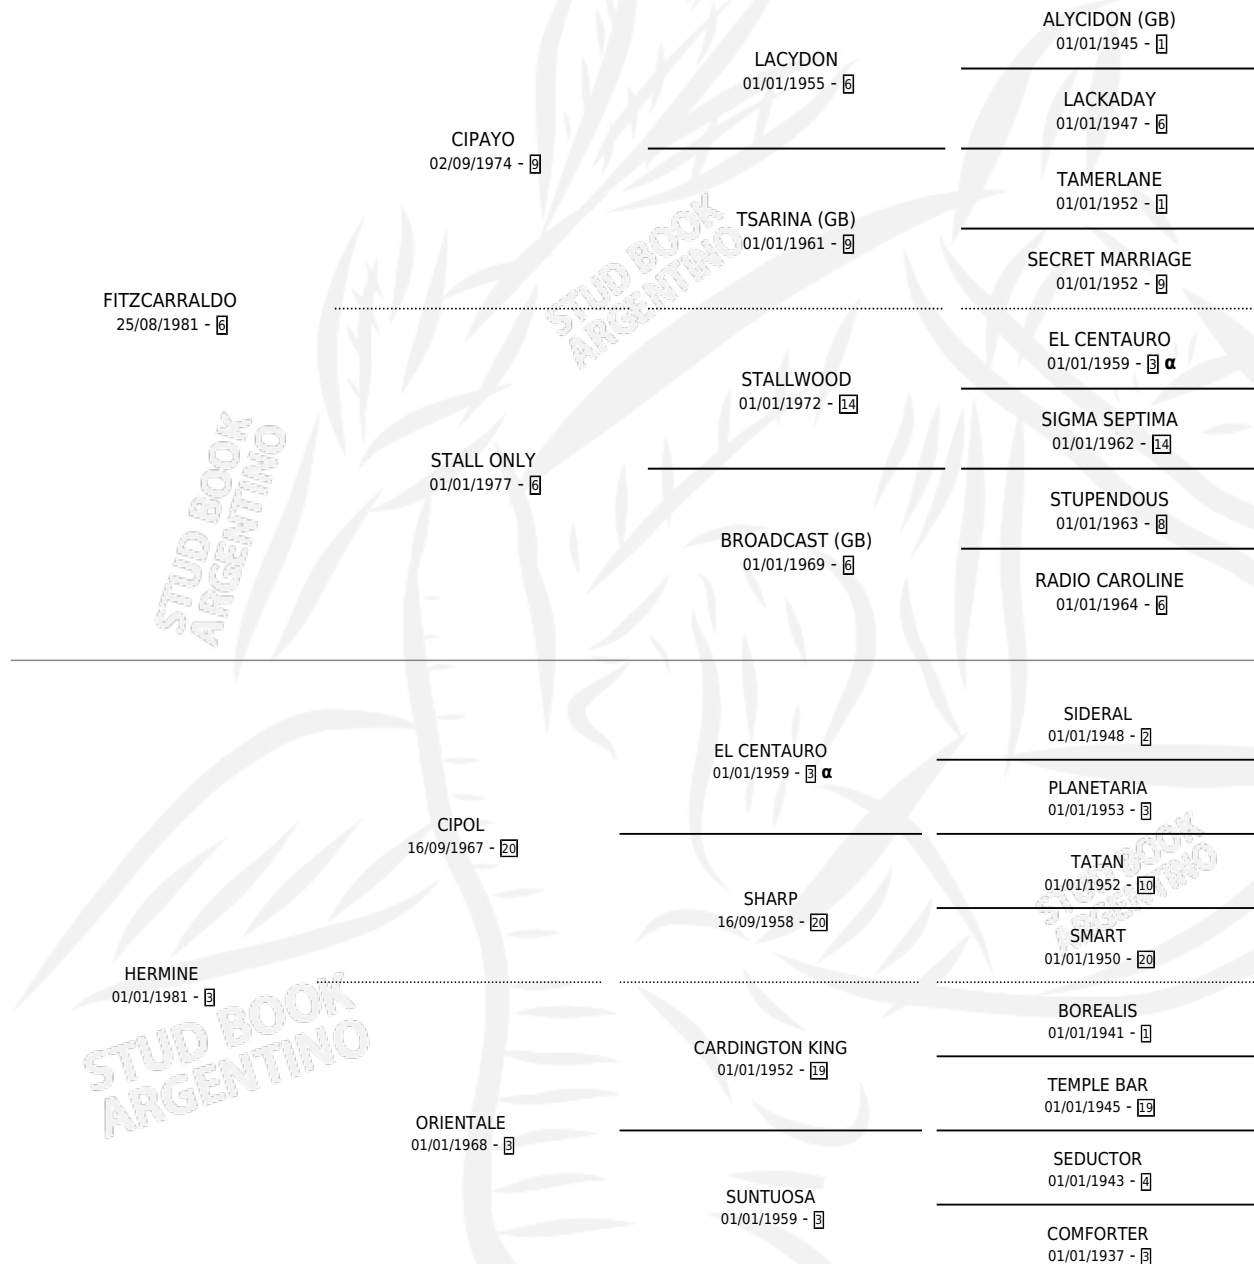

LA OLLA

por FITZCARRALDO y HERMINE por CIPOL

Argentina · Hembra · Zaino Colorado · SP · 08/07/1991
Familia 3-d · Volumen 34

ESTADO

TIPIFICACIÓN SANGUÍNEA	✓
TIPIFICACIÓN POR ADN	X
PASAPORTE	X
IDENTIFICACIÓN POR MICROCHIP	X
REPRODUCTOR	✓

Lugar de nacimiento: Comalal

Criador: Comalal

~

HIJOS

	MACHOS	HEMBRAS
3 NACIERON	1	2
2 CORRIERON	1	1
2 GANARON	1	1

0
GANADORES CL

0
GANADORES GR

0
GANADORES G1

PEDIGREE

INBREEDING : α

EXPORTACIÓN / IMPORTACIÓN

FECHA	MOVIMIENTO	PAÍS
22/05/1997	IMPORTADO	ESTADOS UNIDOS
01/04/1996	EXPORTADO	ESTADOS UNIDOS

~

CAMPAÑA

Solo carreras oficiales de Argentina

POR EDAD