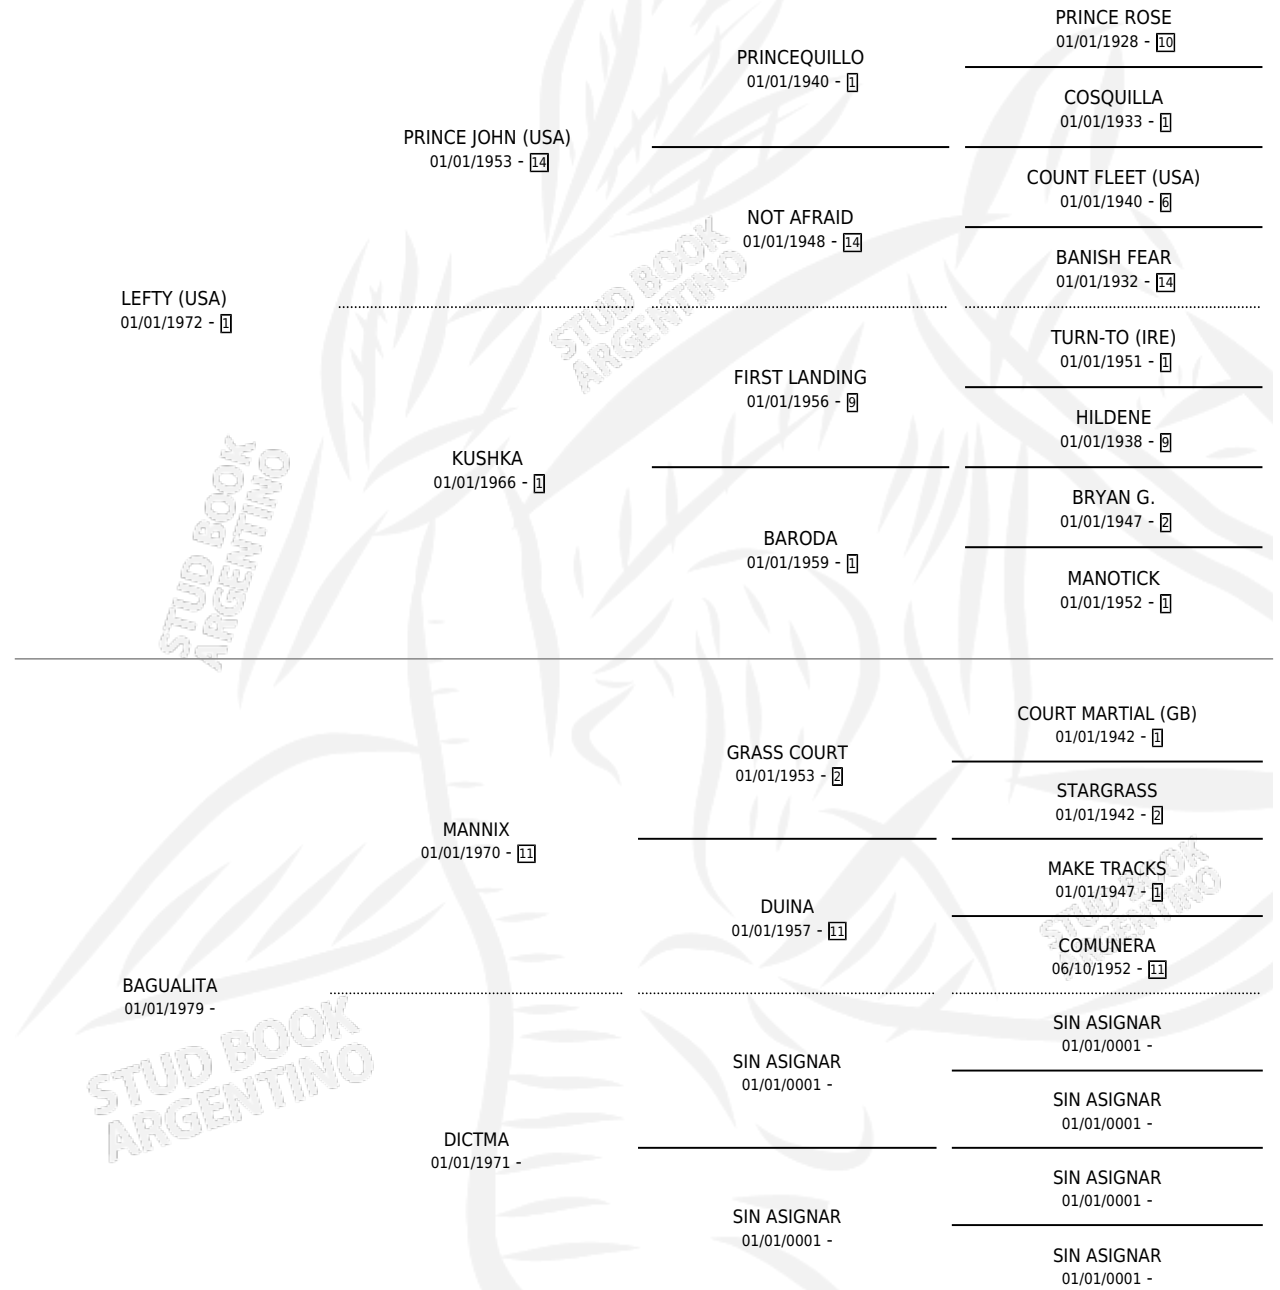

ZURDA ASTUTA

por LEFTY (USA) y BAGUALITA por MANNIX

Argentina · Hembra · Alazan · SP · 30/07/1991
Familia · Volumen 34

ESTADO

TIPIFICACIÓN SANGUÍNEA	X
TIPIFICACIÓN POR ADN	X
PASAPORTE	X
IDENTIFICACIÓN POR MICROCHIP	X
REPRODUCTOR	X

Lugar de nacimiento: Campo particular

Criador: Sin dato

PEDIGREE