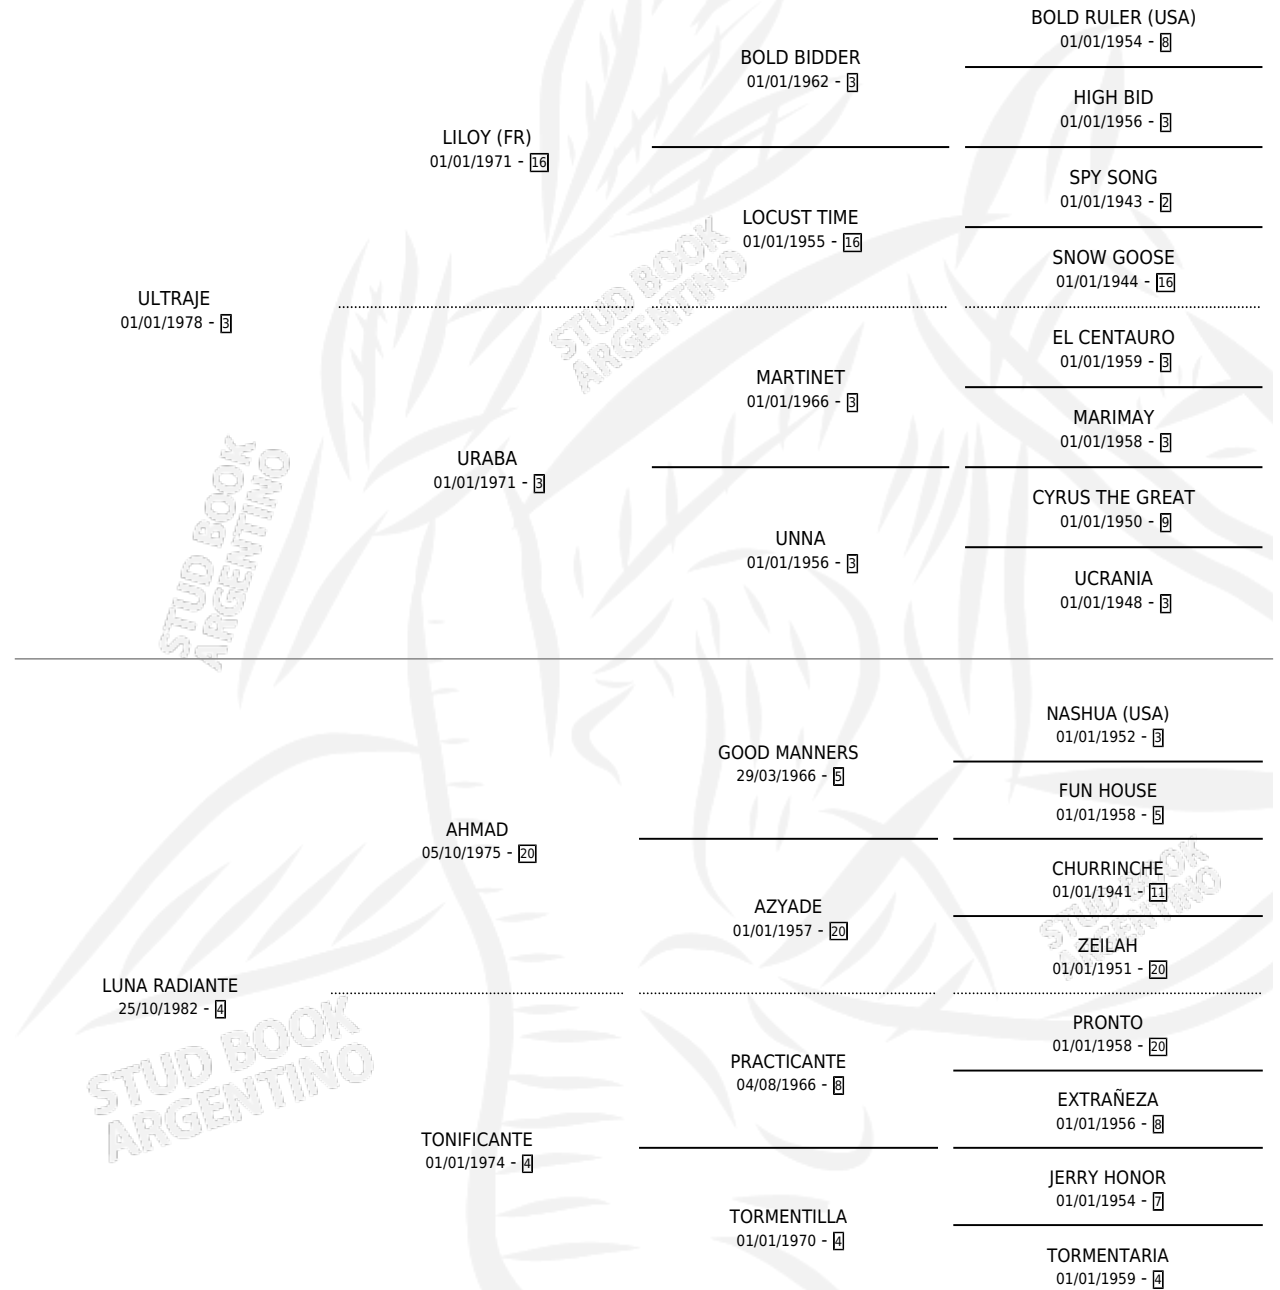

RINCON RADIANTE

por **ULTRAJE** y **LUNA RADIANTE** por **AHMAD**

Argentina · Macho · Zaino Doradillo · SP · 10/07/1991
Familia 4-d · Volumen 34

ESTADO

TIPIFICACIÓN SANGUÍNEA	X
TIPIFICACIÓN POR ADN	X
PASAPORTE	X
IDENTIFICACIÓN POR MICROCHIP	X
REPRODUCTOR	X

Lugar de nacimiento: Rincon de Luna

Criador: Sin dato

PEDIGREE