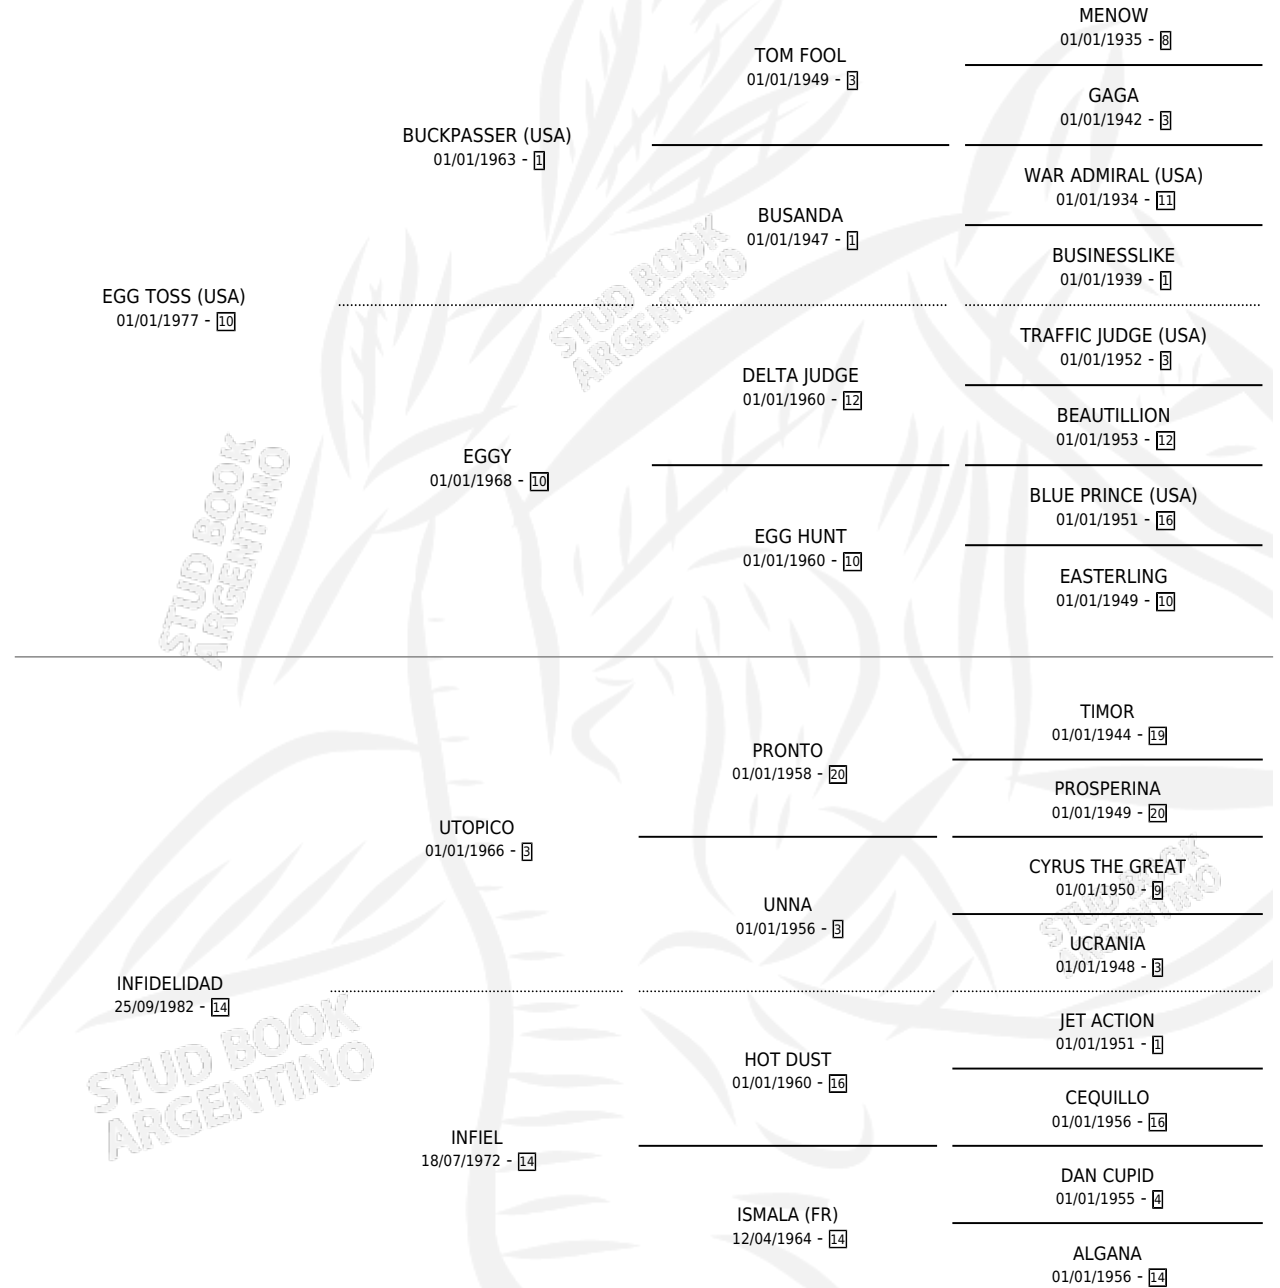

INFI

por **EGG TOSS (USA)** y **INFIDELIDAD** por **UTOPICO**

Argentina · Hembra · Alazan · SP · 18/07/1991
Familia 14 · Volumen 34

ESTADO

TIPIFICACIÓN SANGUÍNEA	✓
TIPIFICACIÓN POR ADN	✓
PASAPORTE	X
IDENTIFICACIÓN POR MICROCHIP	X
REPRODUCTOR	✓

Lugar de nacimiento: Campo particular

Criador: Sin dato

~

HIJOS

	MACHOS	HEMBRAS
11 NACIERON	6	5
5 CORRIERON	3	2
3 GANARON	3	0
0 GANADORES CL	0 GANADORES GR	0 GANADORES G1

PEDIGREE