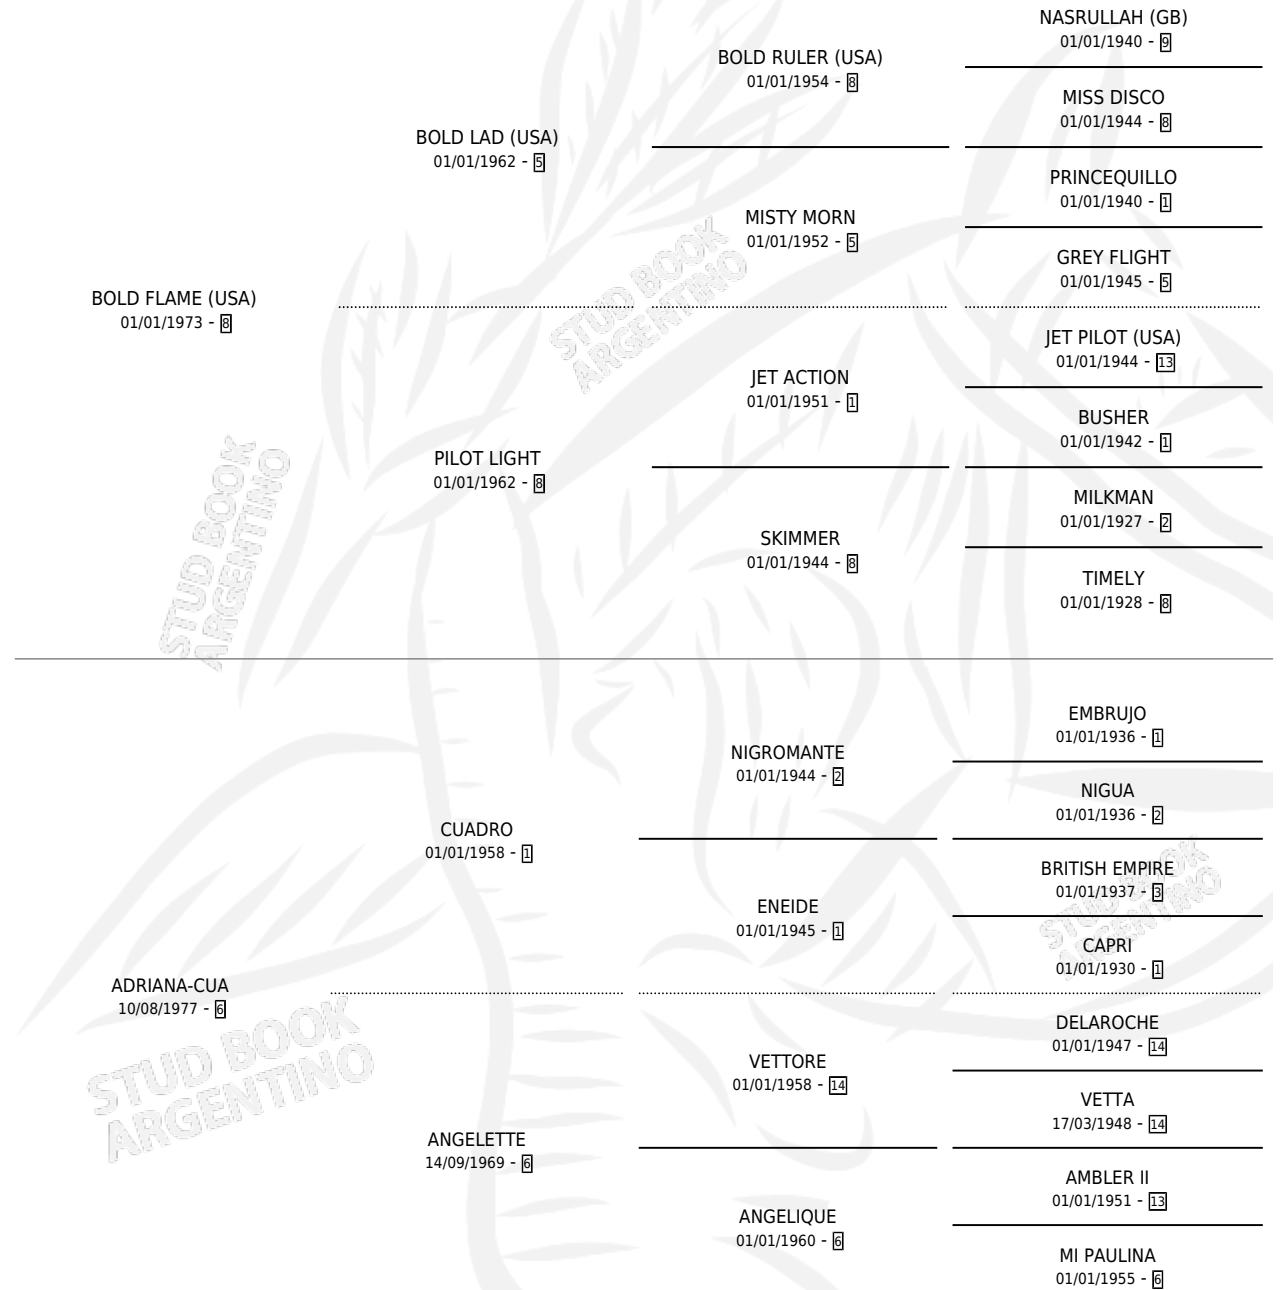

ANNIE FLAME

por **BOLD FLAME (USA)** y **ADRIANA-CUA** por **CUADRO**

Argentina · Hembra · Zaino · SP · 07/07/1991
Familia 6-e · Volumen 34

ESTADO

TIPIFICACIÓN SANGUÍNEA	✓
TIPIFICACIÓN POR ADN	✓
PASAPORTE	X
IDENTIFICACIÓN POR MICROCHIP	X
REPRODUCTOR	✓

Lugar de nacimiento: Danymar

Criador: Danymar

~

HIJOS

	MACHOS	HEMBRAS
9 NACIERON	5	4
2 CORRIERON	2	0
1 GANARON	1	0
0 GANADORES CL	0 GANADORES GR	0 GANADORES G1

PEDIGREE

CAMPAÑA

Solo carreras oficiales de Argentina