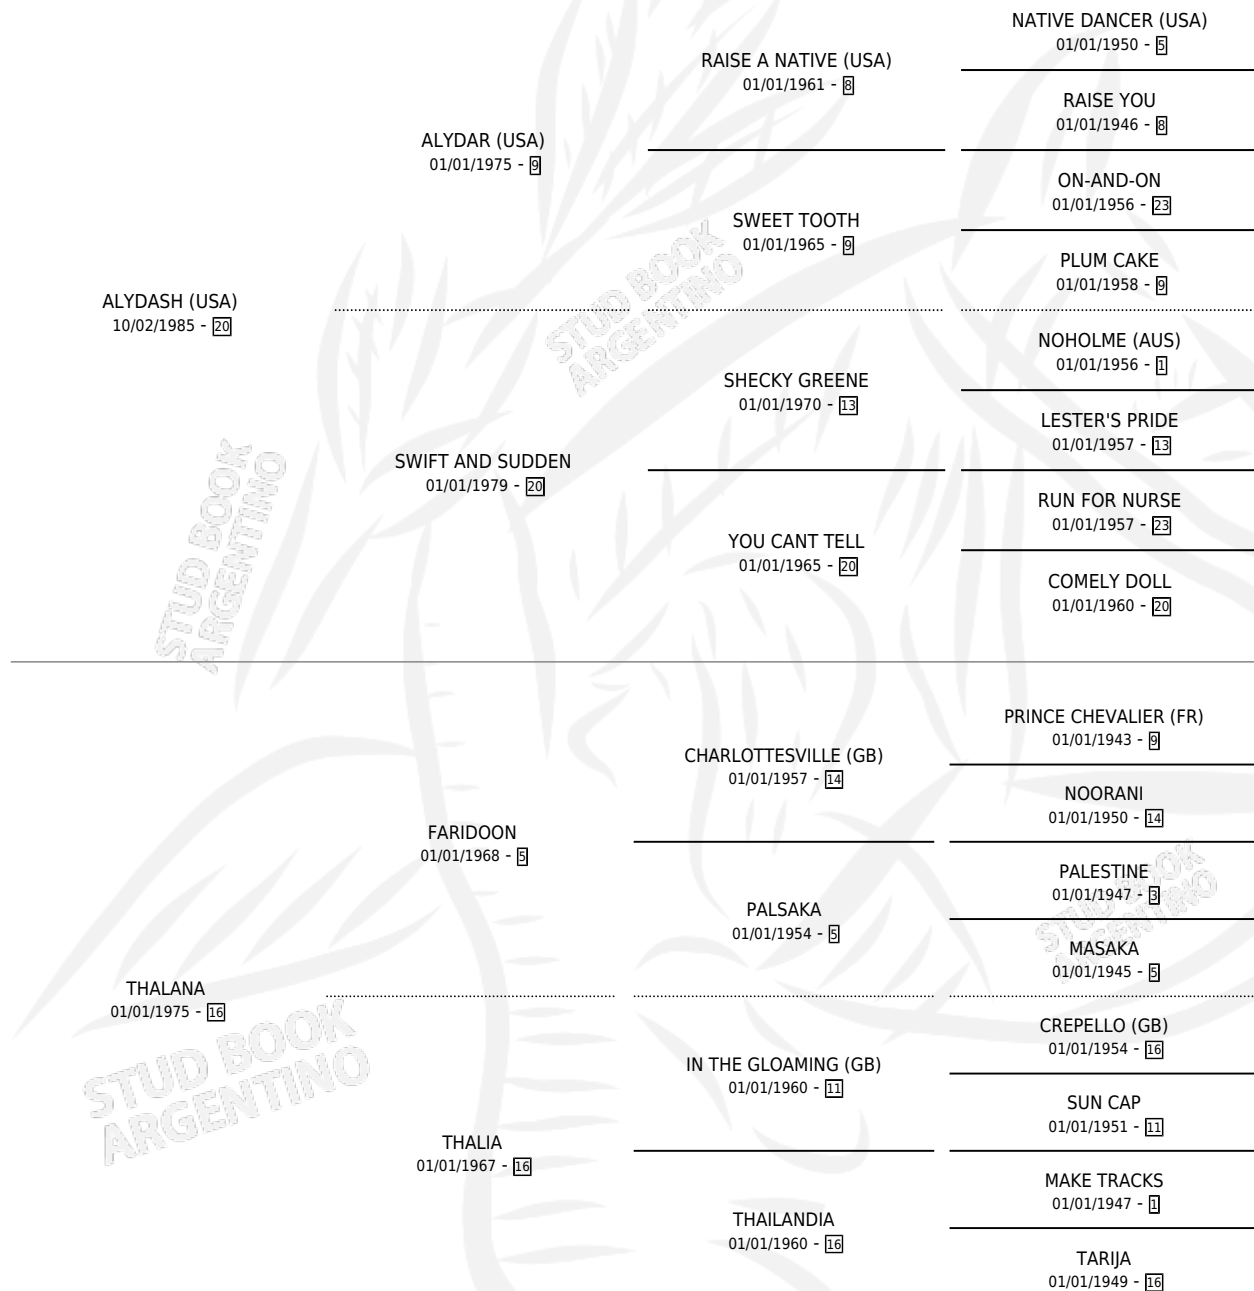

THALYDASH

por **ALYDASH (USA)** y **THALANA** por **FARIDOON**

Argentina · Macho · Zaino · SP · 08/07/1991
Familia 16-f · Volumen 34

ESTADO

TIPIFICACIÓN SANGUÍNEA	X
TIPIFICACIÓN POR ADN	X
PASAPORTE	X
IDENTIFICACIÓN POR MICROCHIP	X
REPRODUCTOR	X

Lugar de nacimiento: Danymar

Criador: Sin dato

PEDIGREE

THALYDASH

Datos oficiales del Stud Book Argentino

Documento generado el 04/05/2026

studbook.org.ar