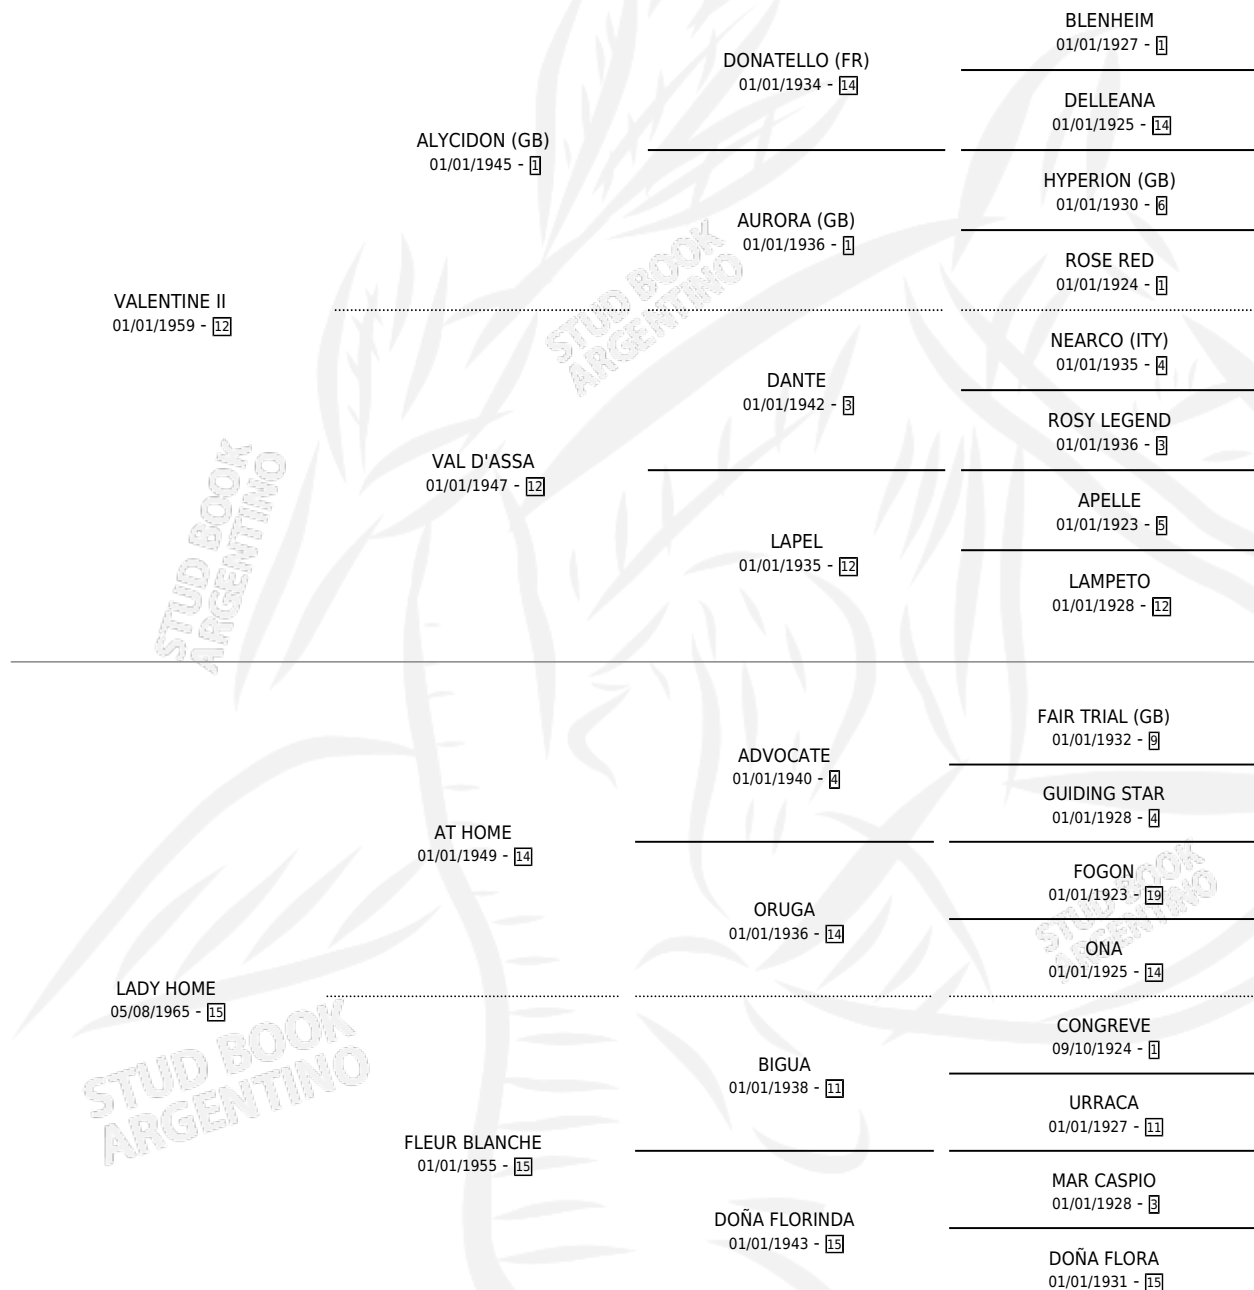

VALENTIN SMITH

por VALENTINE II y LADY HOME por AT HOME

Argentina · Macho · Zaino · SP · 31/08/1971
Familia 15 · Volumen 27

ESTADO

TIPIFICACIÓN SANGUÍNEA	X
TIPIFICACIÓN POR ADN	X
PASAPORTE	X
IDENTIFICACIÓN POR MICROCHIP	X
REPRODUCTOR	X

Lugar de nacimiento: Campo particular

Criador: Sin dato

PEDIGREE

VALENTIN SMITH

Datos oficiales del Stud Book Argentino

Documento generado el 03/05/2026

studbook.org.ar