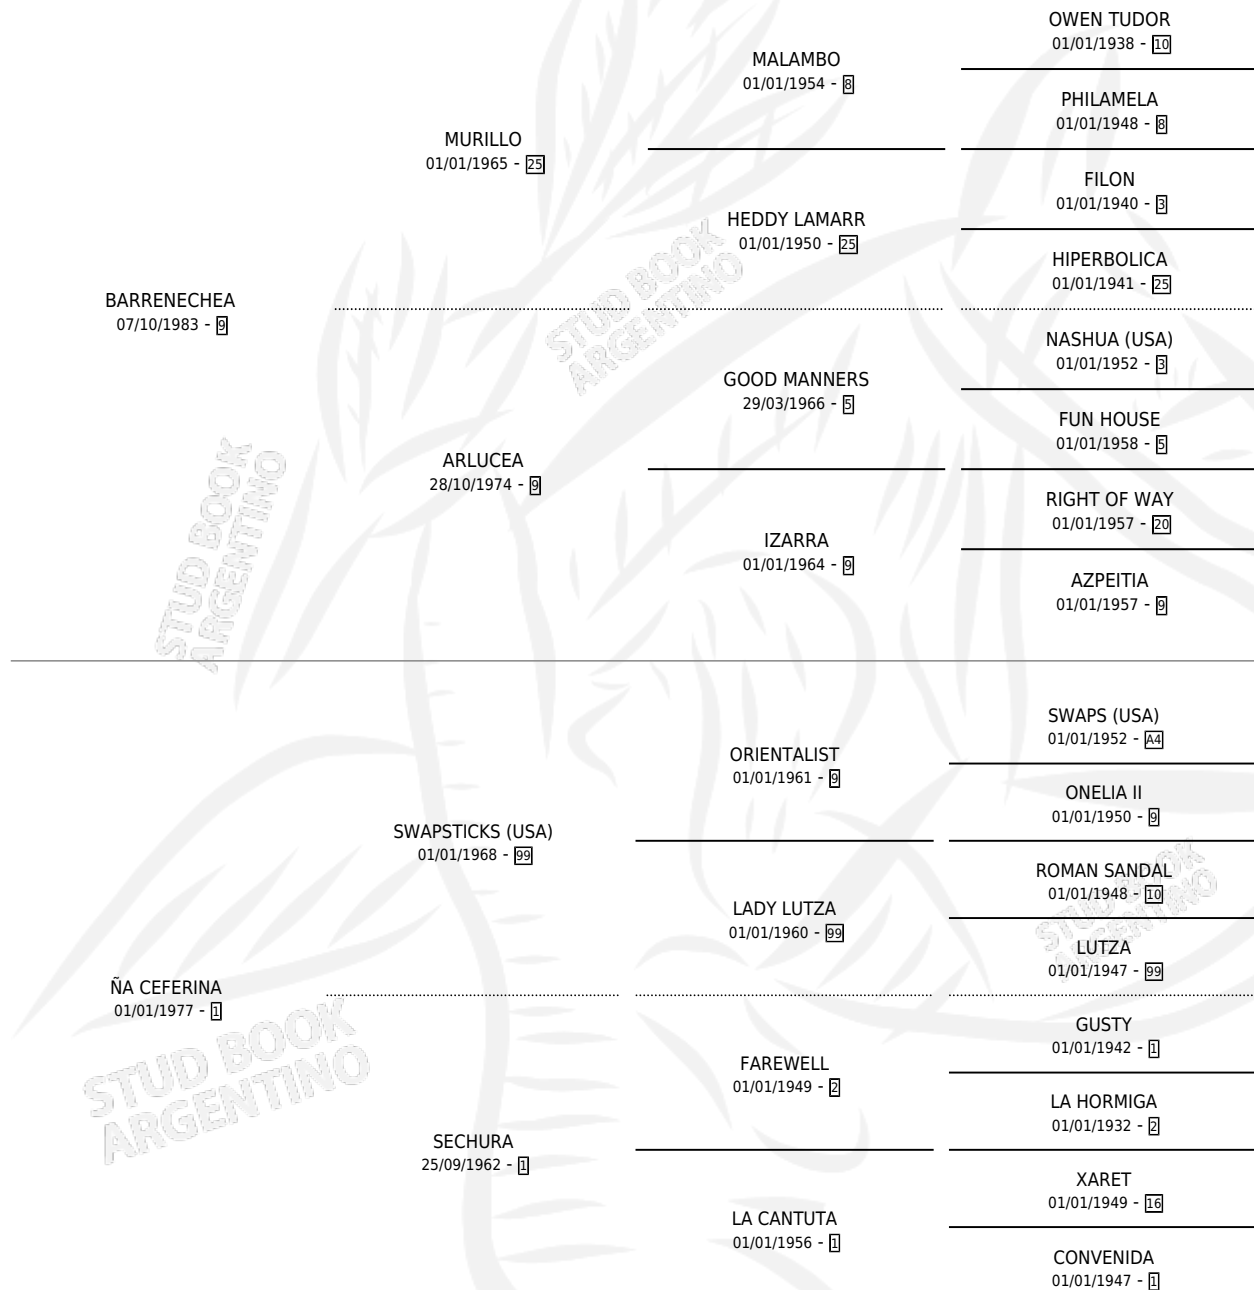

ÑA CONCEPCION

por BARRENECHEA y ÑA CEFERINA por SWAPSTICKS (USA)

Argentina · Hembra · Zaino Colorado · SP · 18/07/1991
Familia 1-o · Volumen 34

ESTADO

TIPIFICACIÓN SANGUÍNEA	X
TIPIFICACIÓN POR ADN	X
PASAPORTE	X
IDENTIFICACIÓN POR MICROCHIP	X
REPRODUCTOR	X

Lugar de nacimiento: Principal

Criador: Sin dato

PEDIGREE