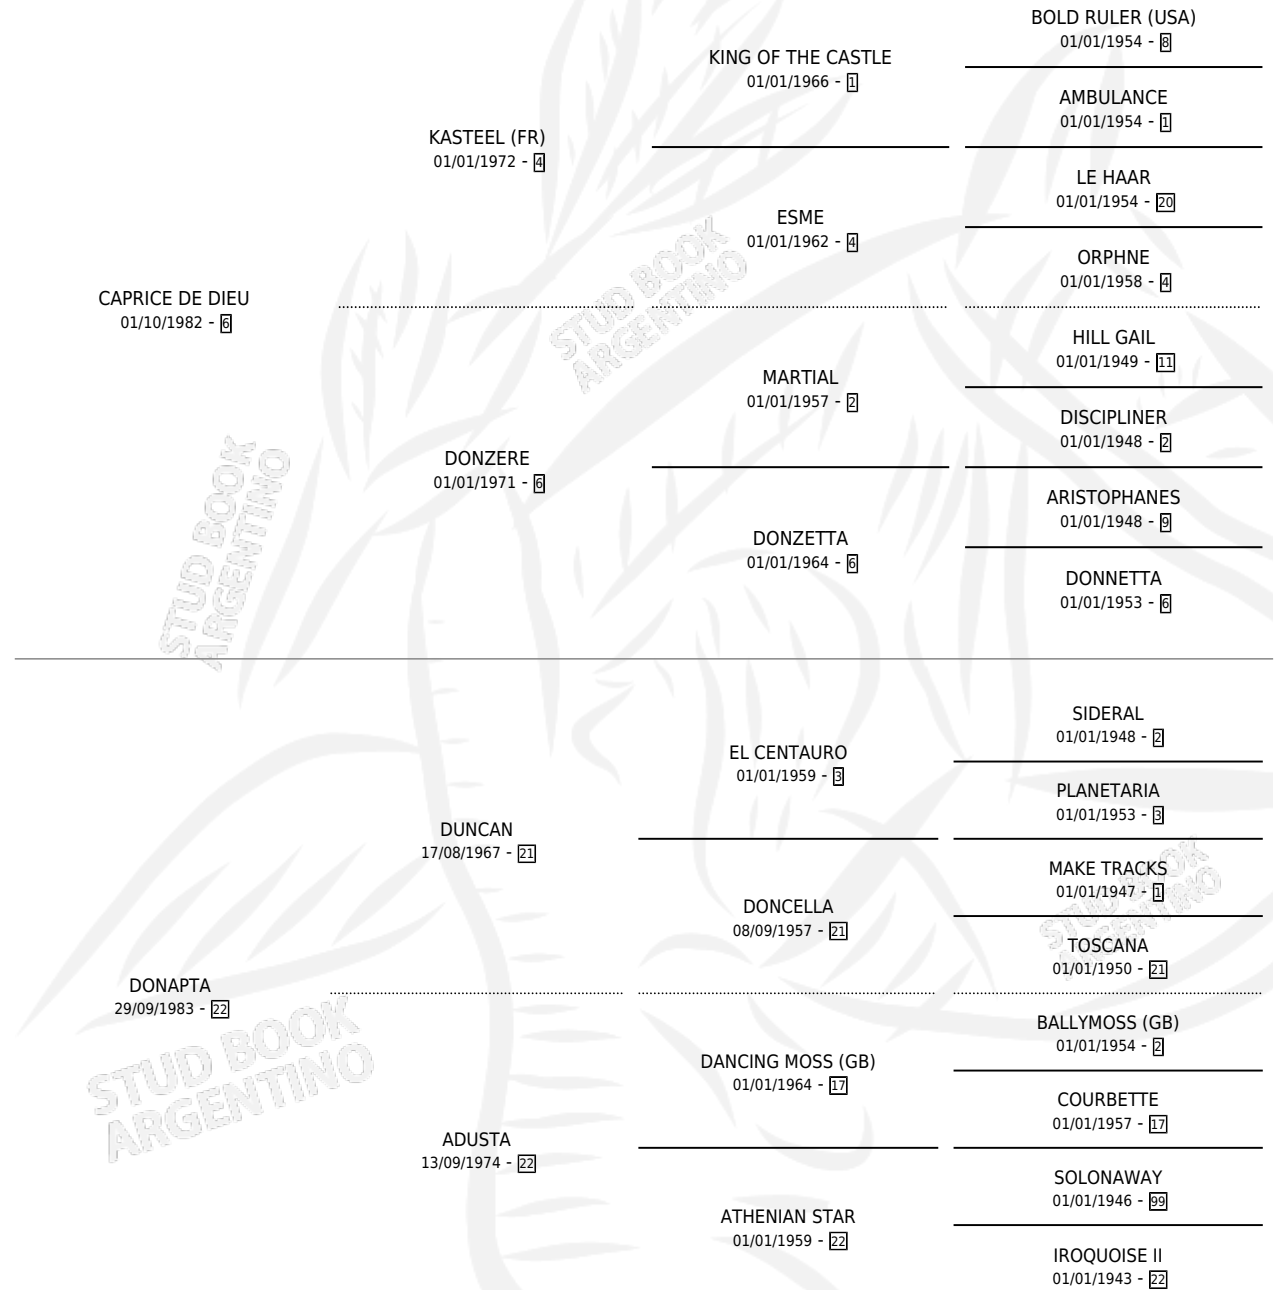

GRAN GUILLE

por CAPRICE DE DIEU y DONAPTA por DUNCAN

Argentina · Macho · Zaino · SP · 23/07/1991
Familia 22-d · Volumen 34

ESTADO

TIPIFICACIÓN SANGUÍNEA	X
TIPIFICACIÓN POR ADN	X
PASAPORTE	X
IDENTIFICACIÓN POR MICROCHIP	X
REPRODUCTOR	X

Lugar de nacimiento: Panamericano

Criador: Sin dato

PEDIGREE

CAMPAÑA

Solo carreras oficiales de Argentina

POR EDAD

EDAD	CC	1°	2°	3°	4°	5°	NP	CLC	CLG	CLCG1	CLGG1	IMPORTE	GANANCIA / CC
4 AÑOS	6	1	0	1	0	0	4	0	0	0	0	\$5,528	\$921
TOTALES	6	1	0	1	0	0	4	0	0	0	0	\$5,528	\$921
%		16.7%	0.0%	16.7%	0.0%	0.0%	66.7%	0.0%	0.0%	0.0%	0.0%		