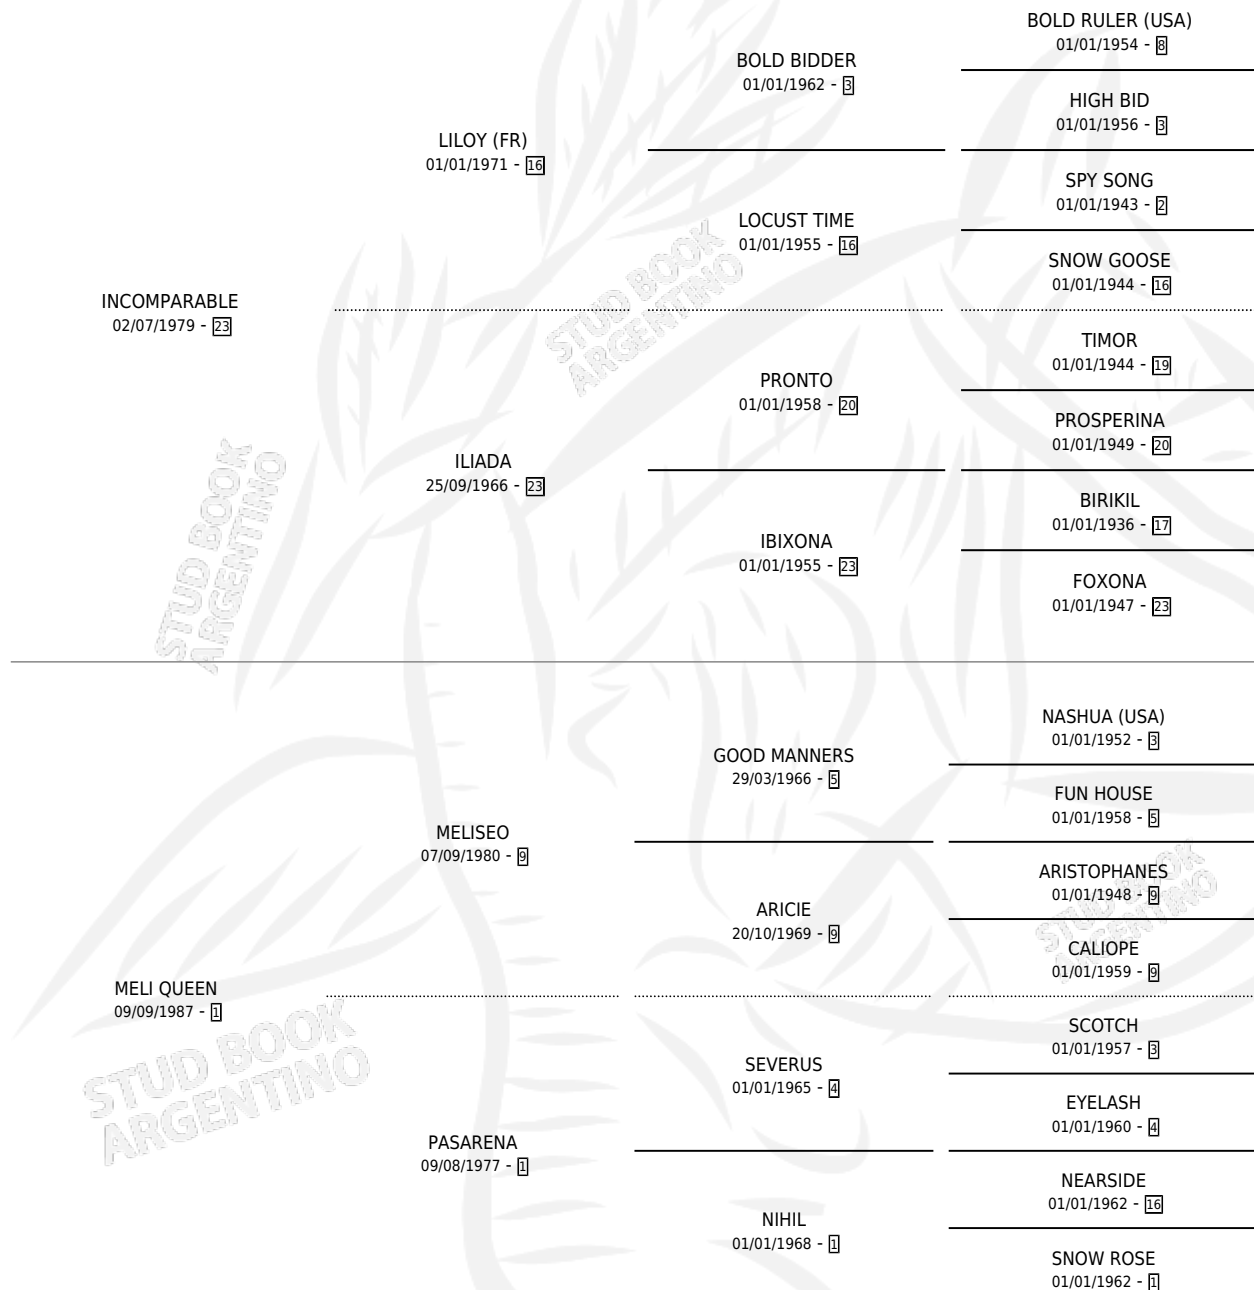

IN QUEEN

por **INCOMPARABLE** y **MELI QUEEN** por **MELISEO**

Argentina · Hembra · Zaino · SP · 06/07/1991
Familia 1-n · Volumen 34

ESTADO

TIPIFICACIÓN SANGUÍNEA	✓
TIPIFICACIÓN POR ADN	X
PASAPORTE	X
IDENTIFICACIÓN POR MICROCHIP	X
REPRODUCTOR	✓

Lugar de nacimiento: Rosa Negra
Criador: Sin dato

~

HIJOS

	MACHOS	HEMBRAS
1 NACIERON	1	0
SIN ACTUACIONES		

PEDIGREE

S

mientos 1 / Efectividad 50.00%

PADRILLO	PRODUCTO	CRIADOR	1ER SERVICIO	ÚLTIMO SERVICIO
MELI TAURUS	∅		24/08/1996	27/10/1996
GOOD QUEEN	GOOD REED (M ZN, 12/08/1996)	SIN DATO	18/09/1995	20/09/1995