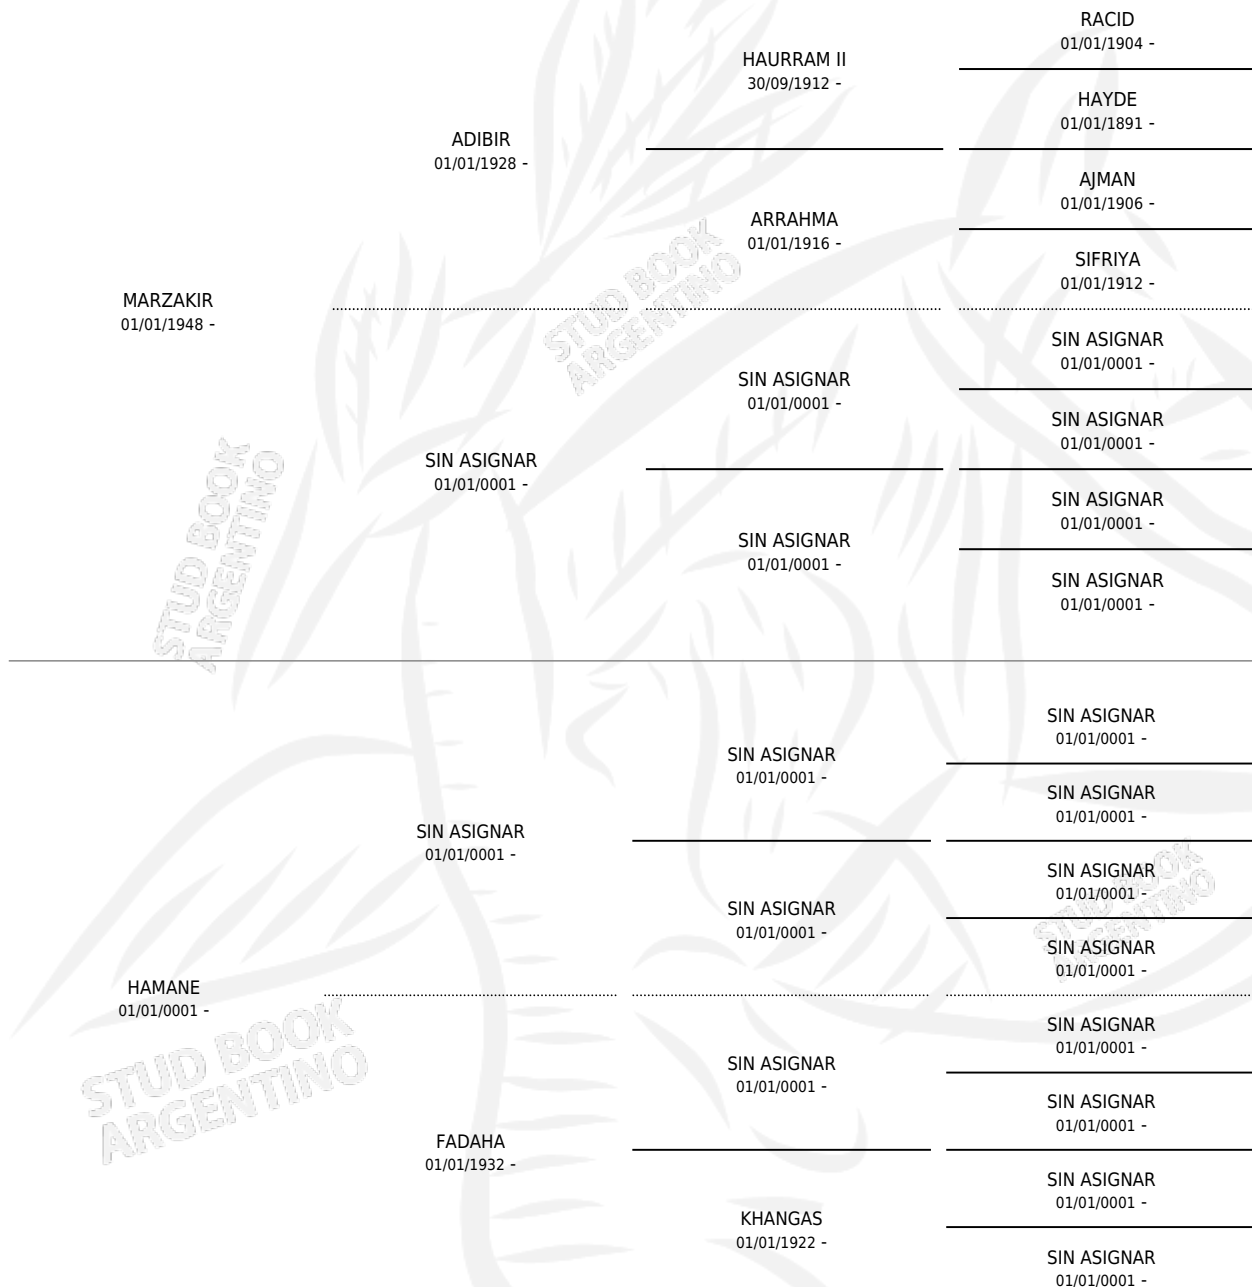

HARMA

PEDIGREE

por MARZAKIR y HAMANE por SIN ASIGNAR

Argentina · Hembra · Alazan · AP · 01/01/1960
Familia · Volumen 24

ESTADO

TIPIFICACIÓN SANGUÍNEA	X
TIPIFICACIÓN POR ADN	X
PASAPORTE	X
IDENTIFICACIÓN POR MICROCHIP	X
REPRODUCTOR	X

Lugar de nacimiento: Campo particular

Criador: Sin dato

~

HIJOS

	MACHOS	HEMBRAS
5 NACIERON	0	5
SIN ACTUACIONES		

HARMA

Datos oficiales del Stud Book Argentino

Documento generado el 03/05/2026