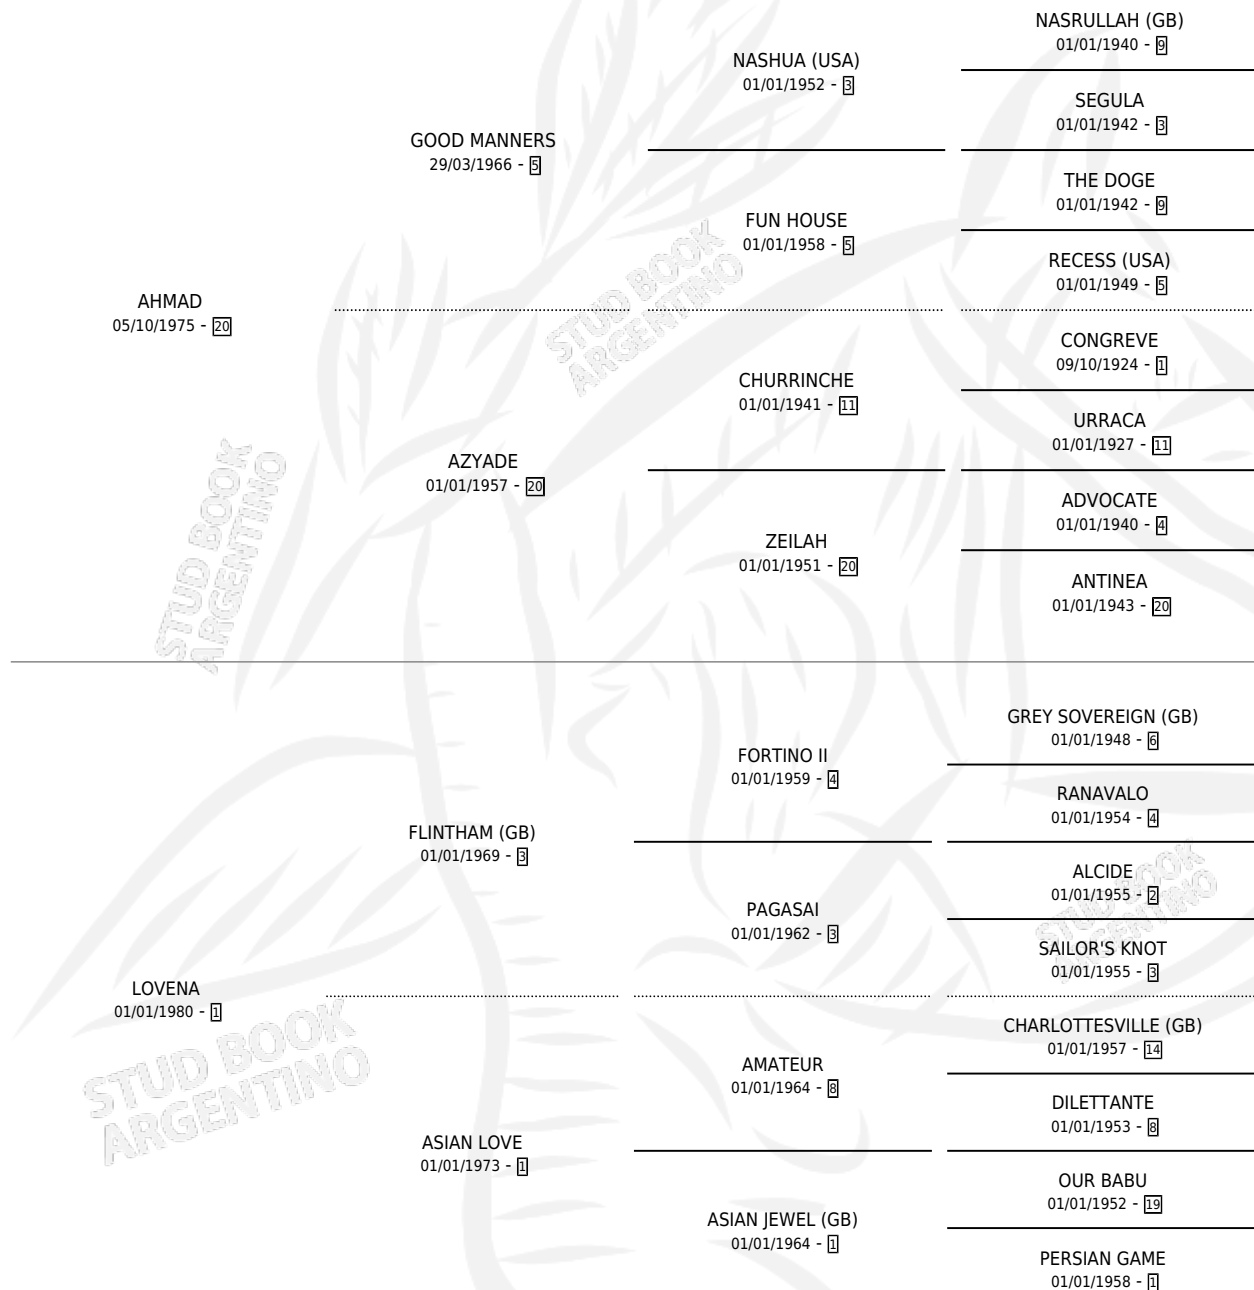

LUBLIN

por AHMAD y LOVENA por FLINTHAM (GB)

Argentina · Macho · Zaino · SP · 31/07/1991
Familia 1-t · Volumen 34

ESTADO

TIPIFICACIÓN SANGUÍNEA	✓
TIPIFICACIÓN POR ADN	X
PASAPORTE	X
IDENTIFICACIÓN POR MICROCHIP	X
REPRODUCTOR	✓

Lugar de nacimiento: Vacacion

Criador: Vacacion

~

HIJOS

	MACHOS	HEMBRAS
6 NACIERON	3	3
1 CORRIERON	1	0
1 GANARON	1	0
0 GANADORES CL	0 GANADORES GR	0 GANADORES G1

PEDIGREE

CAMPAÑA

Solo carreras oficiales de Argentina