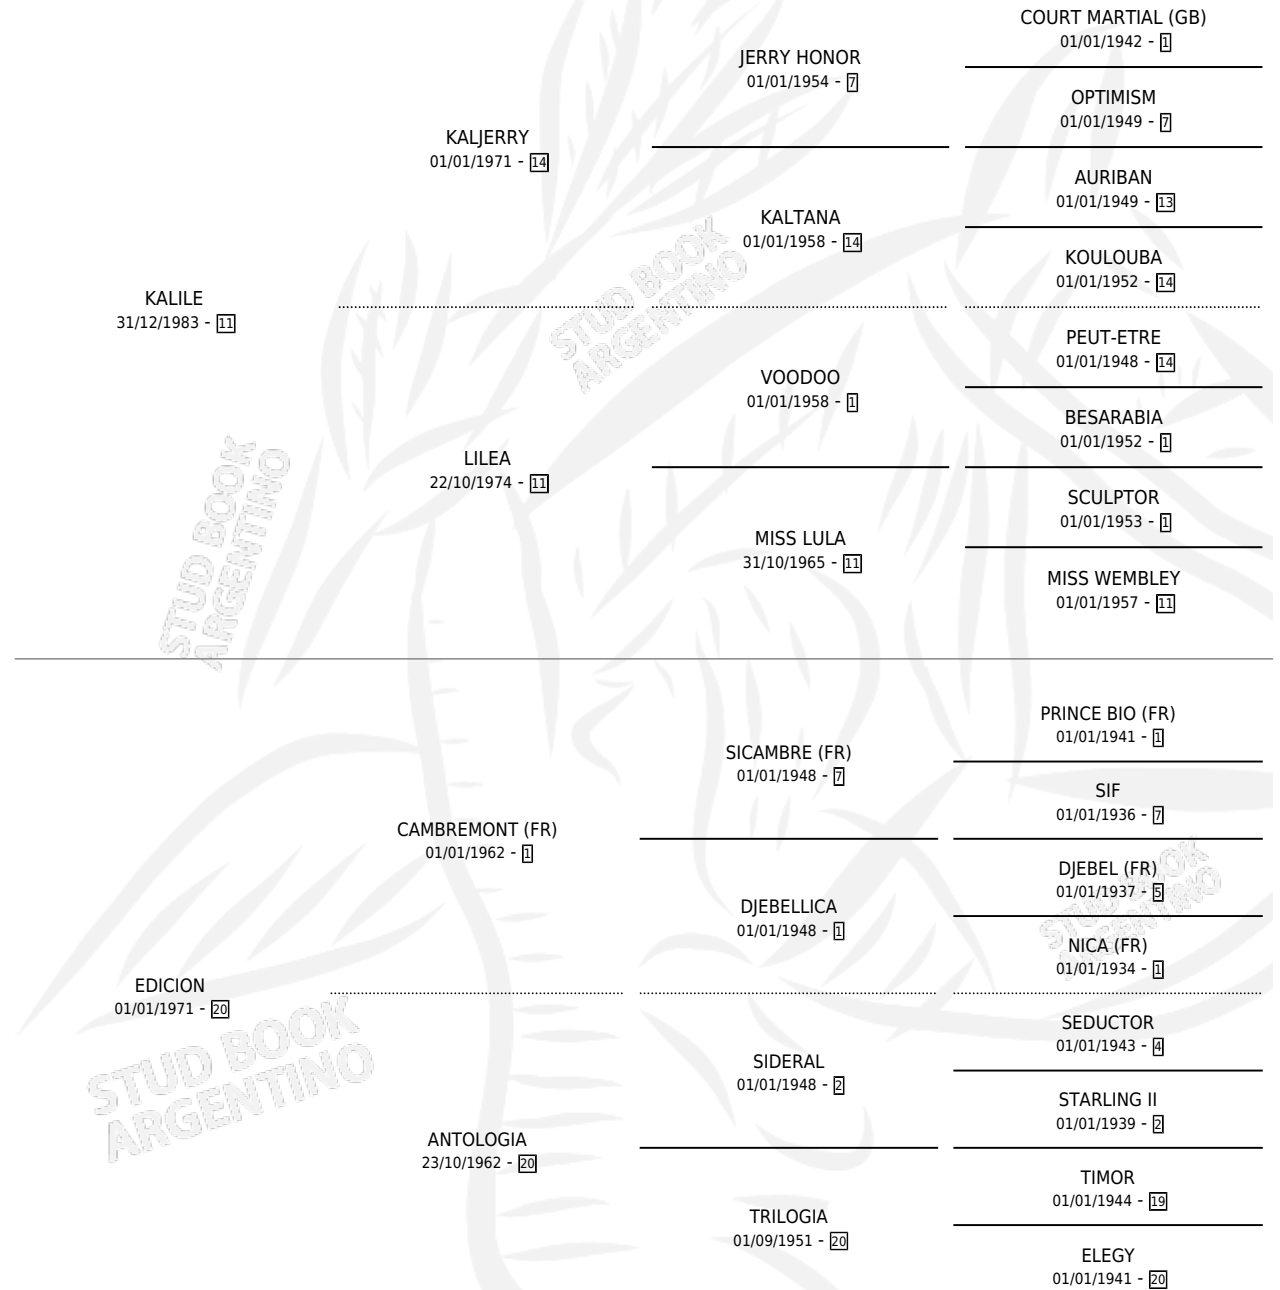

KALYANI

por KALILE y EDICION por CAMBREMONT (FR)

Argentina · Hembra · Tordillo · SP · 13/07/1991
Familia 20-d · Volumen 34

ESTADO

TIPIFICACIÓN SANGUÍNEA	X
TIPIFICACIÓN POR ADN	X
PASAPORTE	X
IDENTIFICACIÓN POR MICROCHIP	X
REPRODUCTOR	✓

Lugar de nacimiento: Gran Pepe

Criador: Sin dato

PEDIGREE

S

mientos **0** / Efectividad **0.00%**

PADRILLO

PRODUCTO

CRIADOR

1ER SERVICIO

ÚLTIMO SERVICIO

FACETADO

∅

26/11/1994

28/11/1994

KALYANI

Datos oficiales del Stud Book Argentino