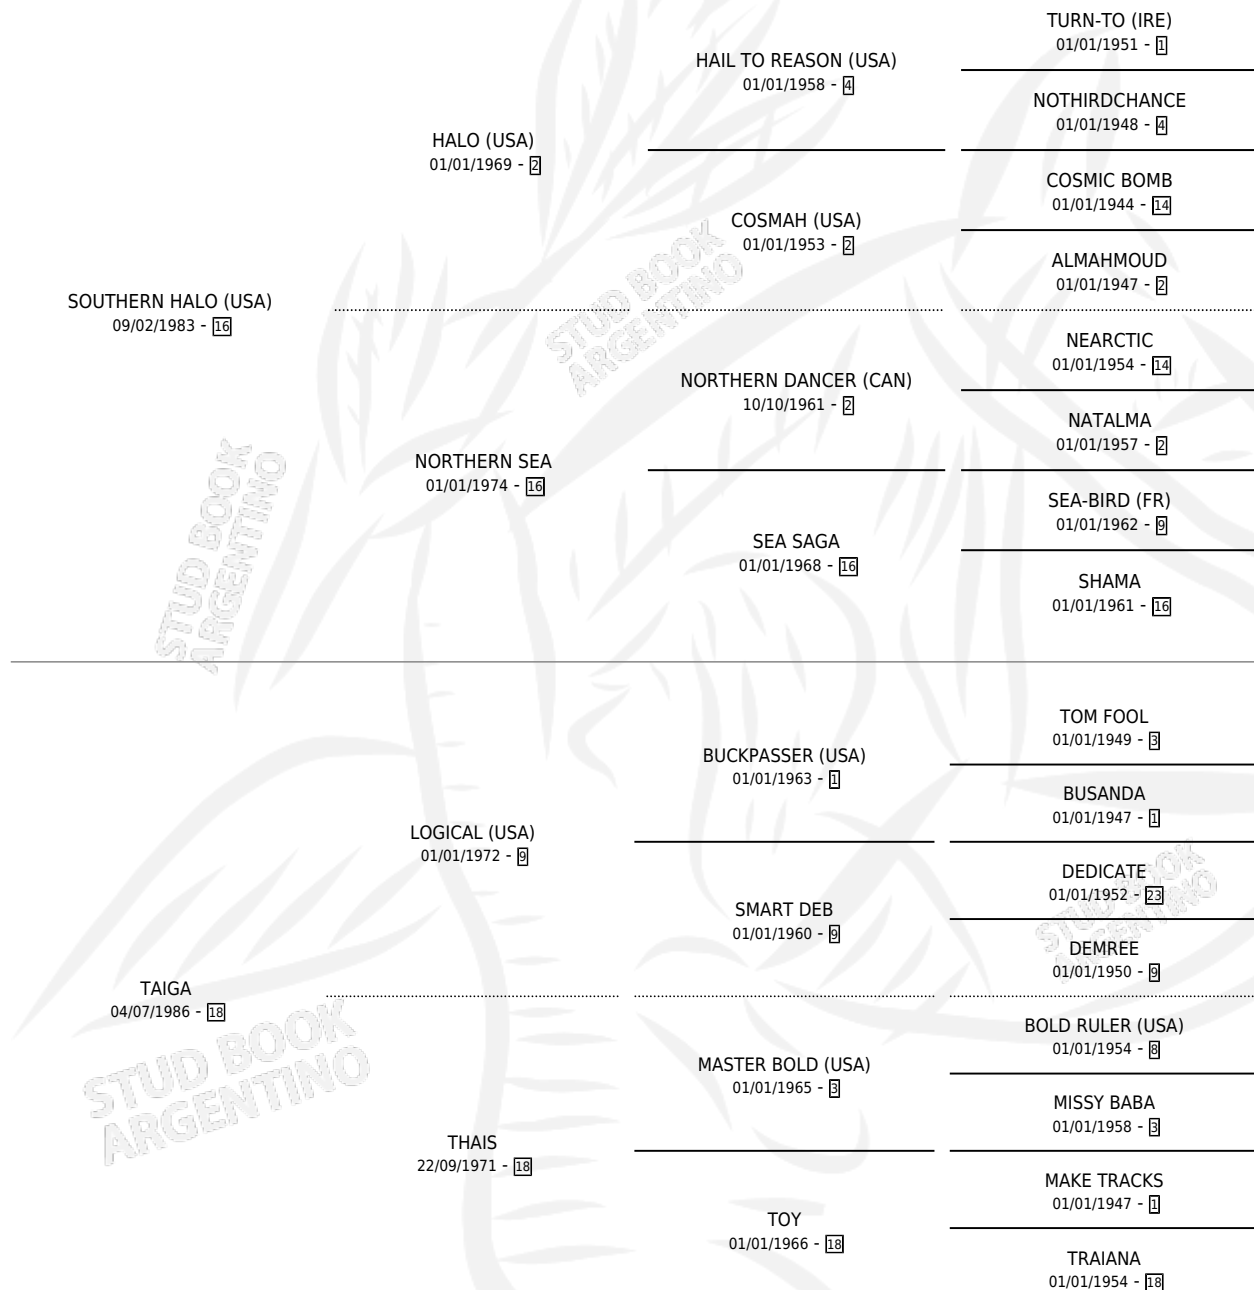

TOLUENO

por SOUTHERN HALO (USA) y TAIGA por LOGICAL (USA)

Argentina · Macho · Zaino Doradillo · SP · 21/07/1991
Familia 18-a · Volumen 34

ESTADO

TIPIFICACIÓN SANGUÍNEA	✓
TIPIFICACIÓN POR ADN	X
PASAPORTE	X
IDENTIFICACIÓN POR MICROCHIP	X
REPRODUCTOR	✓

Lugar de nacimiento: La Quebrada

Criador: Ceriani Cernadas Hernan y Ferrer Reyes Sara Ceriani De

~

HIJOS

	MACHOS	HEMBRAS
9 NACIERON	2	7
3 CORRIERON	2	1

SIN ACTUACIONES

PEDIGREE

CAMPAÑA

Solo carreras oficiales de Argentina

POR EDAD

EDAD	CC	1°	2°	3°	4°	5°	NP	CLC	CLG	CLCG1	CLGG1	IMPORTE	GANANCIA / CC
2 AÑOS	6	1	2	0	0	0	3	0	0	0	0	\$8,055	\$1,343
3 AÑOS	4	0	0	0	0	0	4	1	0	0	0	\$0	\$0
4 AÑOS	3	0	0	0	0	0	3	0	0	0	0	\$0	\$0
TOTALES	13	1	2	0	0	0	10	1	0	0	0	\$8,055	\$620
%		7.7%	15.4%	0.0%	0.0%	0.0%	76.9%	7.7%	0.0%	0.0%	0.0%		