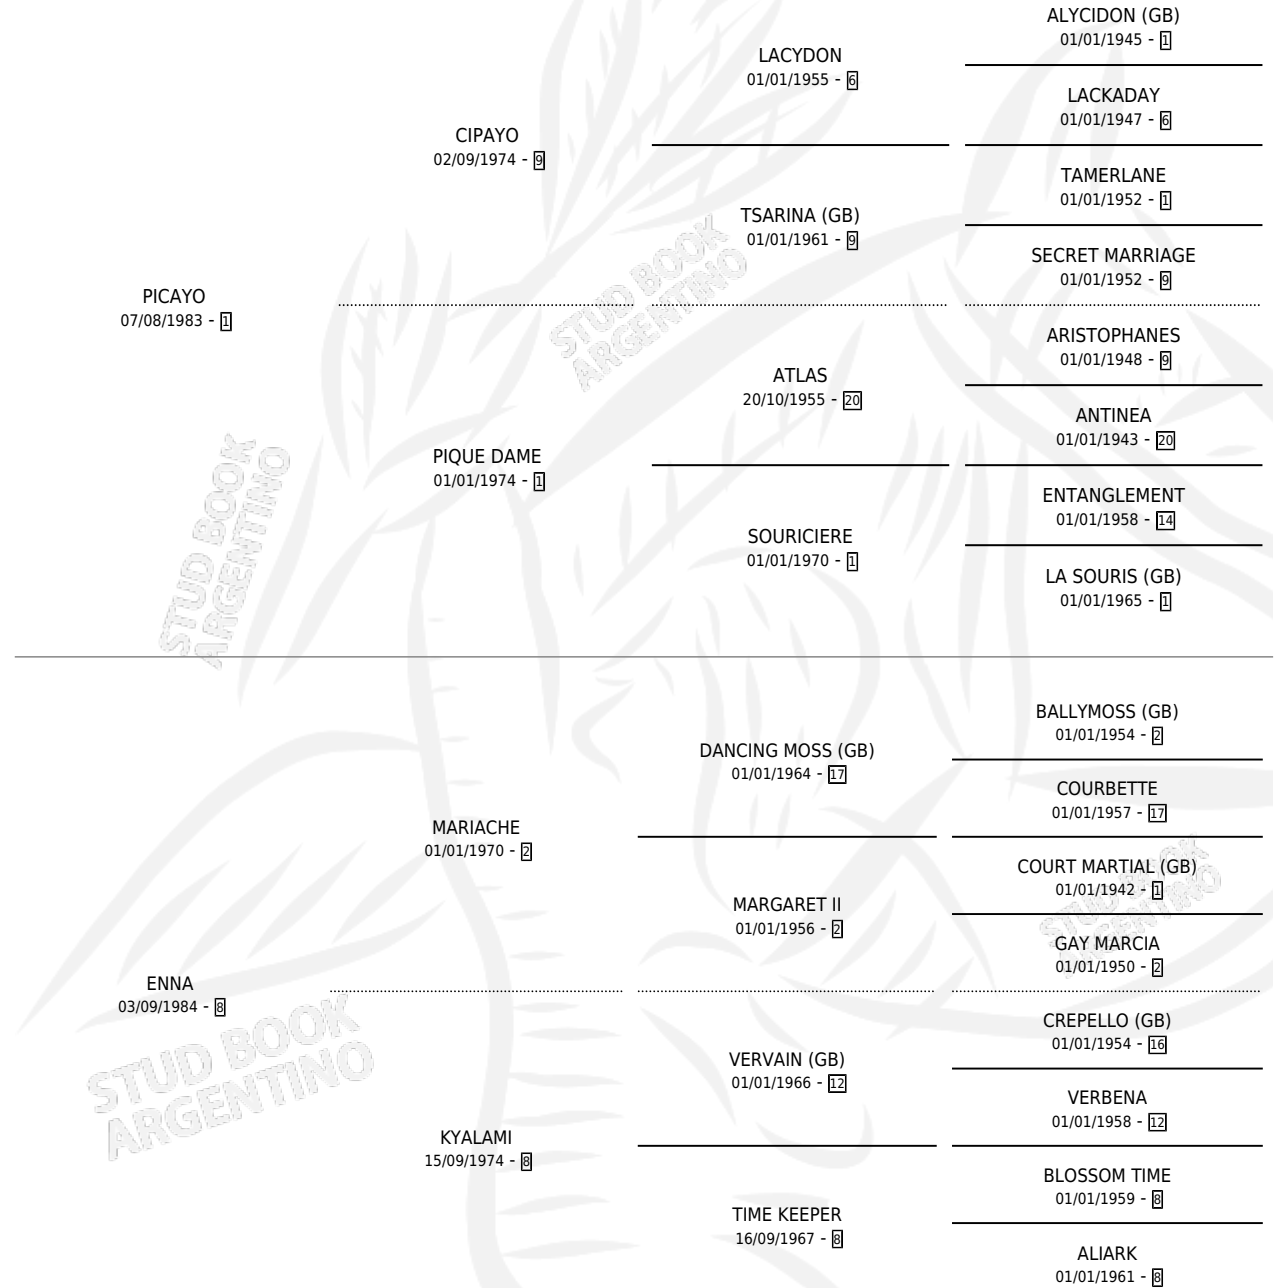

VENICE BEACH

por PICAYO y ENNA por MARIACHE

Argentina · Hembra · Zaino Doradillo · SP · 23/07/1991
Familia 8-g · Volumen 34

ESTADO

TIPIFICACIÓN SANGUÍNEA	✓
TIPIFICACIÓN POR ADN	✓
PASAPORTE	X
IDENTIFICACIÓN POR MICROCHIP	X
REPRODUCTOR	✓

Lugar de nacimiento: San Ambrosio

Criador: Sin dato

~

HIJOS

	MACHOS	HEMBRAS
4 NACIERON	4	0
3 CORRIERON	3	0
3 GANARON	3	0
0 GANADORES CL	0 GANADORES GR	0 GANADORES G1

PEDIGREE

CAMPAÑA

Solo carreras oficiales de Argentina