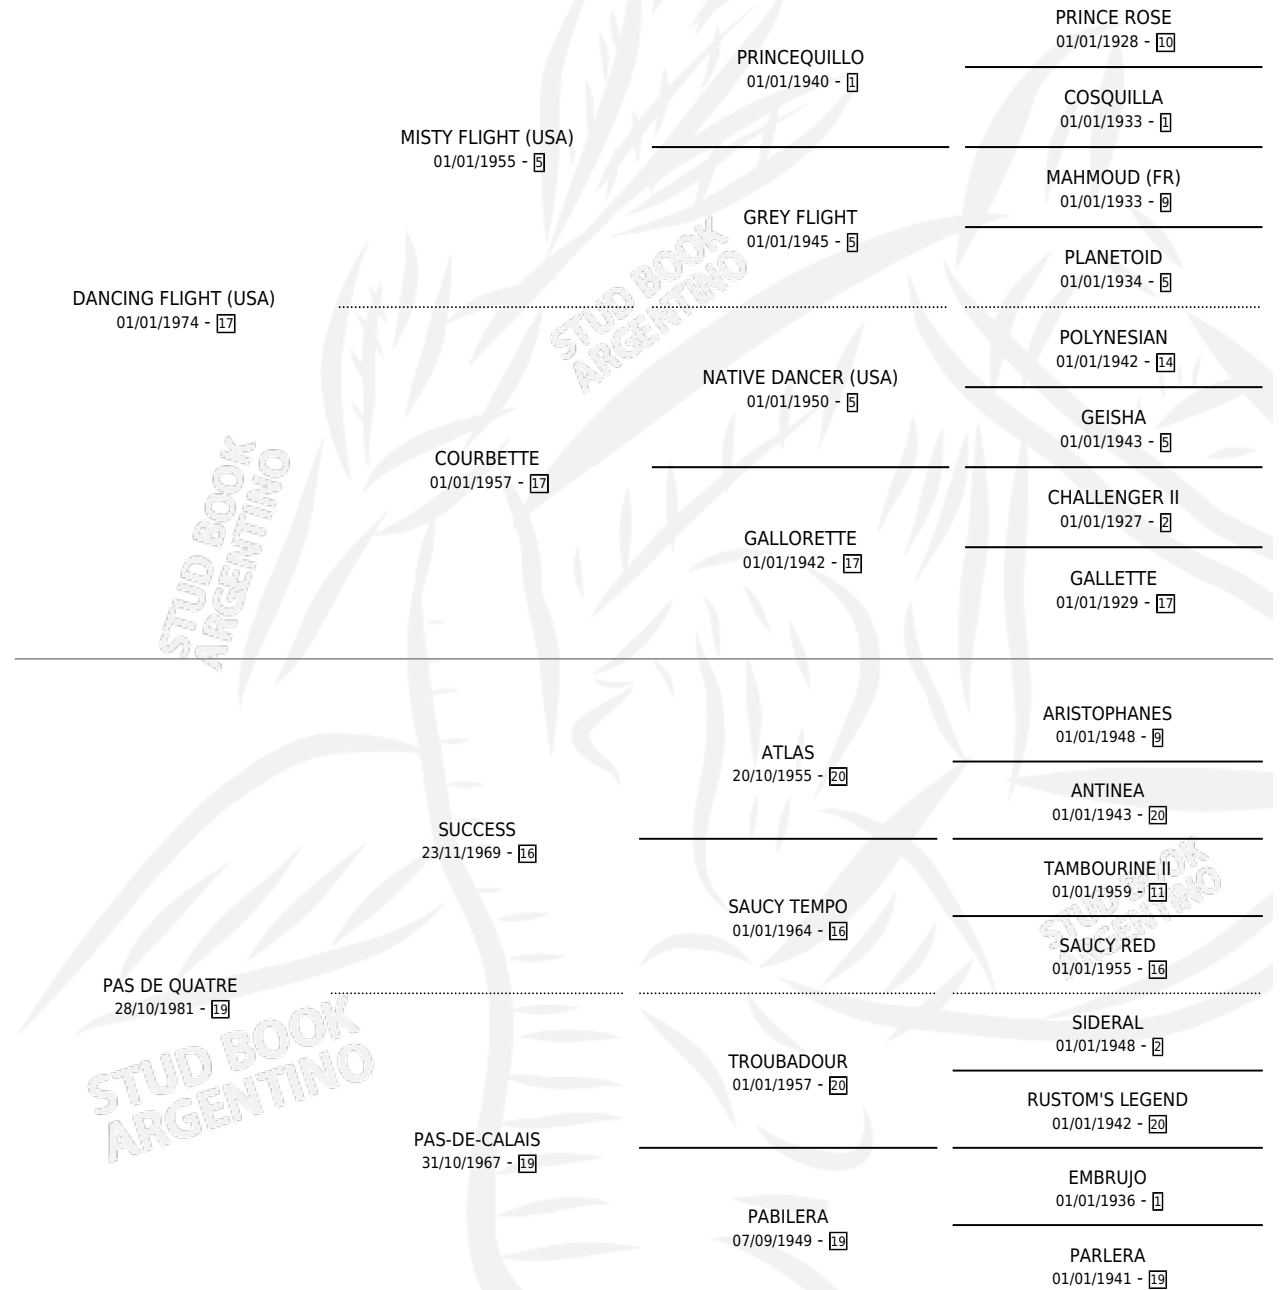

FRENTE AL MAR

por **DANCING FLIGHT (USA)** y **PAS DE QUATRE** por **SUCCESS**

Argentina · Macho · Tordillo · SP · 31/07/1991
Familia 19-c · Volumen 34

ESTADO

TIPIFICACIÓN SANGUÍNEA	X
TIPIFICACIÓN POR ADN	X
PASAPORTE	X
IDENTIFICACIÓN POR MICROCHIP	X
REPRODUCTOR	X

Lugar de nacimiento: El Candil

Criador: Sin dato

PEDIGREE

FRENTE AL MAR

Datos oficiales del Stud Book Argentino

Documento generado el 12/05/2026

studbook.org.ar