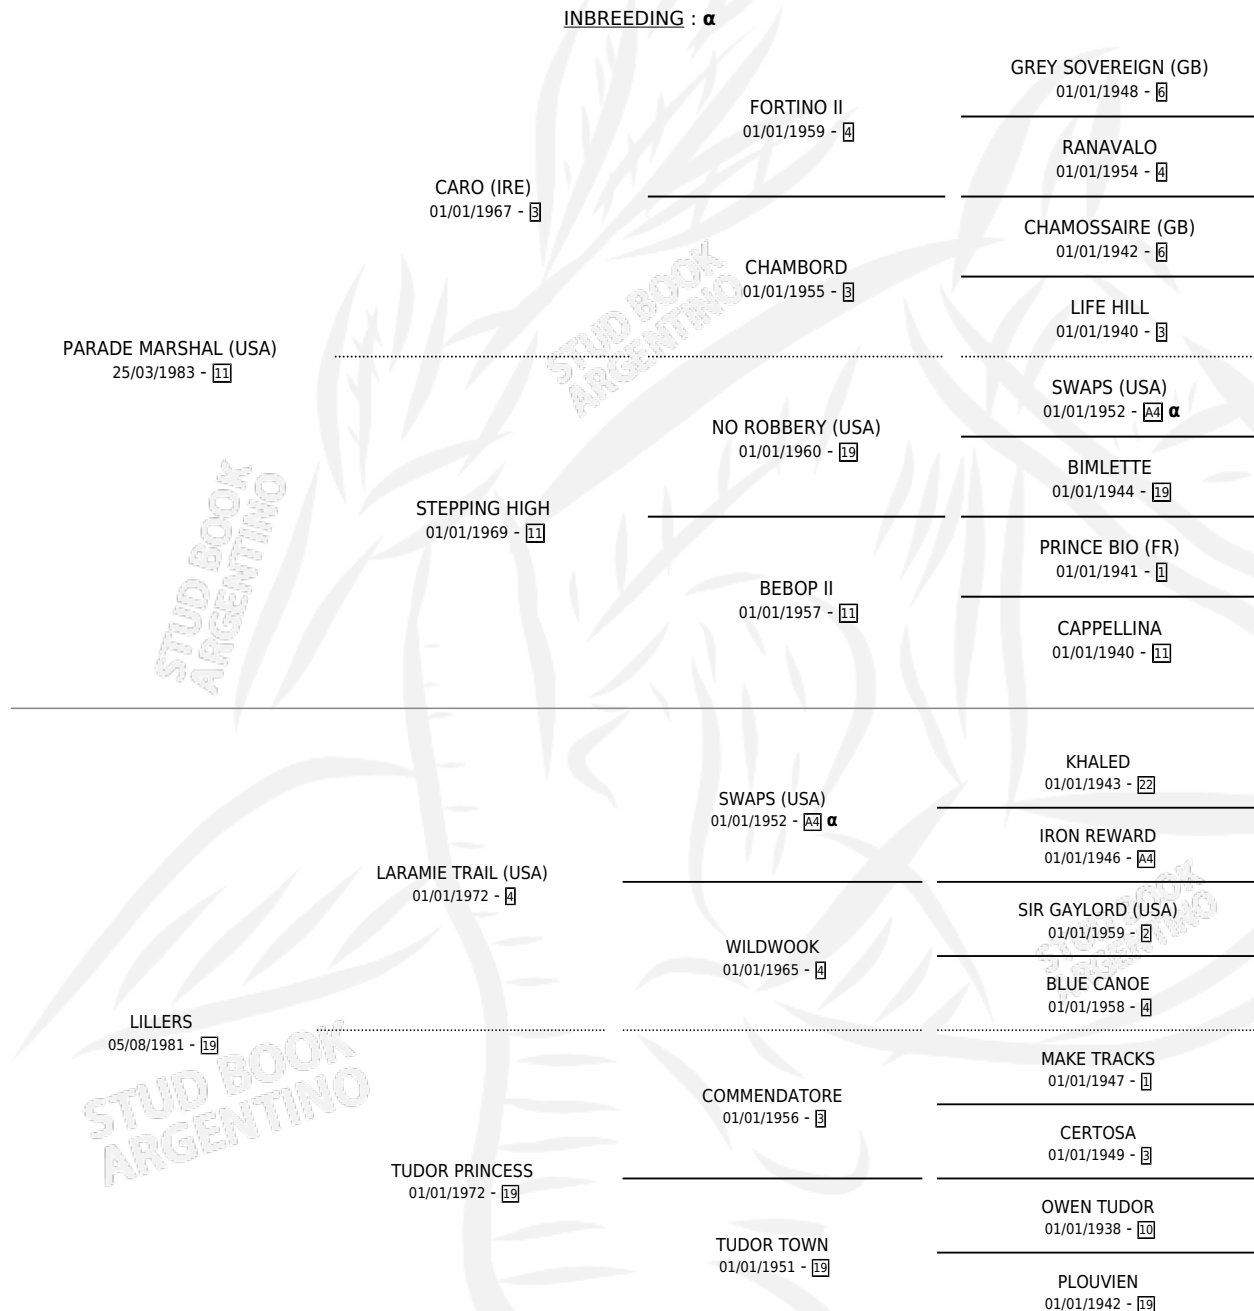

LACHANSON

por **PARADE MARSHAL (USA)** y **LILLERS** por **LARAMIE TRAIL (USA)**

PEDIGREE

Argentina · Hembra · Zaino · SP · 31/07/1991
Familia 19-c · Volumen 34

ESTADO

TIPIFICACIÓN SANGUÍNEA	✓
TIPIFICACIÓN POR ADN	✓
PASAPORTE	X
IDENTIFICACIÓN POR MICROCHIP	X
REPRODUCTOR	✓

Lugar de nacimiento: El Candil
Criador: Sin dato

~

HIJOS

	MACHOS	HEMBRAS
9 NACIERON	5	4
3 CORRIERON	2	1
3 GANARON	2	1
0 GANADORES CL	0 GANADORES GR	0 GANADORES G1

INBREEDING : **α**

CAMPAÑA

Solo carreras oficiales de Argentina

SERVICIOS

Servicios **14** / Nacimientos **9** / Efectividad **64.29%**

PADRILLO	PRODUCTO	CRIADOR	1ER SERVICIO	ÚLTIMO SERVICIO
ALAJWAD (USA)	MARSHAL ALA (M Z, 22/09/2009)	EL TATU	28/09/2008	30/09/2008
ALAJWAD (USA)	∅		21/11/2007	07/12/2007
CATSKILL (USA)	BORN TO KILL (H Z, 13/11/2007)	EL TATU	20/10/2006	10/12/2006
PURVIS	∅		12/10/2005	14/10/2005
LEVEL LAND (USA)	LEVEL STAR (H Z, 27/09/2005)	EL TATU	12/08/2004	01/10/2004
LEVEL LAND (USA)	∅		24/10/2003	27/11/2003
RAMPART ROAD (USA)	LORAIN ROAD (M Z, 20/09/2003)	SIN DATO	09/10/2002	09/10/2002
RAMPART ROAD (USA)	∅		24/09/2001	23/10/2001
RAMPART ROAD (USA)	DARK ROAD (M Z, 12/09/2001)	SIN DATO	25/09/2000	27/09/2000
RAMPART ROAD (USA)	MUSIC ROAD (M Z, 16/09/2000)	SIN DATO	20/09/1999	08/10/1999
RAMPART ROAD (USA)	LE MUSIQUE (M Z, 26/08/1999)	SIN DATO	16/09/1998	16/09/1998
RAMPART ROAD (USA)	SWEETEST SONG (H ZD, 03/09/1998) •MURIÓ EL 11/09/2005•	SIN DATO	24/09/1997	24/09/1997
RAMPART ROAD (USA)	BLUE CHANSON (H Z, 12/09/1997)	SIN DATO	03/10/1996	03/10/1996
RAMPART ROAD (USA)	∅		08/08/1995	15/09/1995