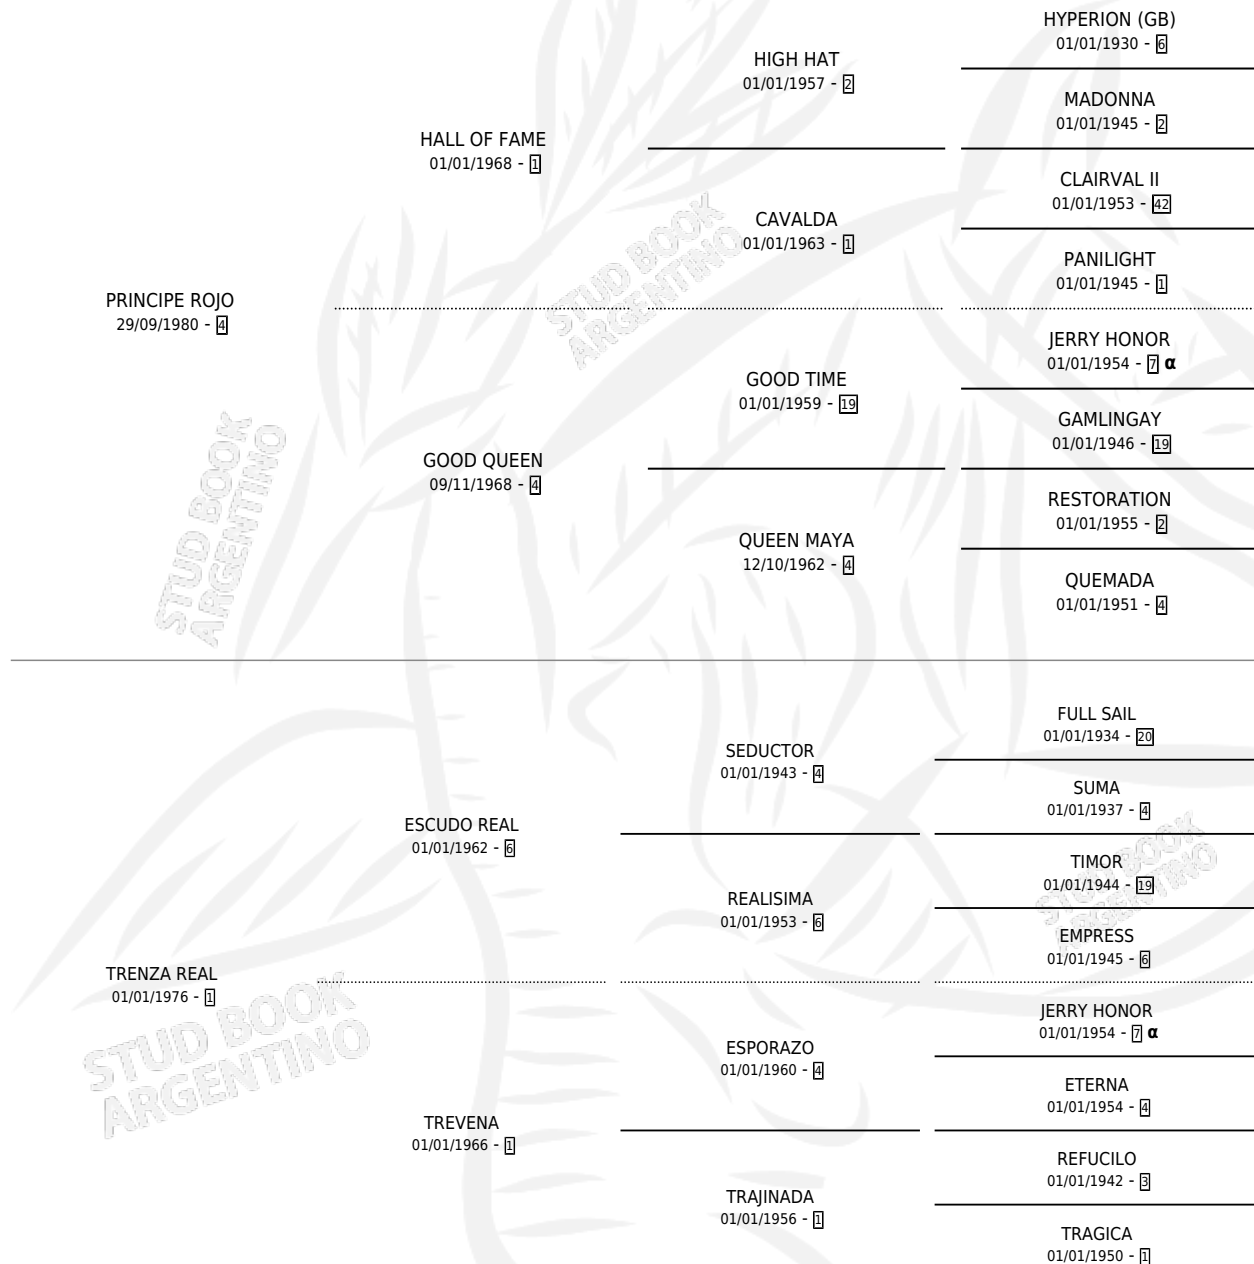

RUSO ROJO

por PRINCIPE ROJO y TRENZA REAL por ESCUDO REAL

Argentina · Macho · Zaino · SP · 20/07/1991
Familia 1-e · Volumen 34

ESTADO

TIPIFICACIÓN SANGUÍNEA	X
TIPIFICACIÓN POR ADN	X
PASAPORTE	X
IDENTIFICACIÓN POR MICROCHIP	X
REPRODUCTOR	X

Lugar de nacimiento: Alto Grande
Criador: Sin dato

PEDIGREE

INBREEDING : α

RUSO ROJO

Datos oficiales del Stud Book Argentino

Documento generado el 12/05/2026

studbook.org.ar