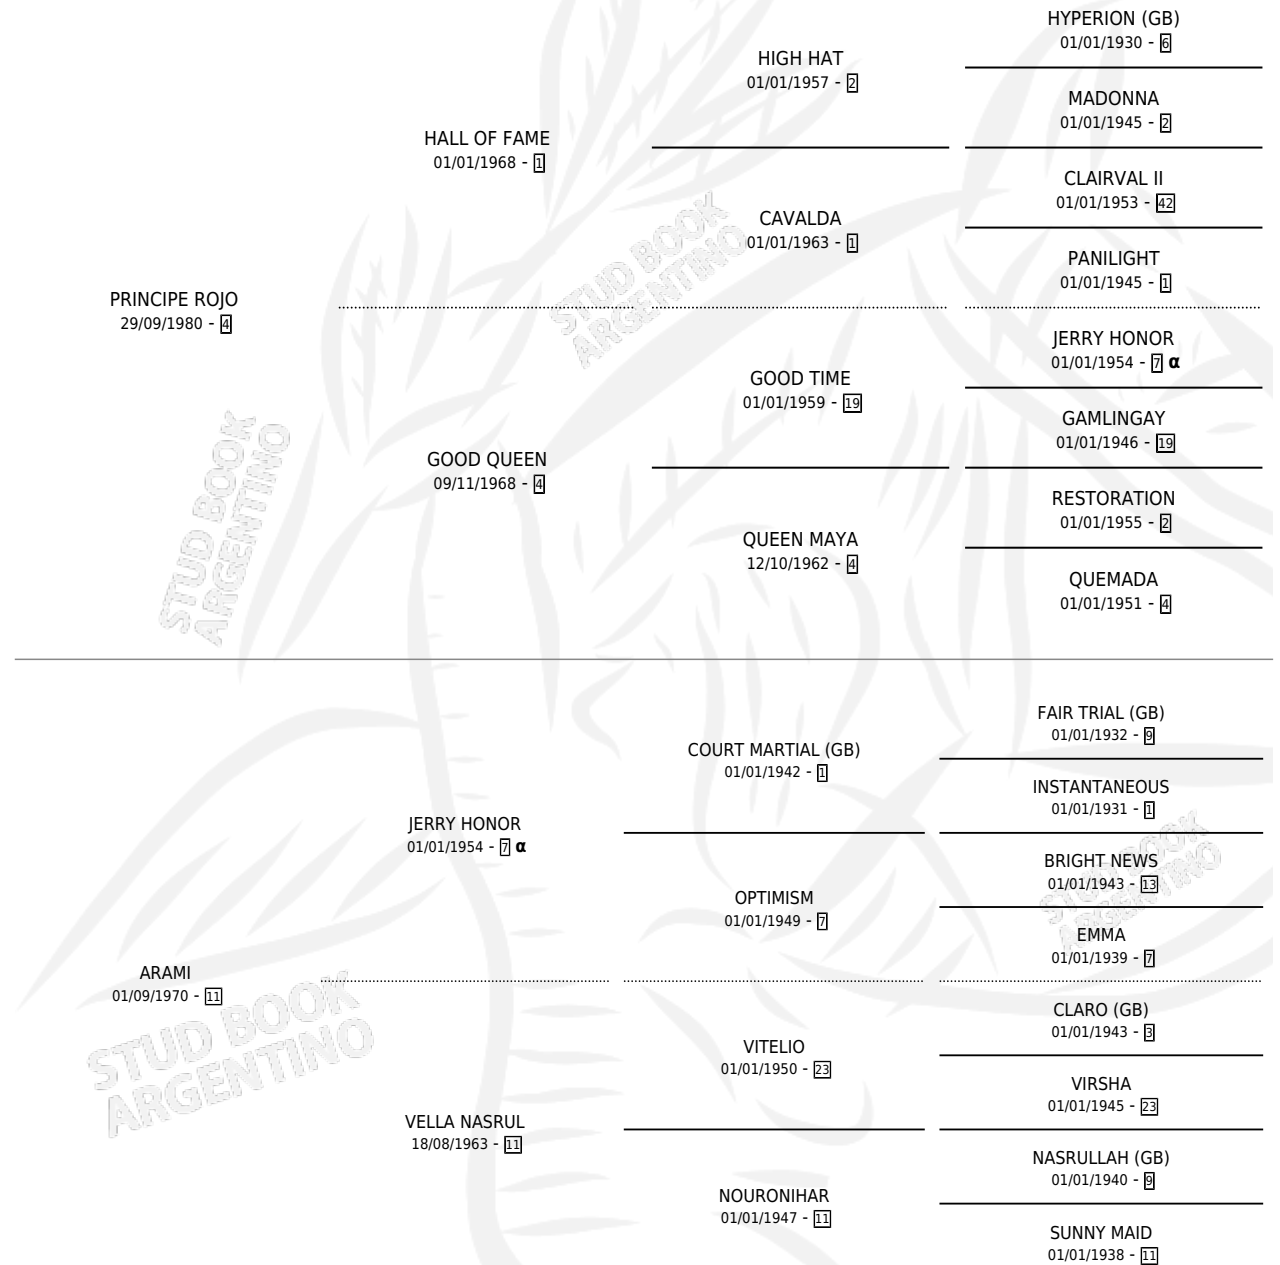

GOTARDO

por PRINCIPE ROJO y ARAMI por JERRY HONOR

Argentina · Macho · Tordillo · SP · 11/07/1991
Familia 11-f · Volumen 34

ESTADO

TIPIFICACIÓN SANGUÍNEA	X
TIPIFICACIÓN POR ADN	X
PASAPORTE	X
IDENTIFICACIÓN POR MICROCHIP	X
REPRODUCTOR	X

Lugar de nacimiento: Alto Grande

Criador: Sin dato

PEDIGREE

INBREEDING : α

GOTARDO

Datos oficiales del Stud Book Argentino

Documento generado el 27/04/2026

studbook.org.ar