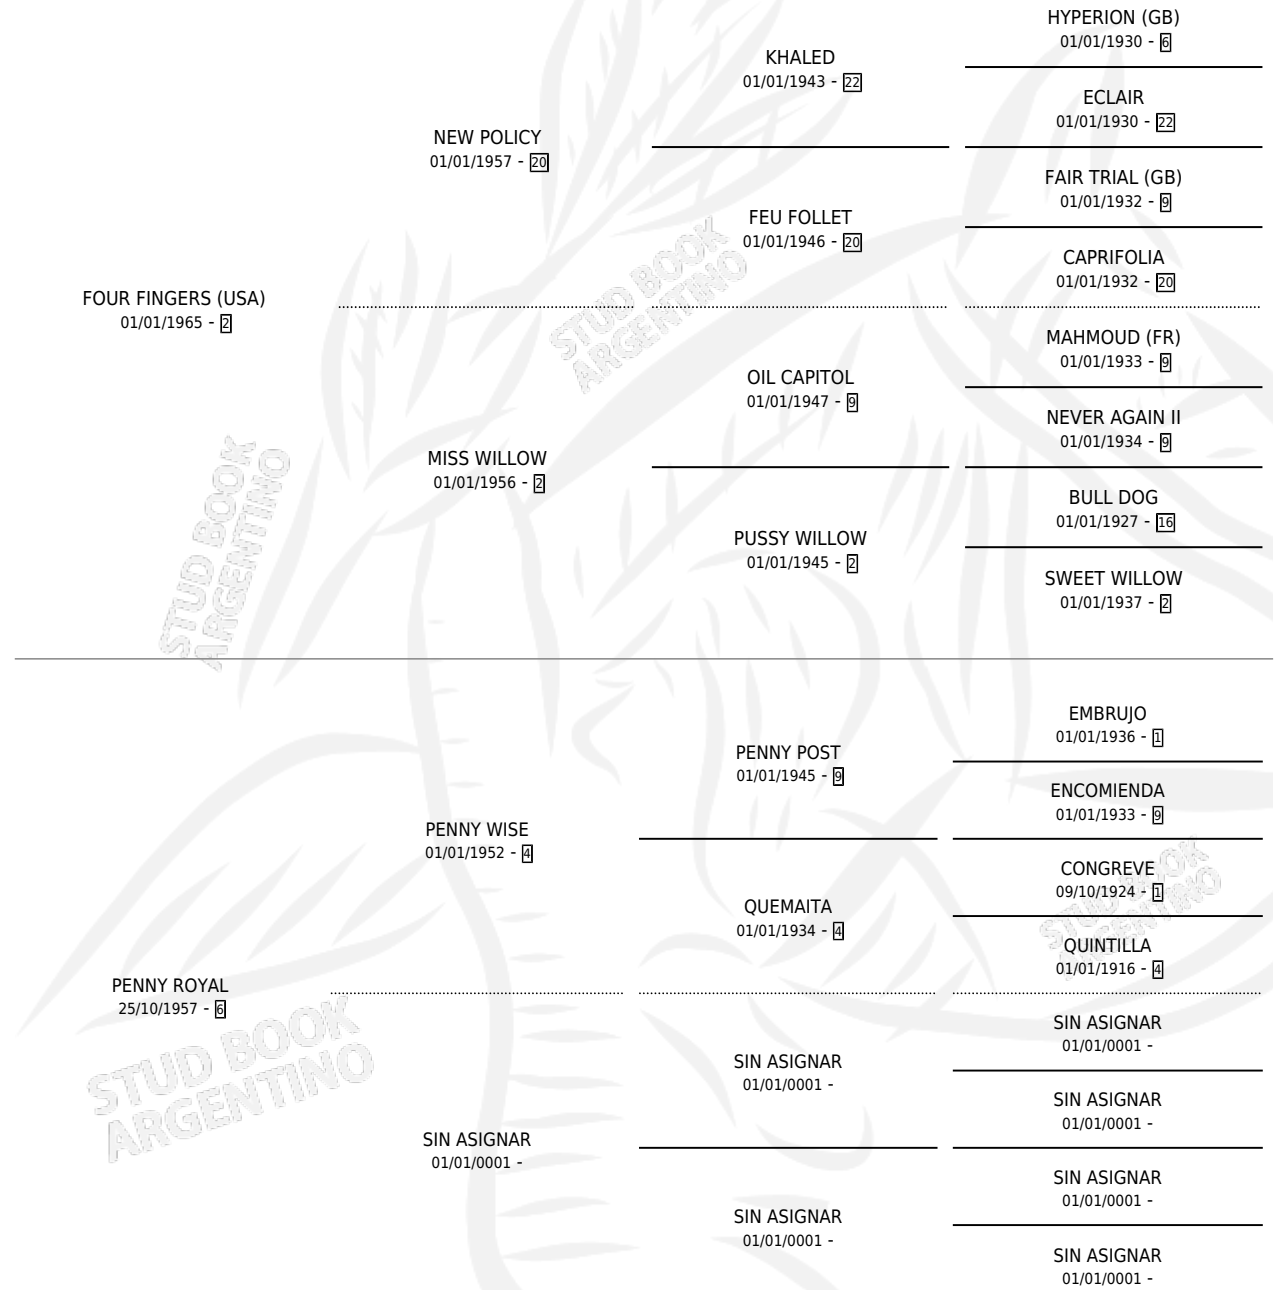

PAMPALIA

por **FOUR FINGERS (USA)** y **PENNY ROYAL** por **PENNY WISE**

Argentina · Hembra · Alazan · SP · 27/08/1971
Familia 6-e · Volumen 27

ESTADO

TIPIFICACIÓN SANGUÍNEA	X
TIPIFICACIÓN POR ADN	X
PASAPORTE	X
IDENTIFICACIÓN POR MICROCHIP	X
REPRODUCTOR	X

Lugar de nacimiento: Campo particular

Criador: Sin dato

PEDIGREE

PAMPALIA

Datos oficiales del Stud Book Argentino

Documento generado el 09/05/2026

studbook.org.ar