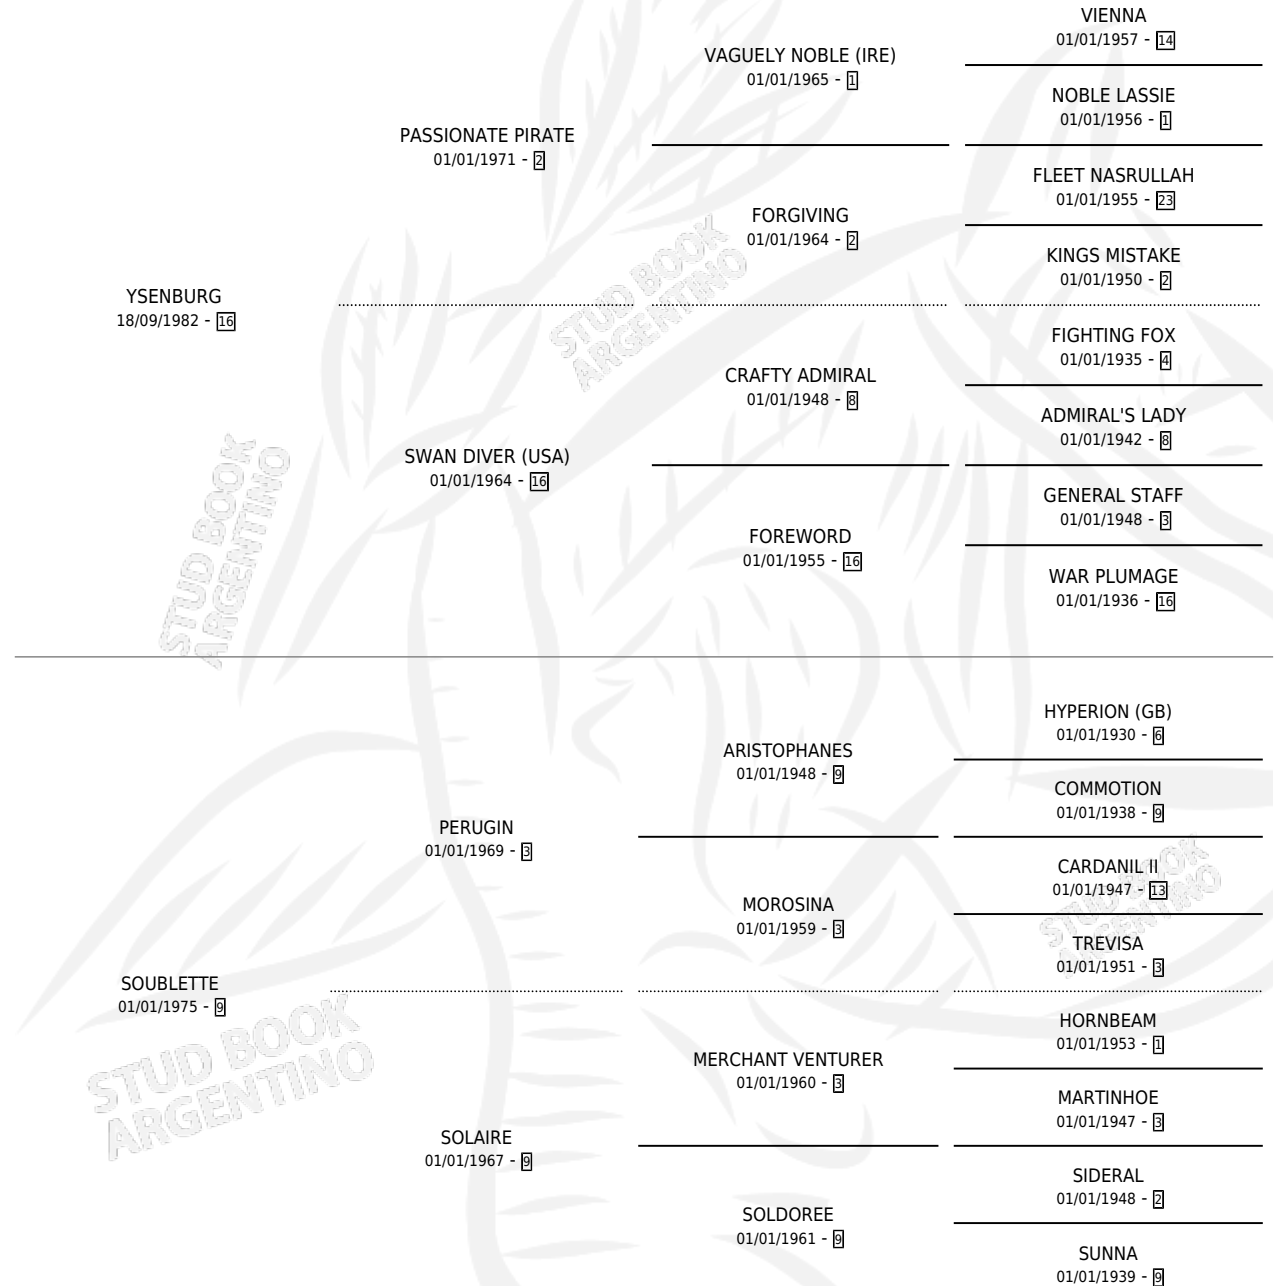

ZURROBLA

por YSENBURG y SOUBLETTE por PERUGIN

Argentina · Hembra · Tordillo · SP · 18/08/1991
Familia 9-g · Volumen 34

ESTADO

TIPIFICACIÓN SANGUÍNEA	X
TIPIFICACIÓN POR ADN	X
PASAPORTE	X
IDENTIFICACIÓN POR MICROCHIP	X
REPRODUCTOR	X

Lugar de nacimiento: Zurro
Criador: Zurro Eduardo Ramiro

PEDIGREE

ZURROBLA

Datos oficiales del Stud Book Argentino

Documento generado el 09/05/2026

studbook.org.ar