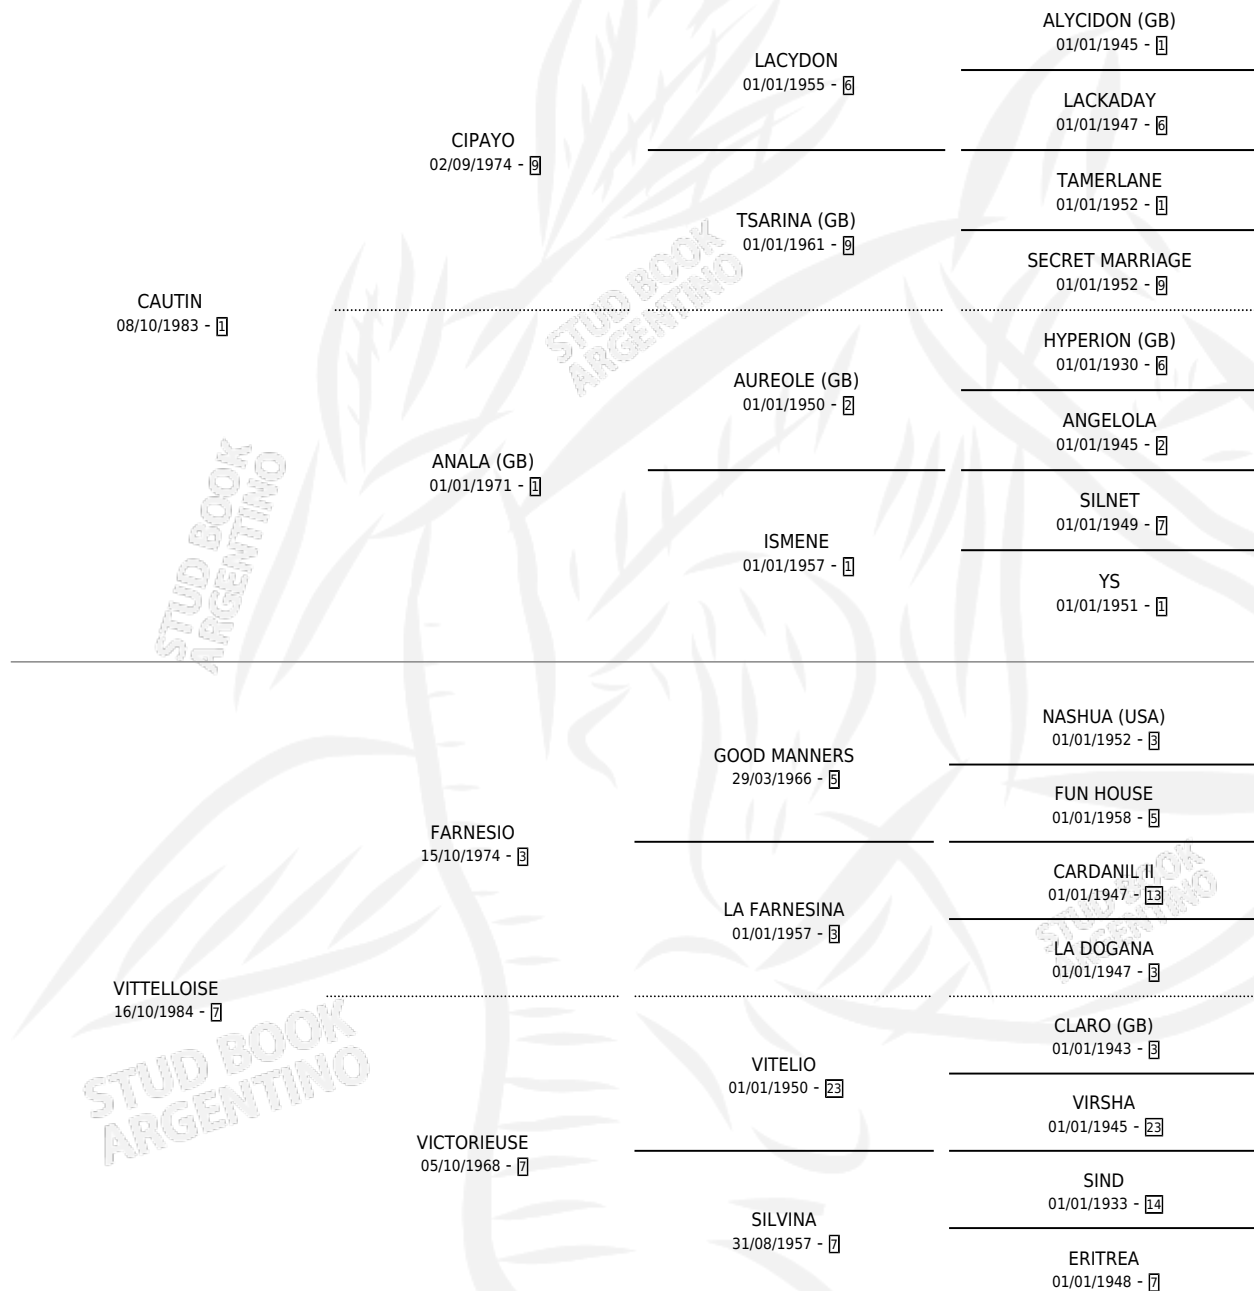

LLOISETIN

por CAUTIN y VITTELLOISE por FARNESIO

Argentina · Macho · Zaino · SP · 09/07/1991
Familia 7 · Volumen 34

ESTADO

TIPIFICACIÓN SANGUÍNEA	X
TIPIFICACIÓN POR ADN	X
PASAPORTE	X
IDENTIFICACIÓN POR MICROCHIP	X
REPRODUCTOR	X

Lugar de nacimiento: La Madrugada

Criador: La Madrugada

PEDIGREE

CAMPAÑA

Solo carreras oficiales de Argentina

POR EDAD

EDAD	CC	1°	2°	3°	4°	5°	NP	CLC	CLG	CLCG1	CLGG1	IMPORTE	GANANCIA / CC
3 AÑOS	7	1	0	1	0	0	5	1	0	0	0	\$8,520	\$1,217
4 AÑOS	3	0	0	0	2	0	1	0	0	0	0	\$580	\$193
TOTALES	10	1	0	1	2	0	6	1	0	0	0	\$9,100	\$910
%		10.0%	0.0%	10.0%	20.0%	0.0%	60.0%	10.0%	0.0%	0.0%	0.0%		

Ganador en Palermo - \$9,100, a los 3 años.

POR DISTANCIA

HIPODROMO	CC	1°	2°	3°	4°	5°	NP	CLC	CLG	CLCG1	CLGG1	IMPORTE
LA PLATA	1	0	0	0	0	0	1	0	0	0	0	\$0
1600 MTS	1	0	0	0	0	0	1	0	0	0	0	\$0
PALERMO	7	1	0	1	2	0	3	1	0	0	0	\$9,100
1800 MTS	3	1	0	0	2	0	0	0	0	0	0	\$7,780
2500 MTS	1	0	0	0	0	0	1	1	0	0	0	\$0
2000 MTS	2	0	0	1	0	0	1	0	0	0	0	\$1,320
1600 MTS	1	0	0	0	0	0	1	0	0	0	0	\$0
SAN ISIDRO	2	0	0	0	0	0	2	0	0	0	0	\$0
2000 MTS	1	0	0	0	0	0	1	0	0	0	0	\$0
1800 MTS	1	0	0	0	0	0	1	0	0	0	0	\$0