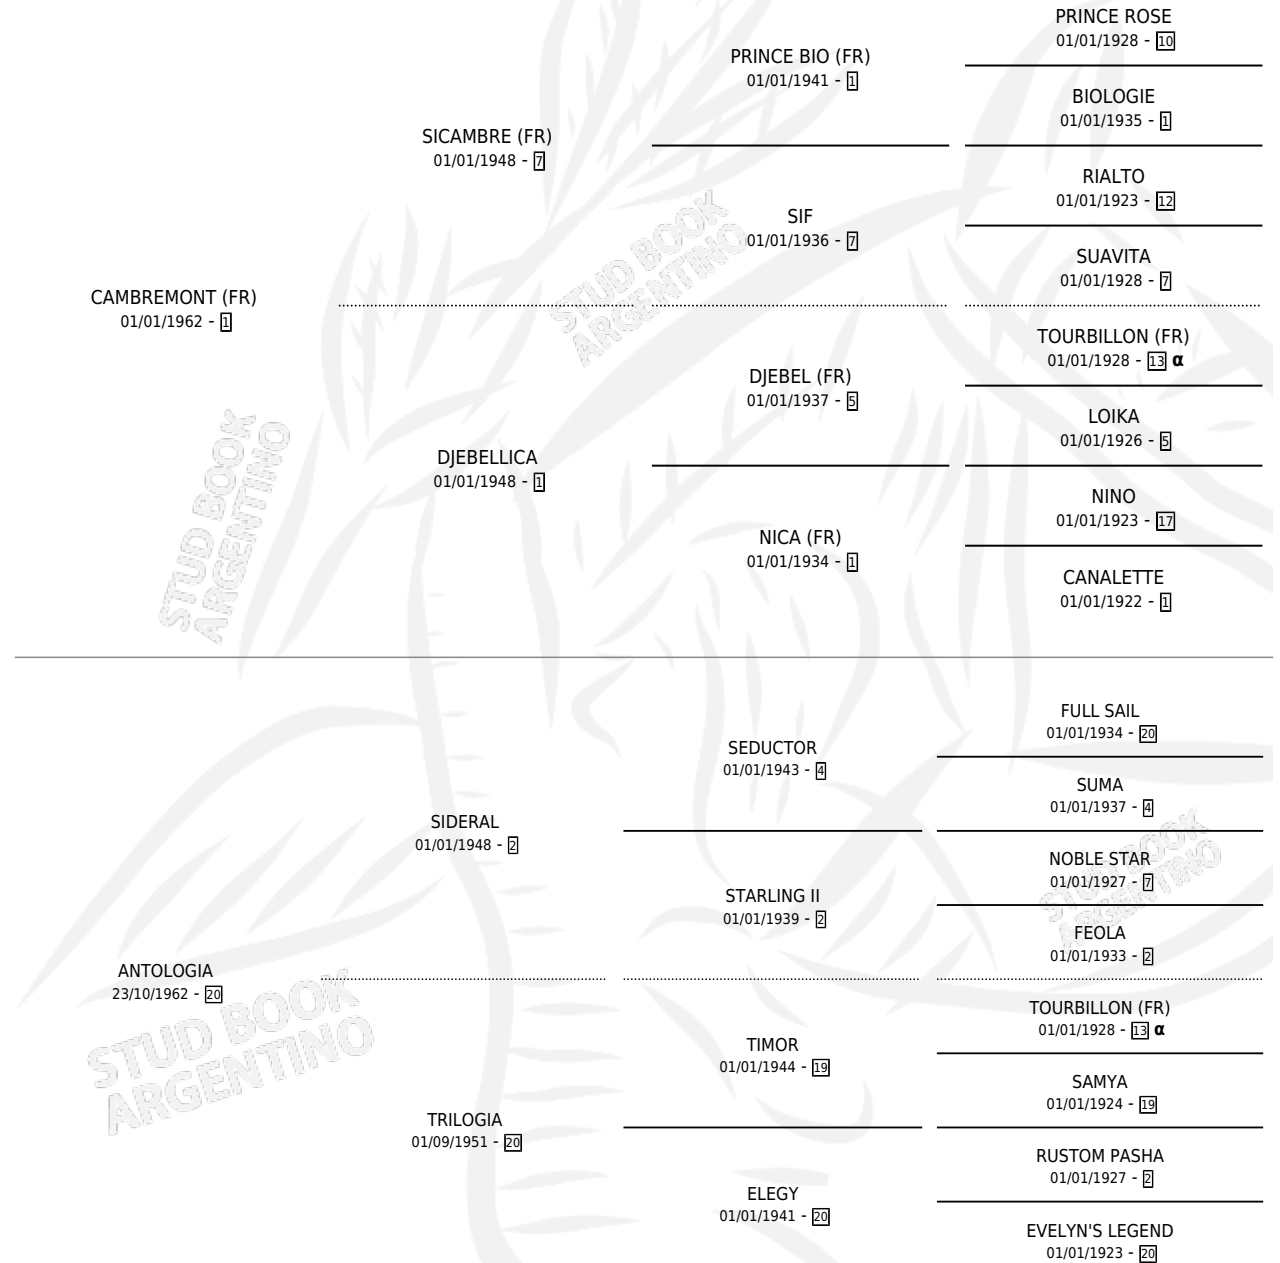

EDICION

por **CAMBREMONT (FR)** y **ANTOLOGIA** por **SIDERAL**

Argentina · Hembra · Zaino · SP · 01/01/1971
Familia 20-d · Volumen 27

ESTADO

TIPIFICACIÓN SANGUÍNEA	X
TIPIFICACIÓN POR ADN	X
PASAPORTE	X
IDENTIFICACIÓN POR MICROCHIP	X
REPRODUCTOR	✓

Lugar de nacimiento: Campo particular

Criador: Sin dato

~

HIJOS

	MACHOS	HEMBRAS
12 NACIERON	4	8
6 CORRIERON	3	3
5 GANARON	3	2
0 GANADORES CL	0 GANADORES GR	0 GANADORES G1

PEDIGREE

INBREEDING : α

S

mientos 7 / Efectividad 77.78%

PADRILLO	PRODUCTO	CRIADOR	1ER SERVICIO	ÚLTIMO SERVICIO
KALILE	SOY FERNANDA (H Z, 09/07/1993)	SIN DATO	06/08/1992	08/08/1992
KALILE	KALYANI (H T, 13/07/1991)	SIN DATO	11/08/1990	17/08/1990
KALILE	Ø		18/12/1989	18/12/1989
FILER	GRAN SABRINA (H ZC, 10/09/1989)	SIN DATO	07/09/1988	07/09/1988
CAPRICE DE DIEU	GRAN CAPRICHIO (M ZN, 06/08/1988)	SIN DATO	15/08/1987	15/08/1987
DALRY (GB)	Ø		09/12/1986	09/12/1986
KASTEEL (FR)	EDECANA (H Z, 09/11/1986)	BALBOA CLAUDIO FERNANDO	28/11/1985	30/11/1985
KASTEEL (FR)	KASTEDDY (M Z, 08/10/1984)	SIN DATO		
KASTEEL (FR)	LIBRERA (H Z, 14/09/1985)	SIN DATO		