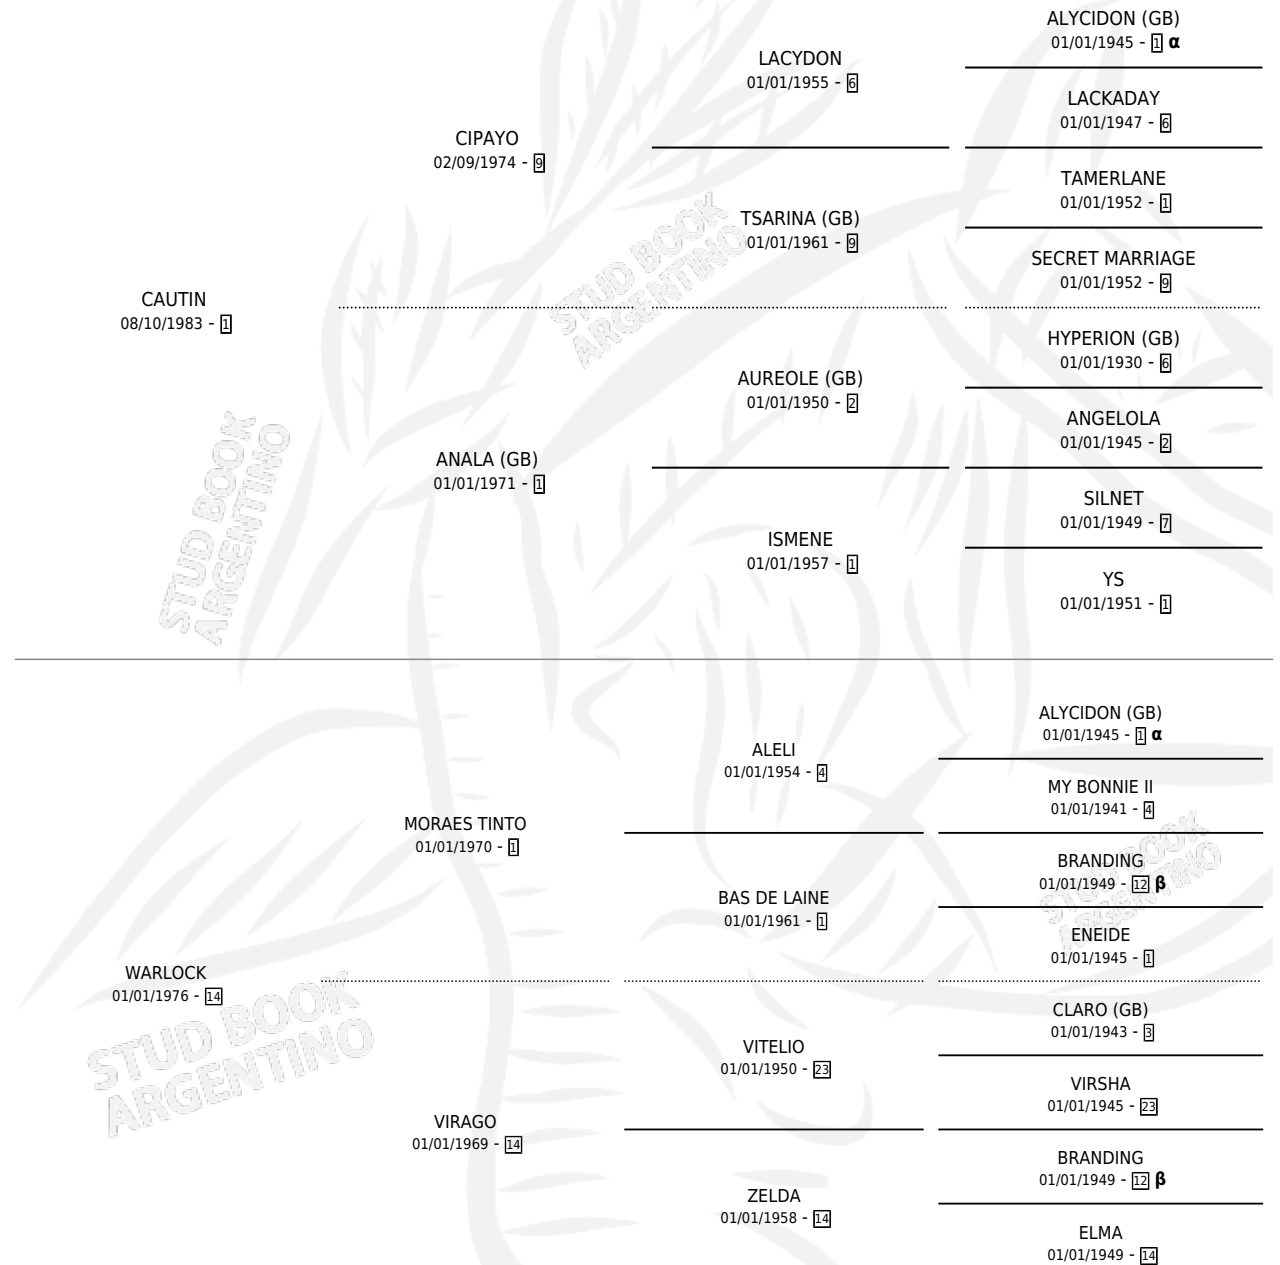

## ESTADO

TIPIFICACIÓN SANGUÍNEA	✓
TIPIFICACIÓN POR ADN	✓
PASAPORTE	X
IDENTIFICACIÓN POR MICROCHIP	X
REPRODUCTOR	✓

**Lugar de nacimiento:** La Madrugada

**Criador:** La Madrugada

~

## PEDIGREE

INBREEDING :  $\alpha, \beta$

**Ganadora de 2 carreras** en San Isidro y Palermo - \$14,565, a los 4 años.

POR DISTANCIA

HIPODROMO	CC	1°	2°	3°	4°	5°	NP	CLC	CLG	CLCG1	CLGG1	IMPORTE
<b>SAN ISIDRO</b>	11	1	1	3	1	0	5	0	0	0	0	\$9,127
1400 MTS	7	1	1	2	0	0	3	0	0	0	0	\$7,845
1600 MTS	3	0	0	1	1	0	1	0	0	0	0	\$1,282
1200 MTS	1	0	0	0	0	0	1	0	0	0	0	\$0
<b>PALERMO</b>	4	1	0	1	0	1	1	0	0	0	0	\$5,438
1400 MTS	3	1	0	0	0	1	1	0	0	0	0	\$4,800
1600 MTS	1	0	0	1	0	0	0	0	0	0	0	\$638