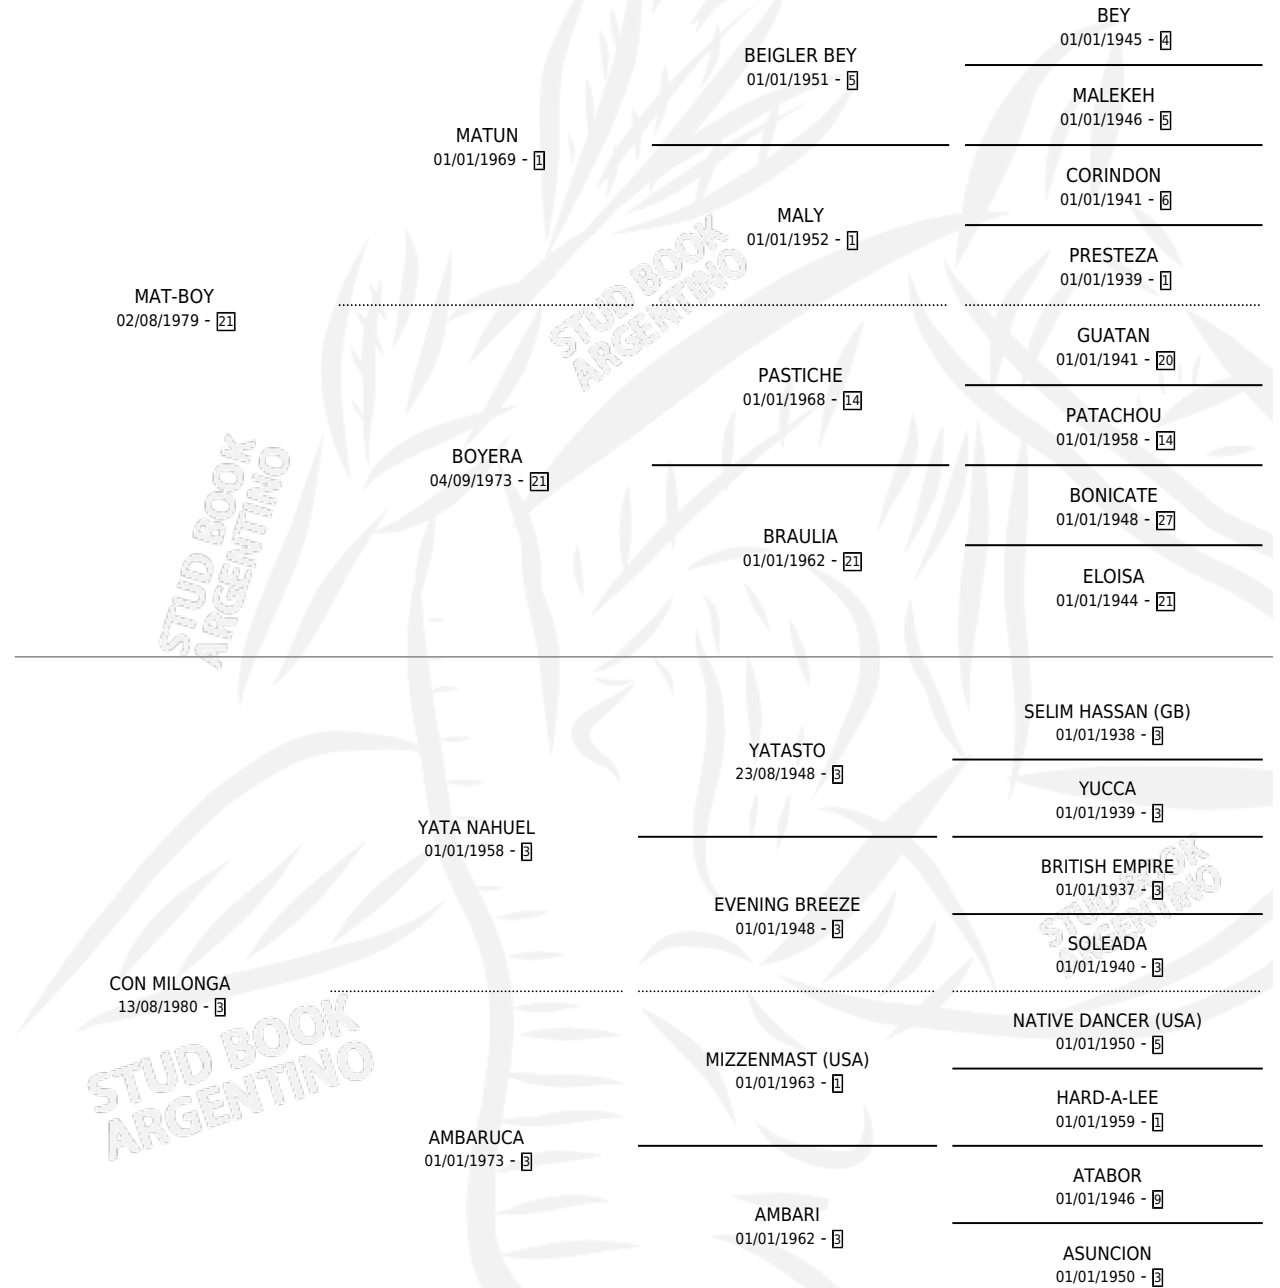

MAT MILONGA

por MAT-BOY y CON MILONGA por YATA NAHUEL

Argentina · Hembra · Zaino · SP · 24/07/1991
Familia 3-f · Volumen 34

ESTADO

TIPIFICACIÓN SANGUÍNEA	X
TIPIFICACIÓN POR ADN	X
PASAPORTE	X
IDENTIFICACIÓN POR MICROCHIP	X
REPRODUCTOR	X

Lugar de nacimiento: La Biznaga

Criador: Revancha

PEDIGREE

MAT MILONGA

Datos oficiales del Stud Book Argentino

Documento generado el 06/05/2026

studbook.org.ar