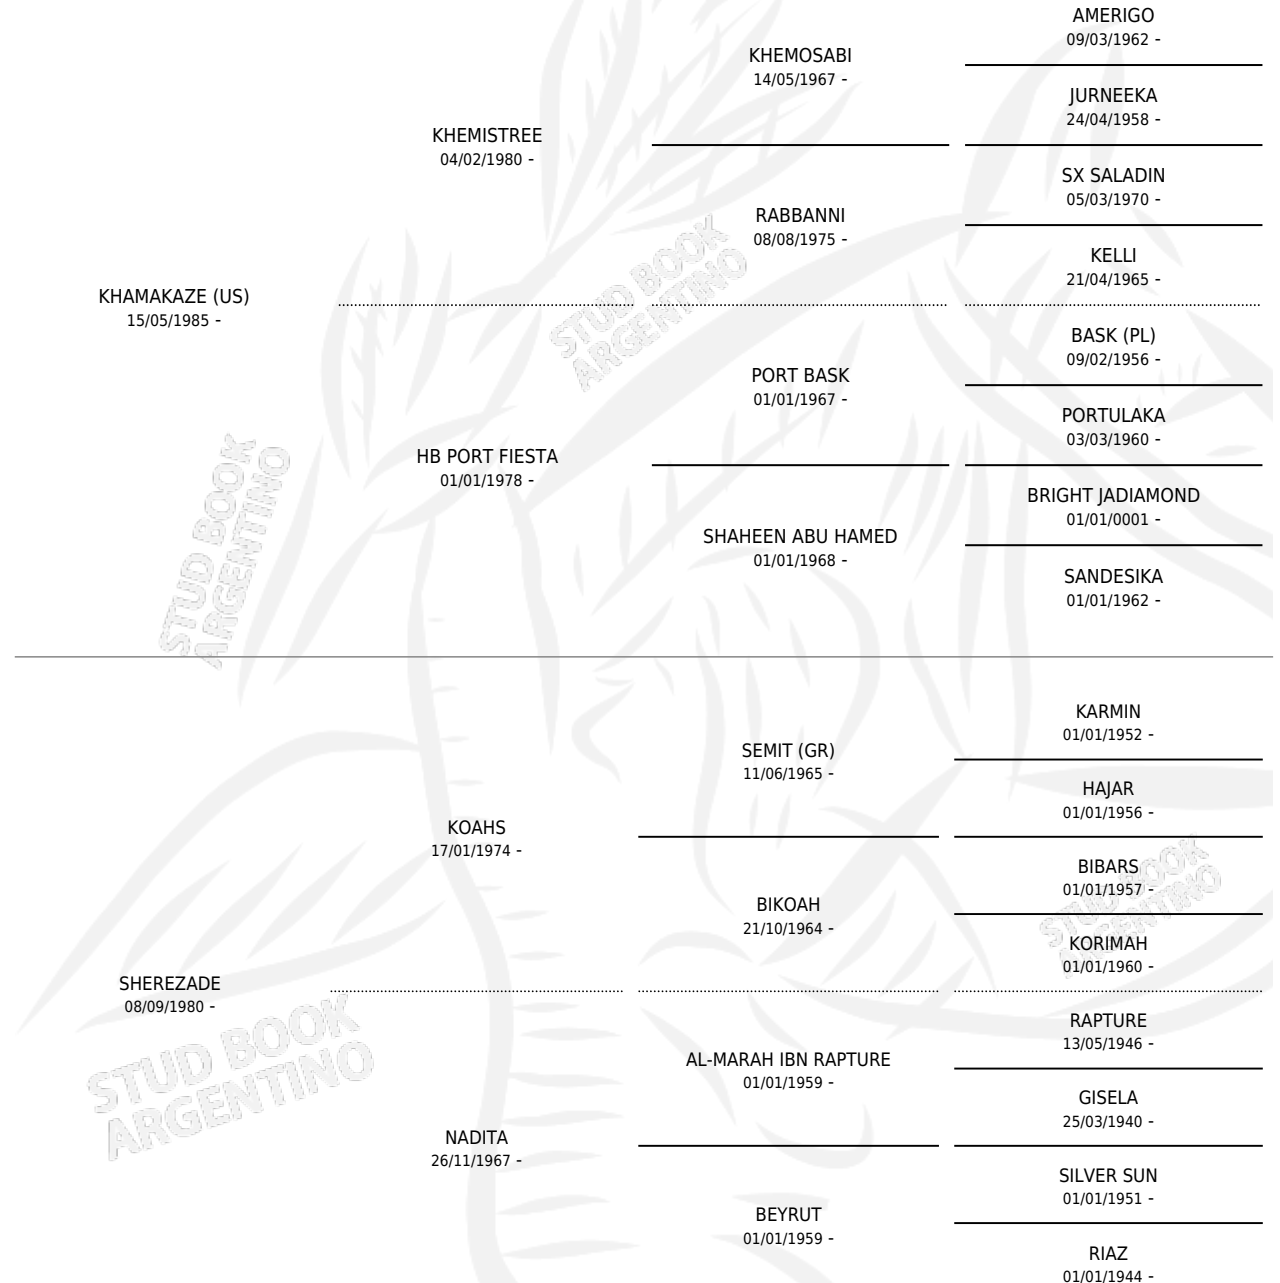

LML MORA

por **KHAMAKAZE (US)** y **SHEREZADE** por **KOAHs**

Argentina · Hembra · Tordillo · AP · 17/08/1991
Familia · Volumen 34

ESTADO

TIPIFICACIÓN SANGUÍNEA	X
TIPIFICACIÓN POR ADN	X
PASAPORTE	X
IDENTIFICACIÓN POR MICROCHIP	X
REPRODUCTOR	X

Lugar de nacimiento: La Media Legua

Criador: Sin dato

PEDIGREE

LML MORA

Datos oficiales del Stud Book Argentino

Documento generado el 04/05/2026

studbook.org.ar