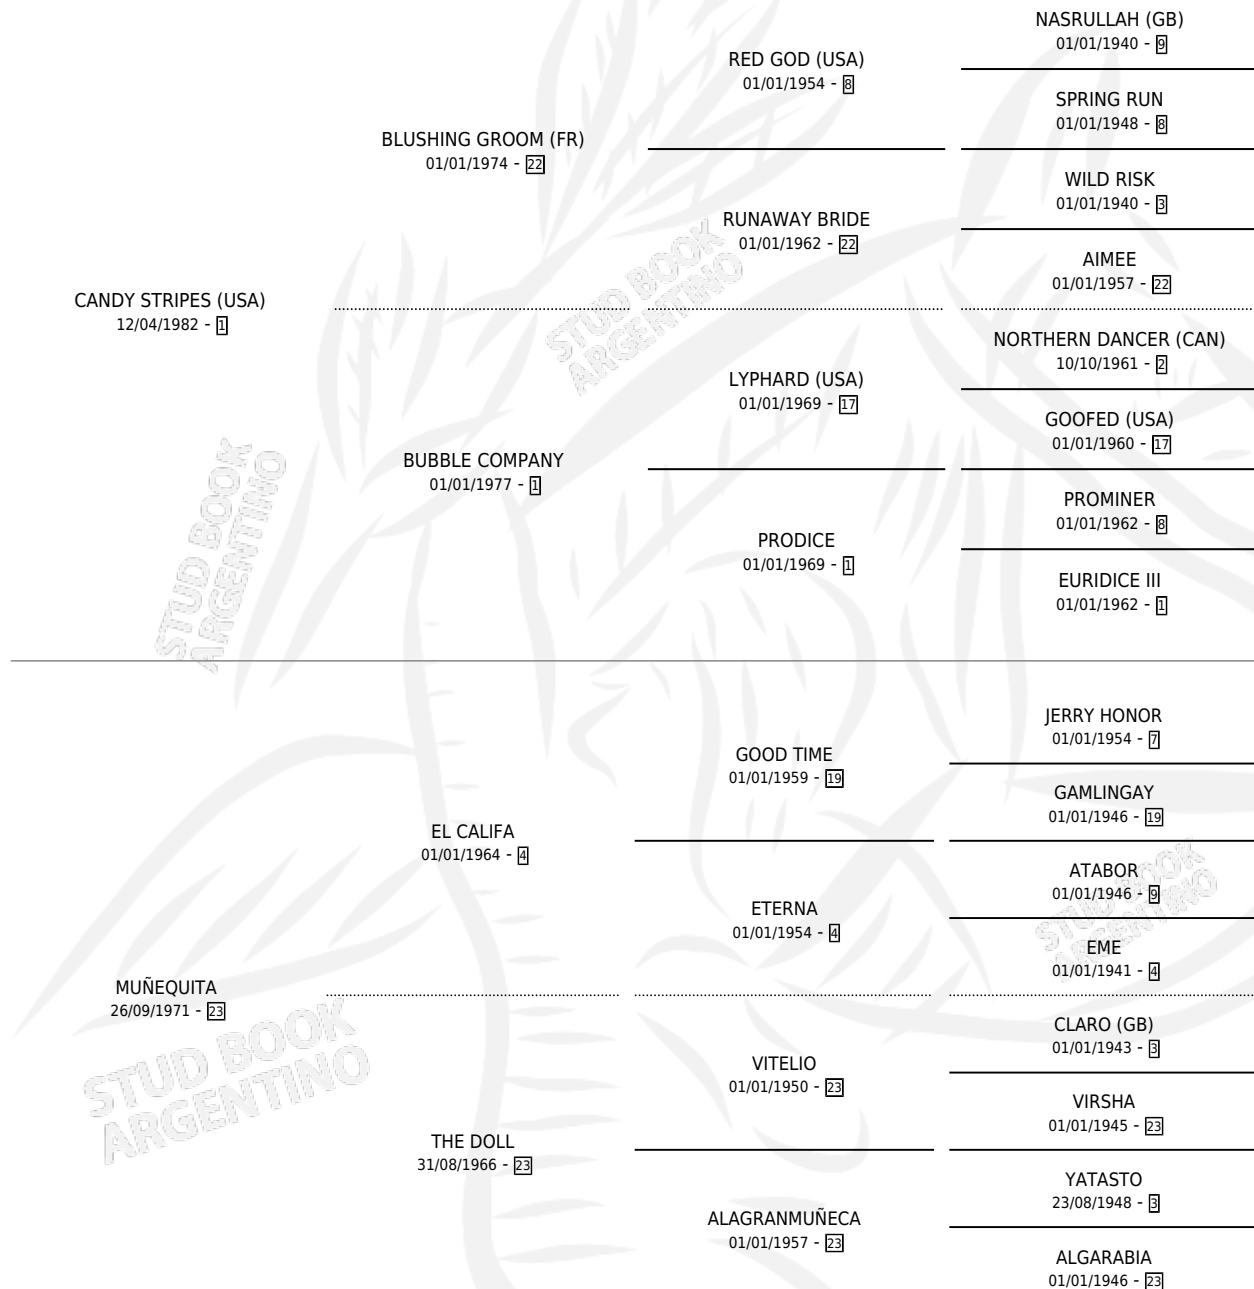

BABY DOLL

por **CANDY STRIPES (USA)** y **MUÑEQUITA** por **EL CALIFA**

Argentina · Hembra · Zaino · SP · 21/07/1991
Familia 23-a · Volumen 34

ESTADO

TIPIFICACIÓN SANGUÍNEA	✓
TIPIFICACIÓN POR ADN	✓
PASAPORTE	X
IDENTIFICACIÓN POR MICROCHIP	X
REPRODUCTOR	✓

Lugar de nacimiento: El Turf
Criador: El Turf

~

HIJOS

	MACHOS	HEMBRAS
6 NACIERON	3	3
5 CORRIERON	3	2
4 GANARON	2	2
0 GANADORES CL	0 GANADORES GR	0 GANADORES G1

PEDIGREE

CAMPAÑA

Solo carreras oficiales de Argentina