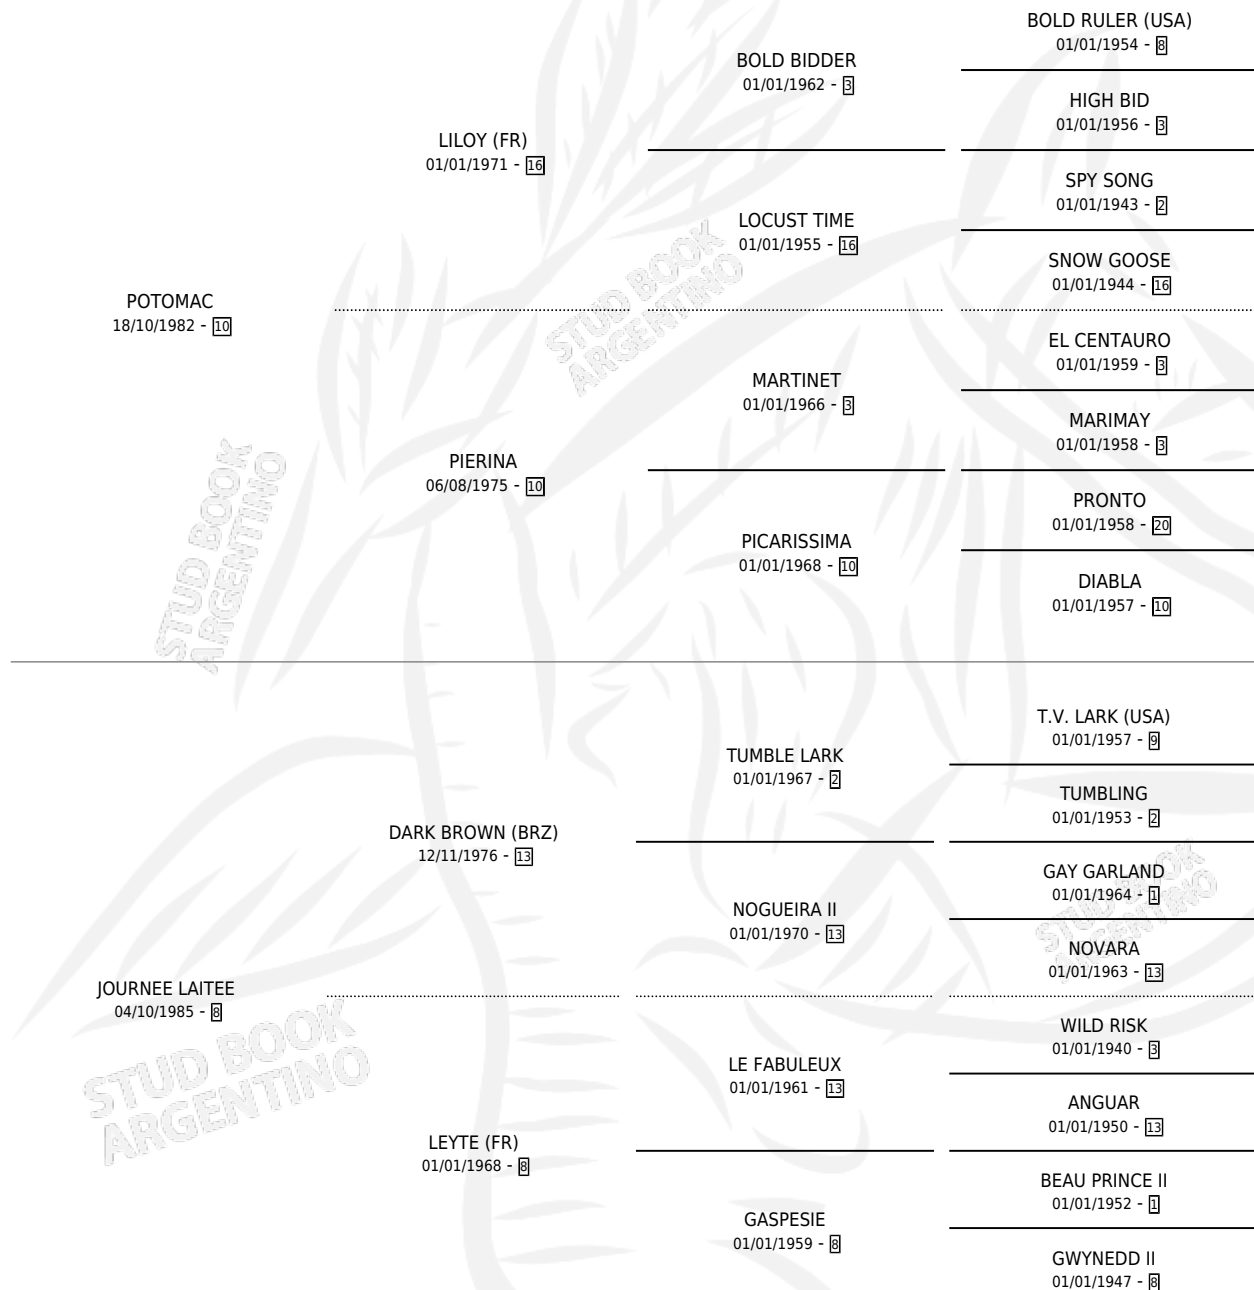

RATH

por POTOMAC y JOURNEE LAITEE por DARK BROWN
(BRZ)

Argentina · Macho · Zaino · SP · 08/08/1991
Familia 8-i · Volumen 34

ESTADO

TIPIFICACIÓN SANGUÍNEA	X
TIPIFICACIÓN POR ADN	X
PASAPORTE	X
IDENTIFICACIÓN POR MICROCHIP	X
REPRODUCTOR	X

Lugar de nacimiento: La Irenita
Criador: Sin dato

PEDIGREE

RATH

Datos oficiales del Stud Book Argentino

Documento generado el 05/05/2026

studbook.org.ar