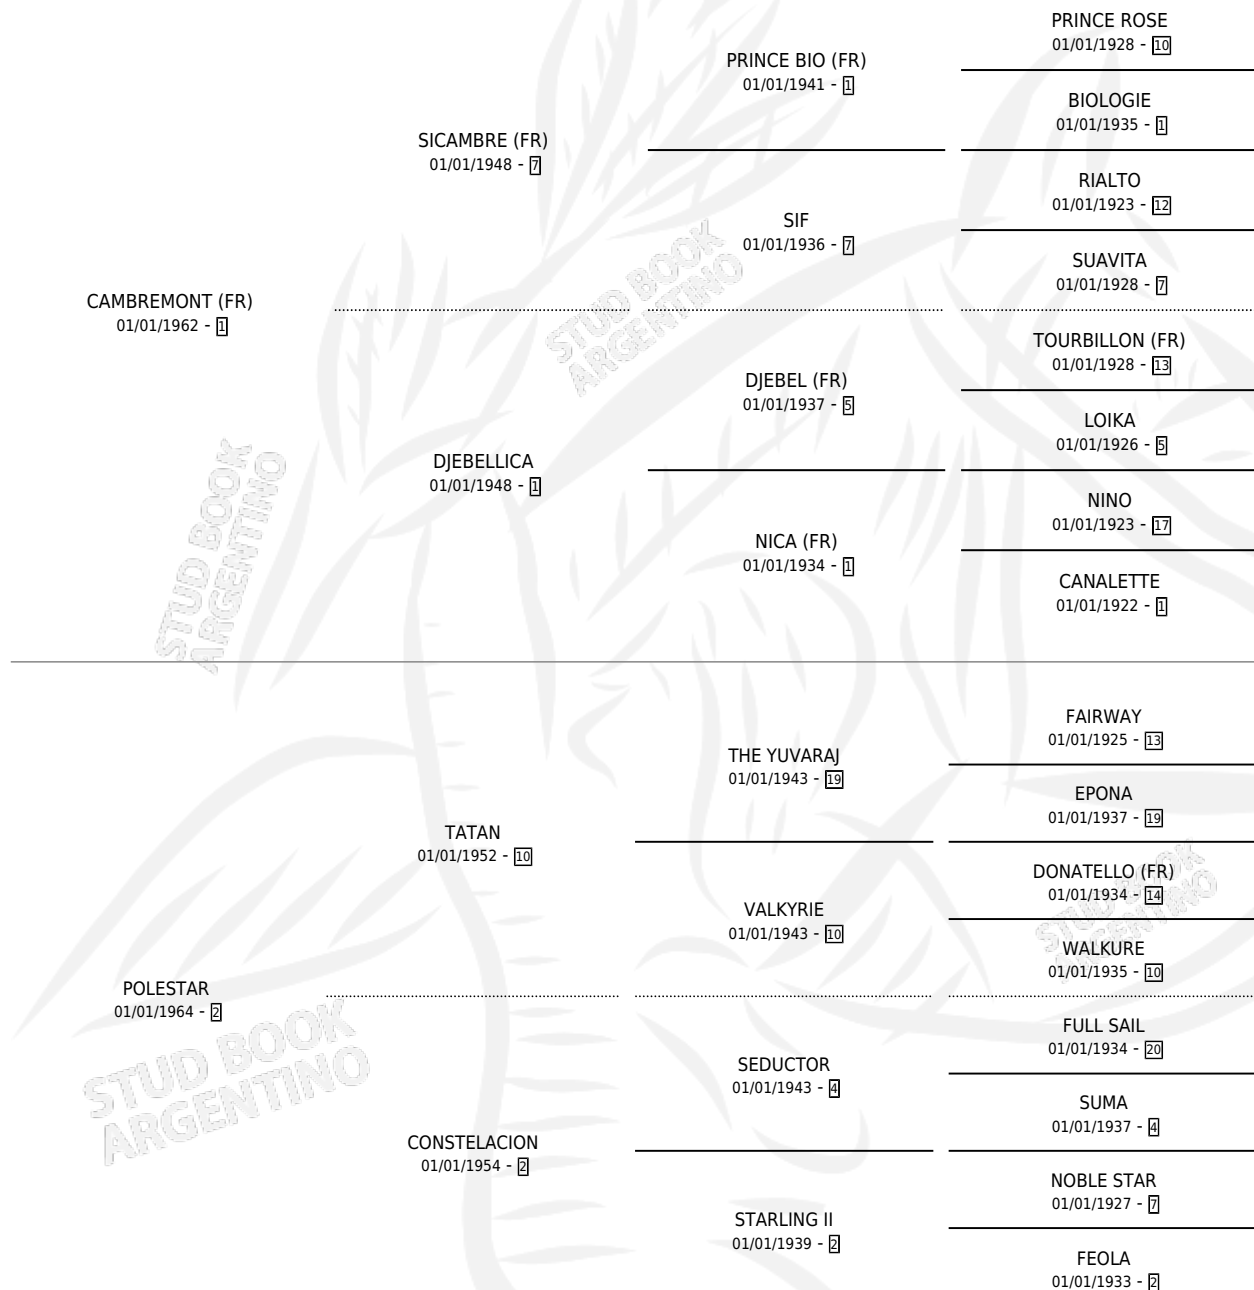

ASTERISMO

por **CAMBREMONT (FR)** y **POLESTAR** por **TATAN**

Argentina · Macho · Alazan Tostado · SP · 01/01/1971
Familia 2-f · Volumen 27

ESTADO

TIPIFICACIÓN SANGUÍNEA	X
TIPIFICACIÓN POR ADN	X
PASAPORTE	X
IDENTIFICACIÓN POR MICROCHIP	X
REPRODUCTOR	✓

Lugar de nacimiento: Campo particular

Criador: Sin dato

~

HIJOS

	MACHOS	HEMBRAS
4 NACIERON	3	1
1 CORRIERON	1	0

SIN ACTUACIONES

PEDIGREE

CAMPAÑA

Solo carreras oficiales de Argentina

POR EDAD

EDAD	CC	1°	2°	3°	4°	5°	NP	CLC	CLG	CLCG1	CLGG1	IMPORTE	GANANCIA / CC
6 AÑOS	1	1	0	0	0	0	0	0	0	0	0	\$0	\$0
TOTALES	1	1	0	0	0	0	0	0	0	0	0	\$0	\$0
%		100%	0.0%	0.0%	0.0%	0.0%	0.0%	0.0%	0.0%	0.0%	0.0%		