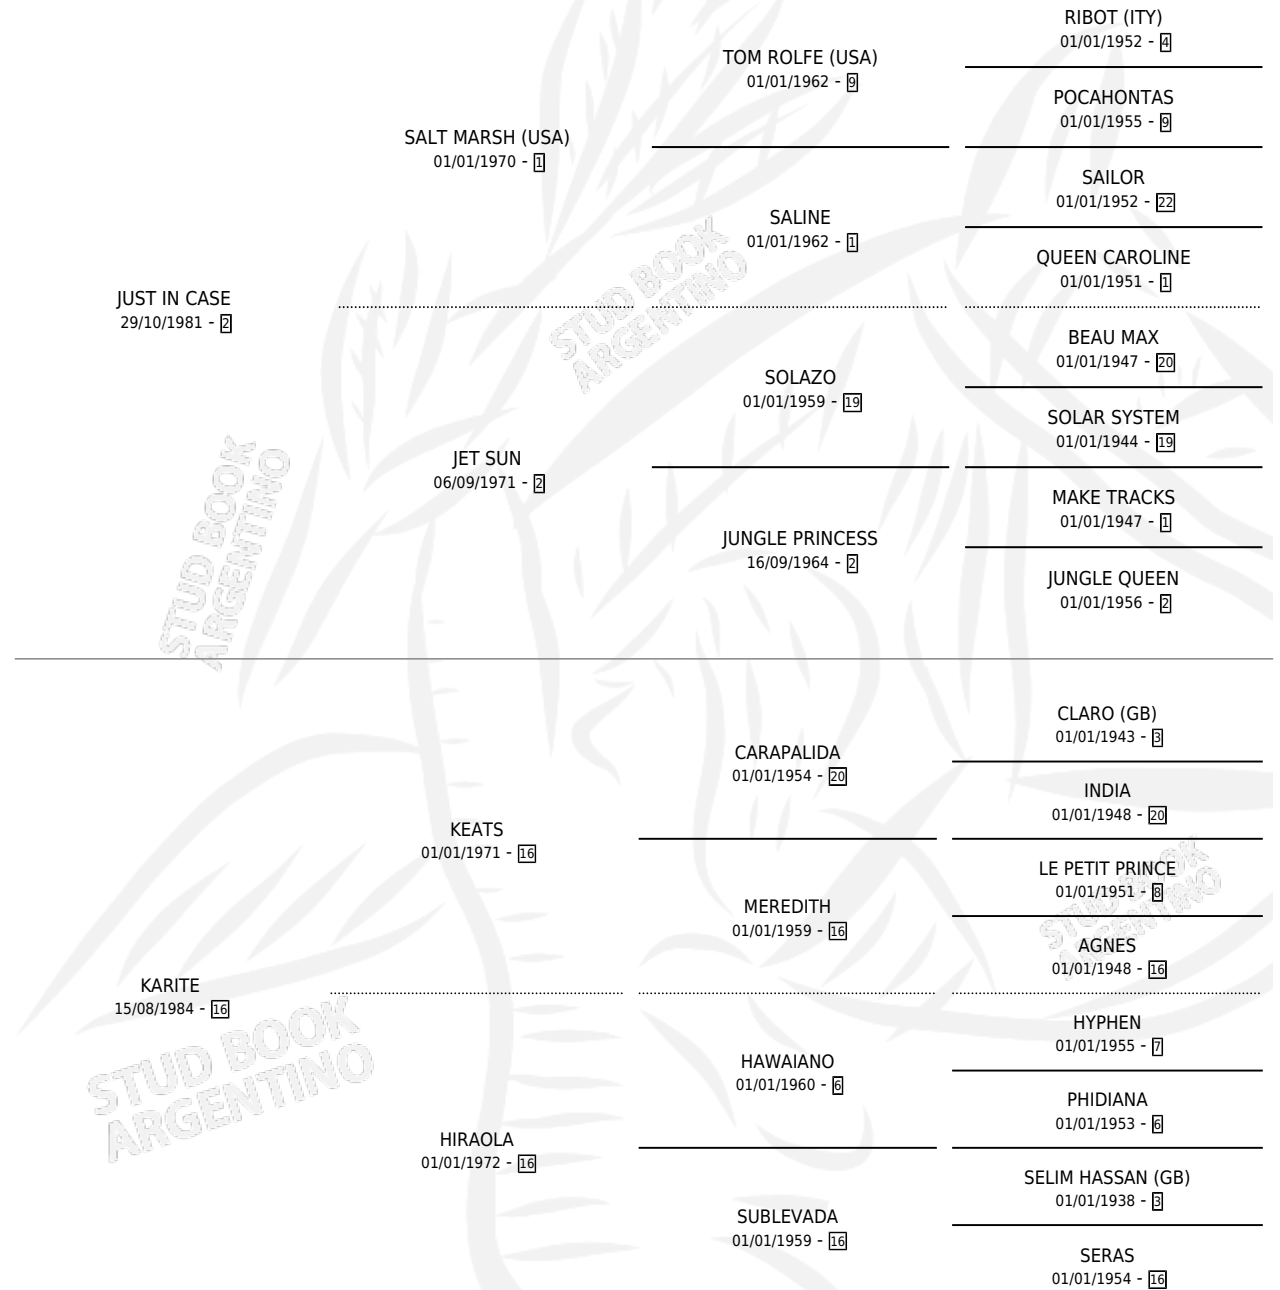

CARAMBOLA IN

por JUST IN CASE y KARITE por KEATS

Argentina · Hembra · Alazan · SP · 04/08/1991
Familia 16-e · Volumen 34

ESTADO

TIPIFICACIÓN SANGUÍNEA	X
TIPIFICACIÓN POR ADN	X
PASAPORTE	X
IDENTIFICACIÓN POR MICROCHIP	X
REPRODUCTOR	X

Lugar de nacimiento: Firmamento

Criador: Firmamento

PEDIGREE

CARAMBOLA IN

Datos oficiales del Stud Book Argentino

Documento generado el 29/05/2026

studbook.org.ar