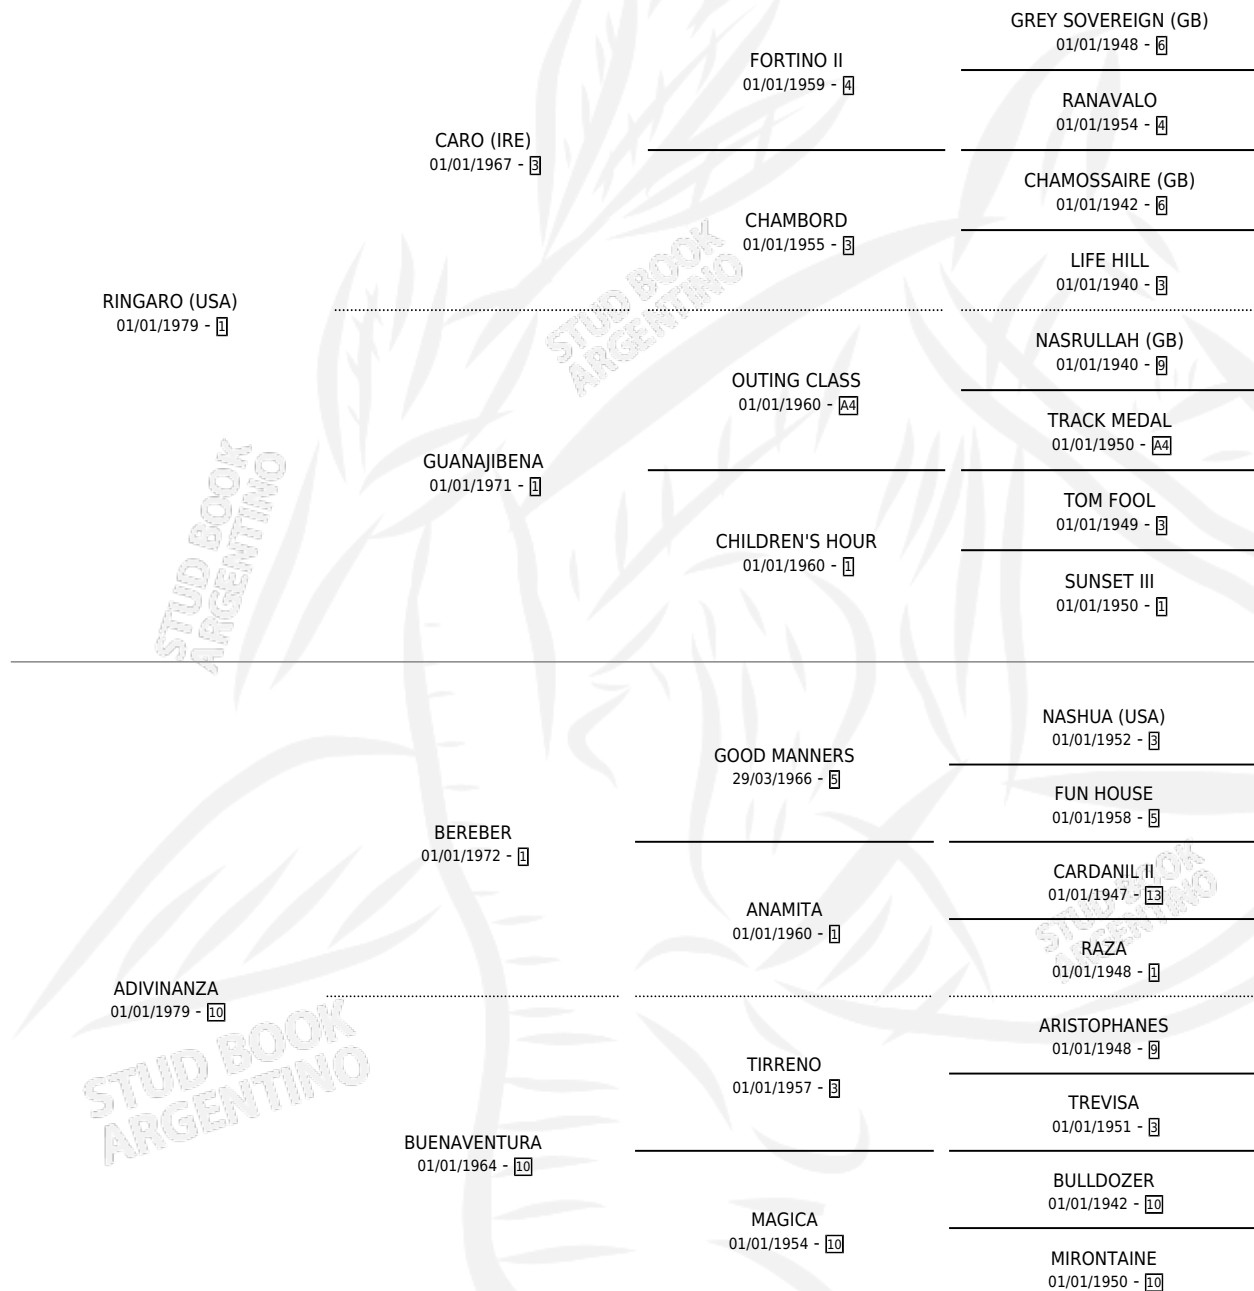

CARD READER

por RINGARO (USA) y ADIVINANZA por BEREBER

Argentina · Macho · Tordillo · SP · 31/07/1991
Familia 10-d · Volumen 34

ESTADO

| | |
|------------------------------|---|
| TIPIFICACIÓN SANGUÍNEA | ✓ |
| TIPIFICACIÓN POR ADN | X |
| PASAPORTE | X |
| IDENTIFICACIÓN POR MICROCHIP | X |
| REPRODUCTOR | X |

Lugar de nacimiento: Libertad de Lujan

Criador: Sin dato

PEDIGREE

EXPORTACIÓN / IMPORTACIÓN

| FECHA | MOVIMIENTO | PAÍS |
|------------|------------|-------|
| 01/09/1993 | EXPORTADO | CHILE |

CARD READER

Datos oficiales del Stud Book Argentino