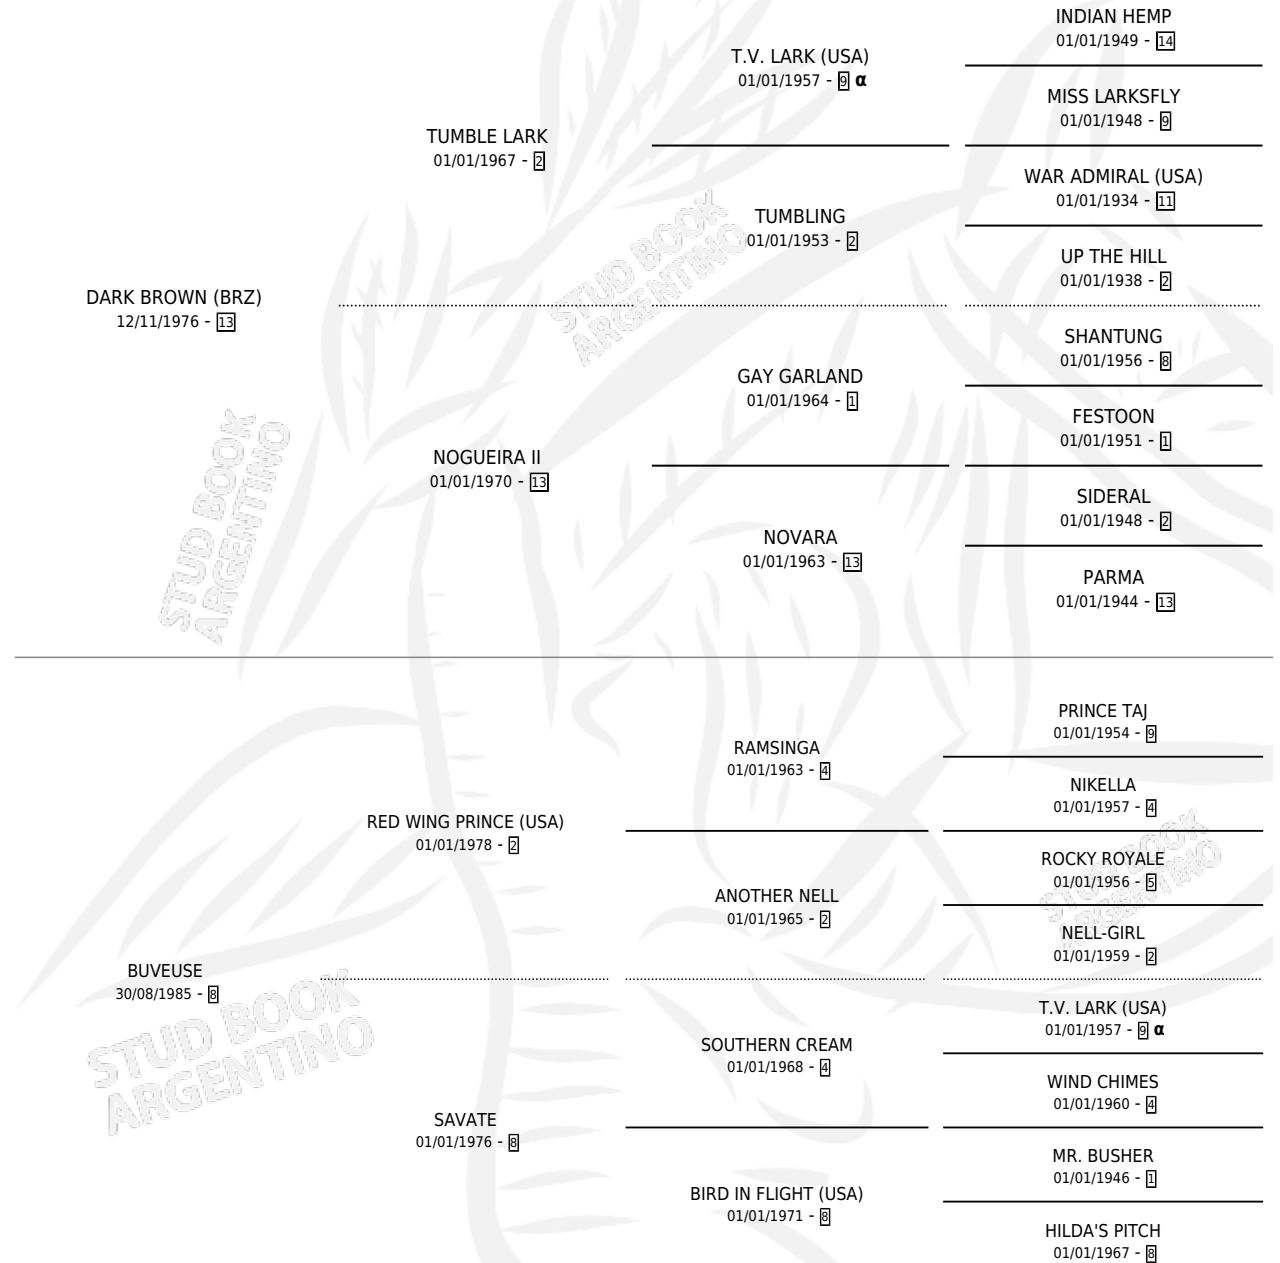

SUPER CAT

por **DARK BROWN (BRZ)** y **BUVEUSE** por **RED WING PRINCE (USA)**

Argentina · Macho · Alazan · SP · 15/08/1991
Familia 8-g · Volumen 34

ESTADO

TIPIFICACIÓN SANGUÍNEA	X
TIPIFICACIÓN POR ADN	X
PASAPORTE	X
IDENTIFICACIÓN POR MICROCHIP	X
REPRODUCTOR	X

Lugar de nacimiento: San Lorenzo de Areco
Criador: Sin dato

PEDIGREE

INBREEDING : α

SUPER CAT

Datos oficiales del Stud Book Argentino

Documento generado el 04/05/2026

studbook.org.ar