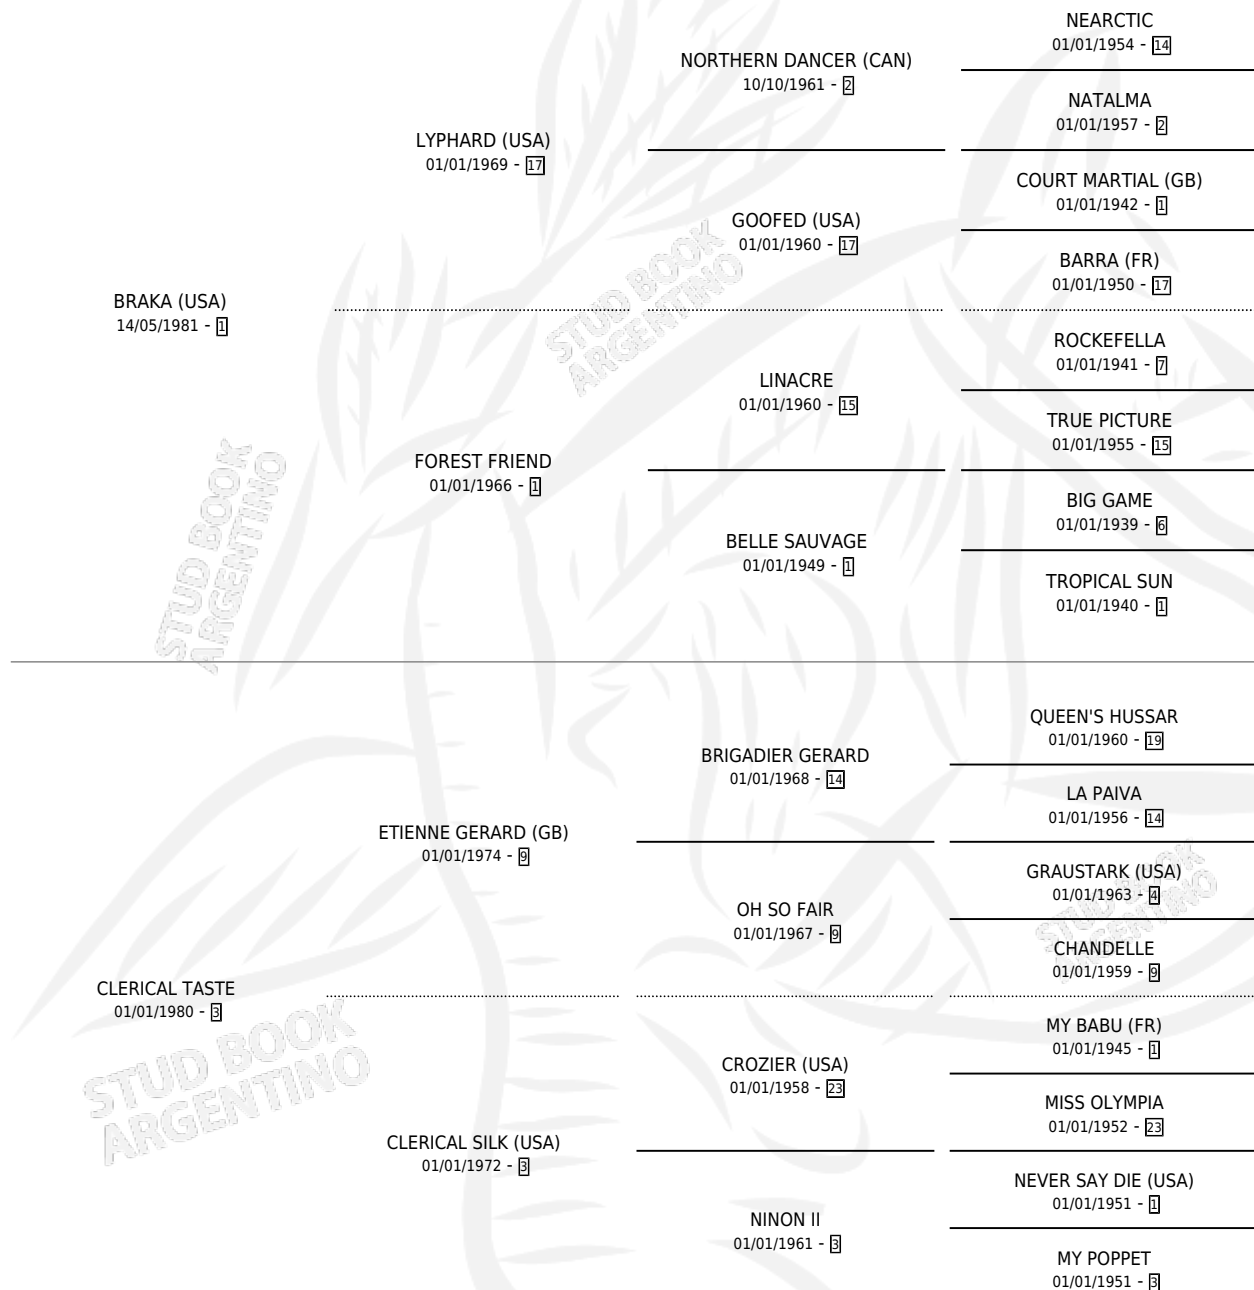

FLAG IS UP

por **BRAKA (USA)** y **CLERICAL TASTE** por **ETIENNE GERARD (GB)**

Argentina · Hembra · Tordillo · SP · 26/07/1991
Familia 3-f · Volumen 34

ESTADO

TIPIFICACIÓN SANGUÍNEA	X
TIPIFICACIÓN POR ADN	X
PASAPORTE	X
IDENTIFICACIÓN POR MICROCHIP	X
REPRODUCTOR	✓

Lugar de nacimiento: La Borinqueña

Criador: La Borinqueña

PEDIGREE

CAMPAÑA

Solo carreras oficiales de Argentina

POR EDAD

EDAD	CC	1°	2°	3°	4°	5°	NP	CLC	CLG	CLCG1	CLGG1	IMPORTE	GANANCIA / CC
2 AÑOS	5	0	0	0	1	1	3	0	0	0	0	\$8,062	\$1,612
3 AÑOS	9	2	1	0	0	2	4	0	0	0	0	\$11,000	\$1,222
4 AÑOS	7	1	0	0	0	1	5	0	0	0	0	\$4,550	\$650
TOTALES	21	3	1	0	1	4	12	0	0	0	0	\$23,612	\$1,124
%		14.3%	4.8%	0.0%	4.8%	19.0%	57.1%	0.0%	0.0%	0.0%	0.0%		

Ganadora de 3 carreras en La Plata - \$23,612, a los 3 y 4 años.

POR DISTANCIA

HIPODROMO	CC	1°	2°	3°	4°	5°	NP	CLC	CLG	CLCG1	CLGG1	IMPORTE
LA PLATA	13	3	1	0	0	2	7	0	0	0	0	\$15,550
1400 MTS	5	1	1	0	0	0	3	0	0	0	0	\$6,300
1100 MTS	5	2	0	0	0	0	3	0	0	0	0	\$9,250
1200 MTS	1	0	0	0	0	1	0	0	0	0	0	\$0
1600 MTS	1	0	0	0	0	0	1	0	0	0	0	\$0
1000 MTS	1	0	0	0	0	1	0	0	0	0	0	\$0
SAN ISIDRO	7	0	0	0	1	2	4	0	0	0	0	\$8,062
1200 MTS	3	0	0	0	0	1	2	0	0	0	0	\$7,500
1100 MTS	1	0	0	0	0	0	1	0	0	0	0	\$0
1400 MTS	1	0	0	0	0	1	0	0	0	0	0	\$0
1600 MTS	1	0	0	0	0	0	1	0	0	0	0	\$0
1500 MTS	1	0	0	0	1	0	0	0	0	0	0	\$562
PALERMO	1	0	0	0	0	0	1	0	0	0	0	\$0
1600 MTS	1	0	0	0	0	0	1	0	0	0	0	\$0