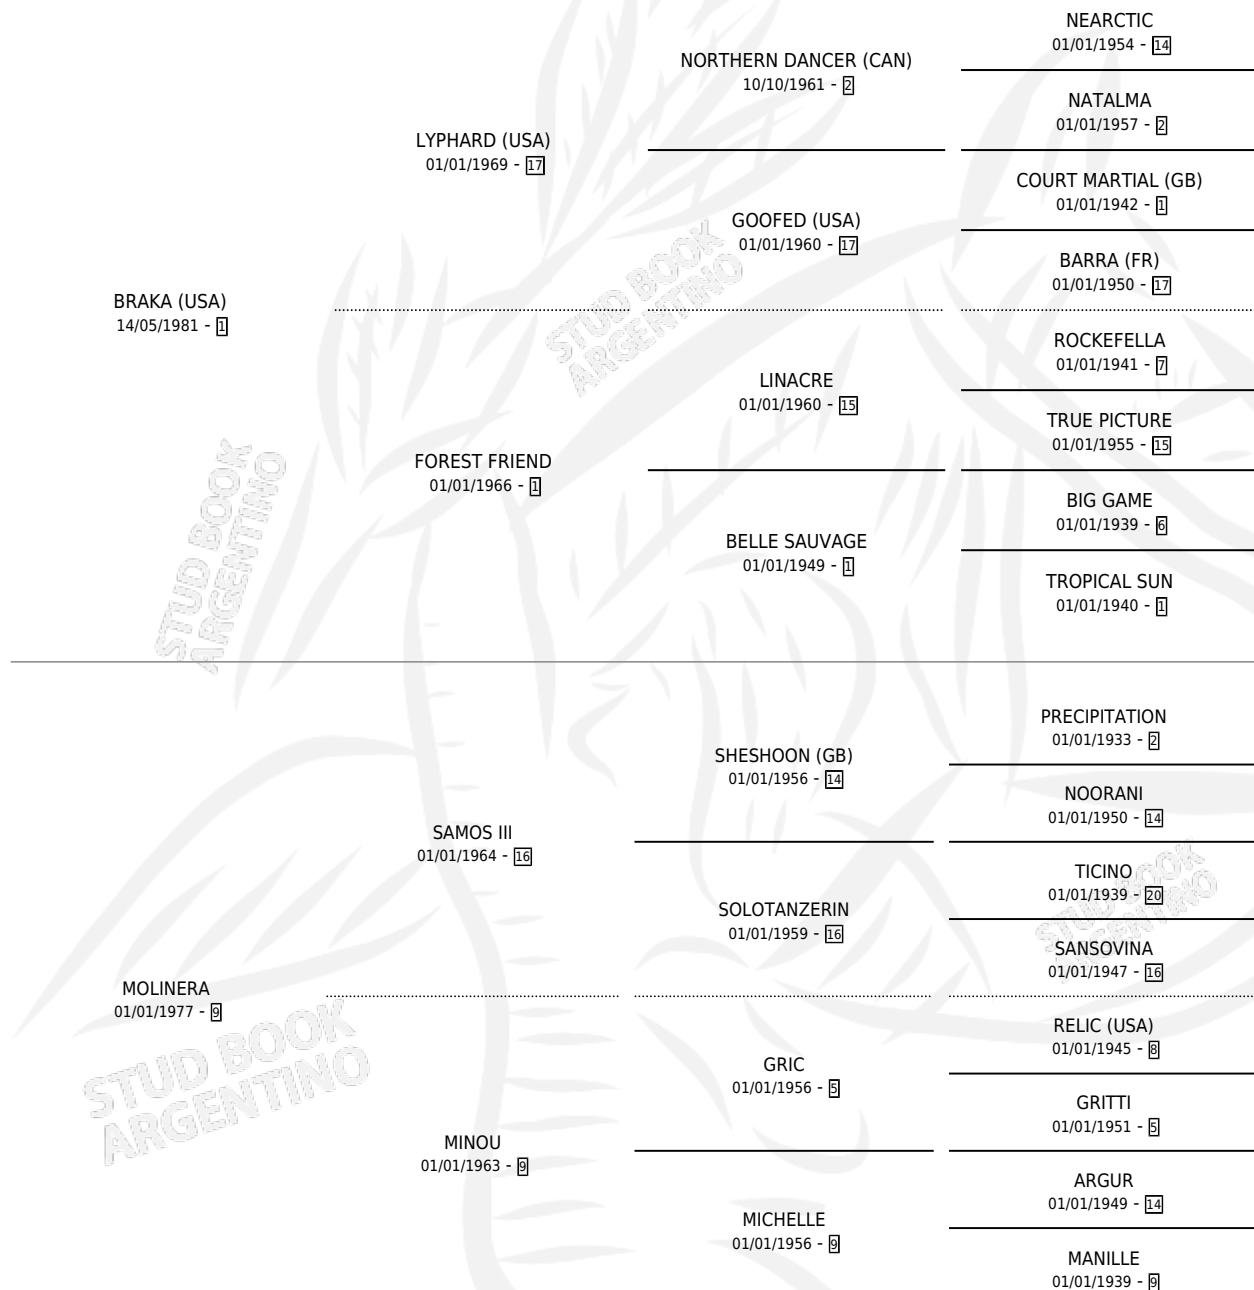

LA MOLIENDA

por BRAKA (USA) y MOLINERA por SAMOS III

Argentina · Hembra · Alazan · SP · 18/07/1991
Familia 9-g · Volumen 34

ESTADO

TIPIFICACIÓN SANGUÍNEA	X
TIPIFICACIÓN POR ADN	X
PASAPORTE	X
IDENTIFICACIÓN POR MICROCHIP	X
REPRODUCTOR	X

Lugar de nacimiento: La Borinqueña

Criador: La Borinqueña

PEDIGREE

CAMPAÑA

Solo carreras oficiales de Argentina

POR EDAD

EDAD	CC	1°	2°	3°	4°	5°	NP	CLC	CLG	CLCG1	CLGG1	IMPORTE	GANANCIA / CC
3 AÑOS	2	0	0	0	0	0	2	0	0	0	0	\$0	\$0
5 AÑOS	5	0	0	0	0	0	5	0	0	0	0	\$0	\$0
TOTALES	7	0	0	0	0	0	7	0	0	0	0	\$0	\$0
%		0.0%	0.0%	0.0%	0.0%	0.0%	100%	0.0%	0.0%	0.0%	0.0%		