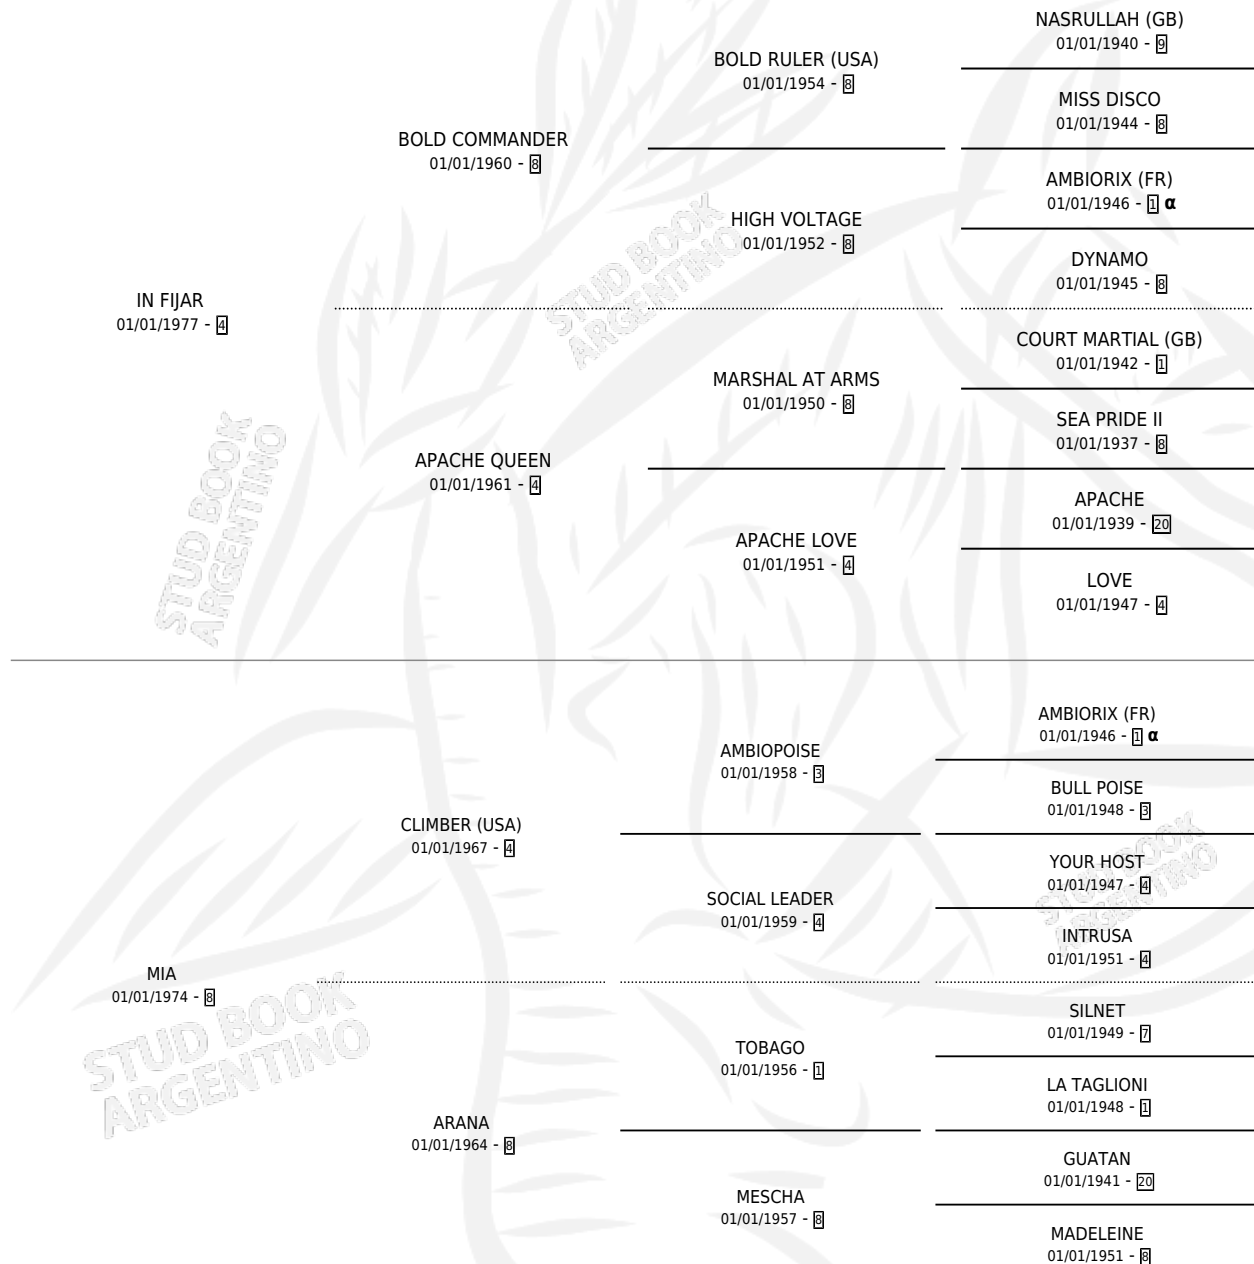

CHARRUA (FR)

por IN FIJAR y MIA por CLIMBER (USA)

Francia · Hembra · Zaino · SP · 11/05/1985
Familia 8-f · Volumen web

ESTADO

TIPIFICACIÓN SANGUÍNEA	✓
TIPIFICACIÓN POR ADN	X
PASAPORTE	X
IDENTIFICACIÓN POR MICROCHIP	X
REPRODUCTOR	✓

Lugar de nacimiento: Francia

Criador: Extranjero

~

HIJOS

	MACHOS	HEMBRAS
3 NACIERON	2	1
2 CORRIERON	1	1
1 GANARON	1	0
0 GANADORES CL	0 GANADORES GR	0 GANADORES G1

PEDIGREE

INBREEDING : α

EXPORTACIÓN / IMPORTACIÓN

FECHA	MOVIMIENTO	PAÍS
21/08/1991	IMPORTADO	ESTADOS UNIDOS

~

SERVICIOS

Servicios **8** / Nacimientos **3** / Efectividad **37.50%**

PADRILLO	PRODUCTO	CRIADOR	1ER SERVICIO	ÚLTIMO SERVICIO
BROTHER SON	∅		22/10/1998	22/10/1998
BROTHER SON	CHARRUA MIO (M Z, 12/10/1998)	SIN DATO	03/11/1997	03/11/1997
GENERAL STORM (USA)	CHARRUA GIRL (H Z, 18/07/1997)	SIN DATO	09/08/1996	09/08/1996
GENERAL STORM (USA)	∅		12/08/1995	12/08/1995
AUTENTICO	∅		20/08/1994	20/08/1994
DON PORFIRIO (USA)	∅		14/11/1993	14/11/1993
CARO LOVER (USA)	CARO CHARRUA (M Z, 04/09/1993)	SIN DATO	03/10/1992	06/10/1992
CARO LOVER (USA)	∅		22/09/1991	24/09/1991