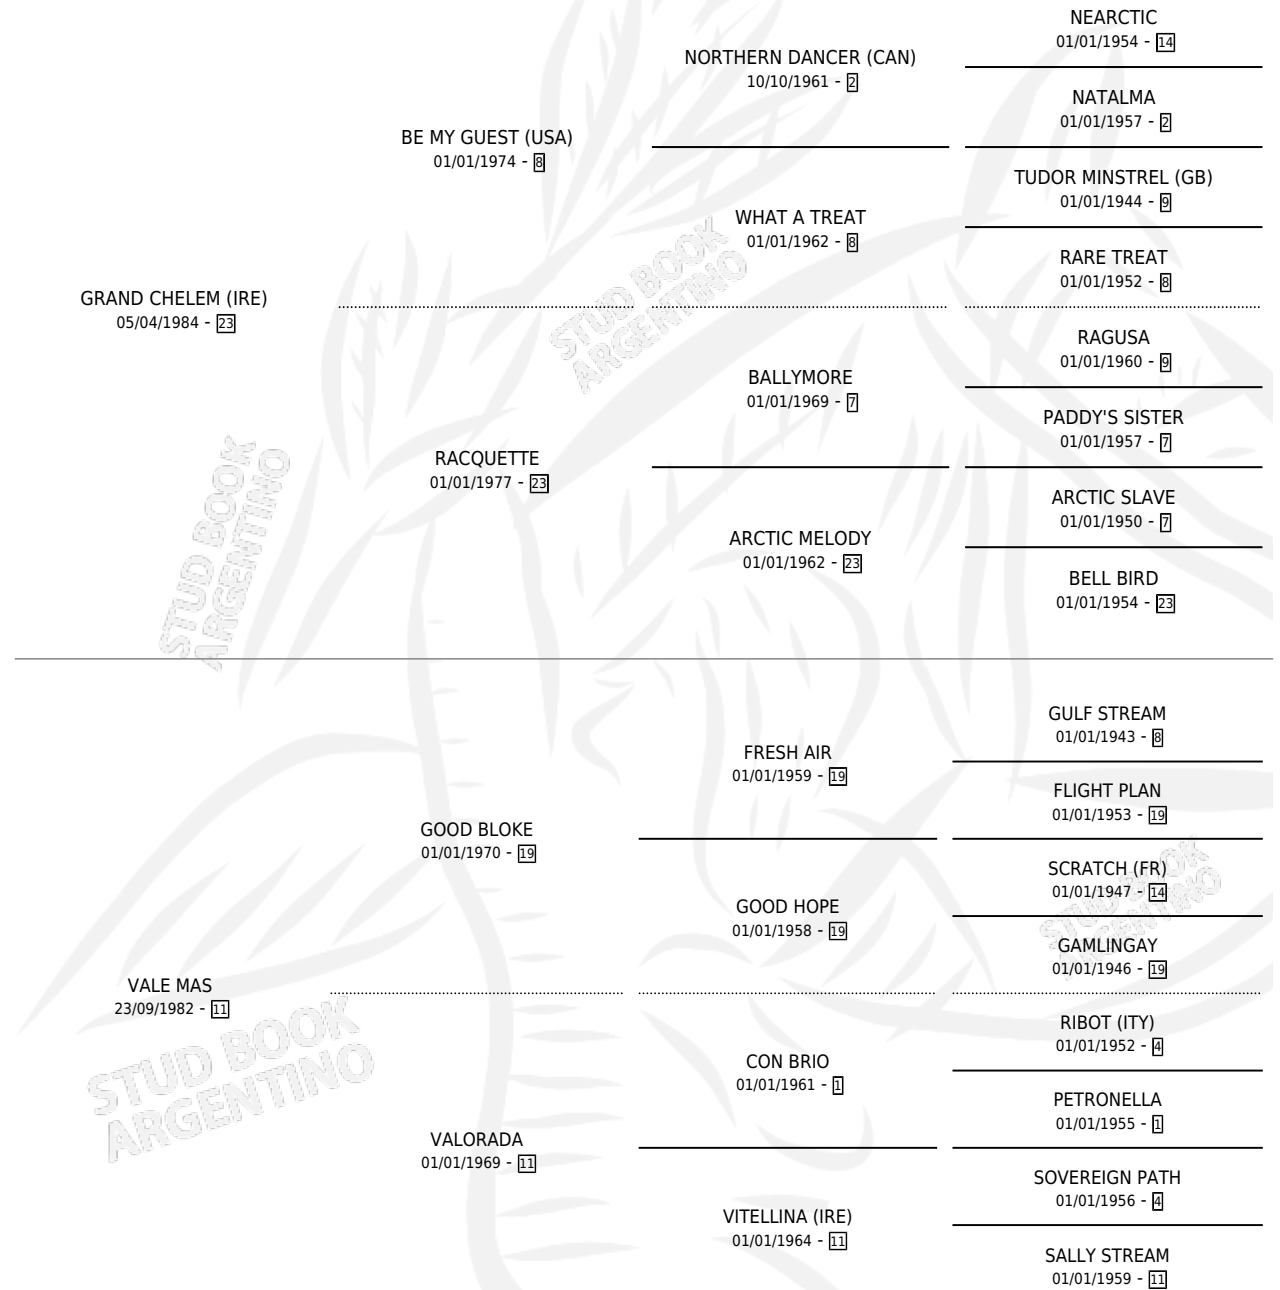

DETERMINADA

por **GRAND CHELEM (IRE)** y **VALE MAS** por **GOOD BLOKE**

Argentina · Hembra · Zaino Colorado · SP · 25/07/1991
Familia 11-f · Volumen 34

ESTADO

TIPIFICACIÓN SANGUÍNEA	✓
TIPIFICACIÓN POR ADN	X
PASAPORTE	X
IDENTIFICACIÓN POR MICROCHIP	X
REPRODUCTOR	X

Lugar de nacimiento: El Manzanar

Criador: El Manzanar

PEDIGREE

EXPORTACIÓN / IMPORTACIÓN

FECHA	MOVIMIENTO	PAÍS
01/05/1993	EXPORTADO	BRASIL

DETERMINADA

Datos oficiales del Stud Book Argentino

Documento generado el 27/04/2026