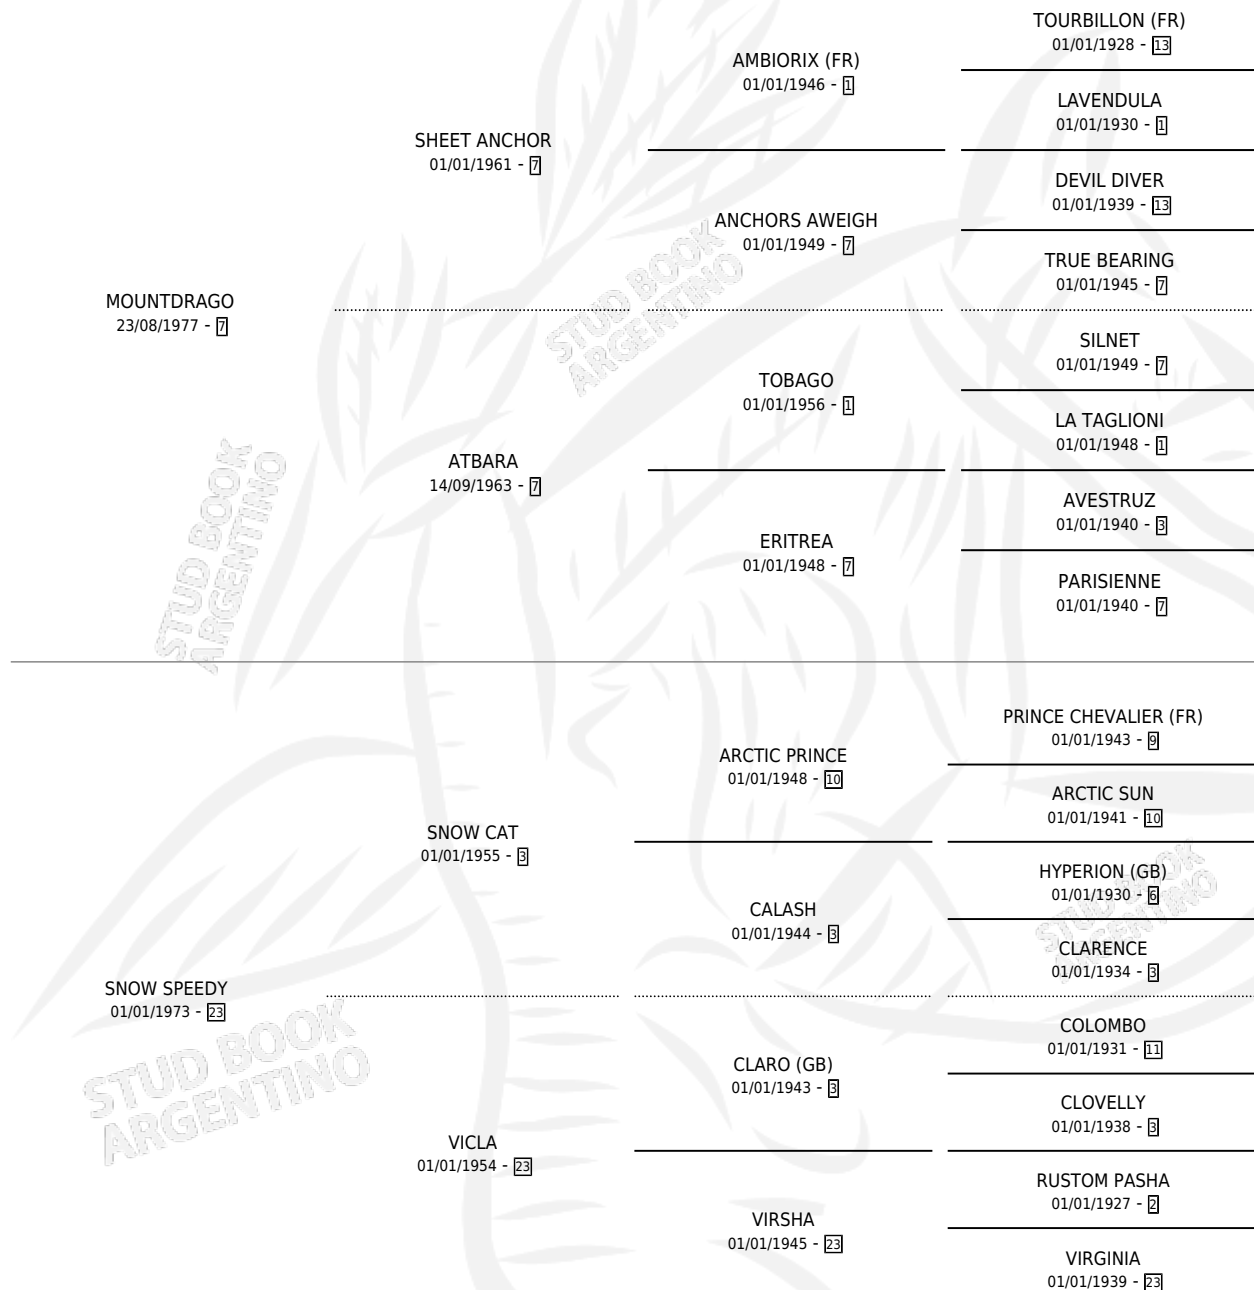

MY SPEEDY

por MOUNTDRAGO y SNOW SPEEDY por SNOW CAT

Argentina · Hembra · Alazan · SP · 09/08/1991
Familia 23-a · Volumen 34

ESTADO

TIPIFICACIÓN SANGUÍNEA	✓
TIPIFICACIÓN POR ADN	✓
PASAPORTE	X
IDENTIFICACIÓN POR MICROCHIP	X
REPRODUCTOR	✓

Lugar de nacimiento: Don Santiago
Criador: Don Santiago

~

HIJOS

	MACHOS	HEMBRAS
9 NACIERON	4	5
6 CORRIERON	4	2
5 GANARON	3	2
0 GANADORES CL	0 GANADORES GR	0 GANADORES G1

PEDIGREE