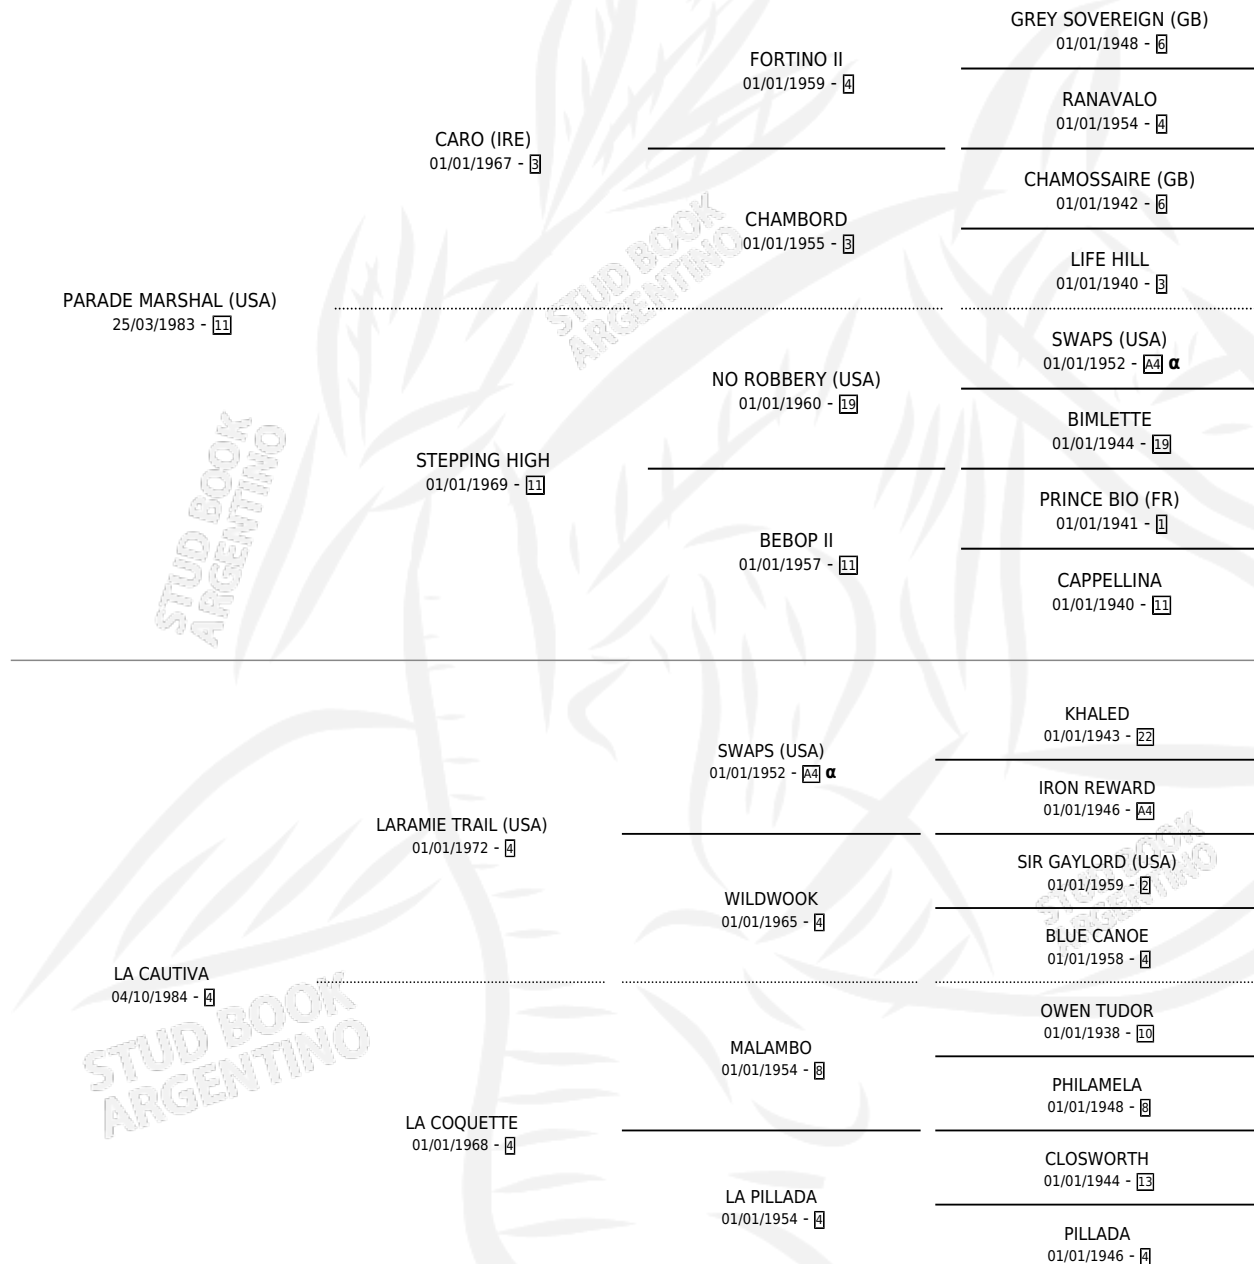

PAPIER MACHE

por **PARADE MARSHAL (USA)** y **LA CAUTIVA** por **LARAMIE TRAIL (USA)**

Argentina · Hembra · Alazan Tostado · SP · 28/07/1991
Familia 4-e · Volumen 34

ESTADO

TIPIFICACIÓN SANGUÍNEA	✓
TIPIFICACIÓN POR ADN	X
PASAPORTE	X
IDENTIFICACIÓN POR MICROCHIP	X
REPRODUCTOR	✓

Lugar de nacimiento: El Candil

Criador: Sin dato

~

HIJOS

	MACHOS	HEMBRAS
8 NACIERON	4	4
6 CORRIERON	3	3
4 GANARON	2	2
0 GANADORES CL	0 GANADORES GR	0 GANADORES G1

PEDIGREE

INBREEDING : α

CAMPAÑA

Solo carreras oficiales de Argentina

POR EDAD

EDAD	CC	1°	2°	3°	4°	5°	NP	CLC	CLG	CLCG1	CLGG1	IMPORTE	GANANCIA / CC
2 AÑOS	2	0	0	0	1	0	1	0	0	0	0	\$487	\$244
TOTALES	2	0	0	0	1	0	1	0	0	0	0	\$487	\$244
%		0.0%	0.0%	0.0%	50.0%	0.0%	50.0%	0.0%	0.0%	0.0%	0.0%		