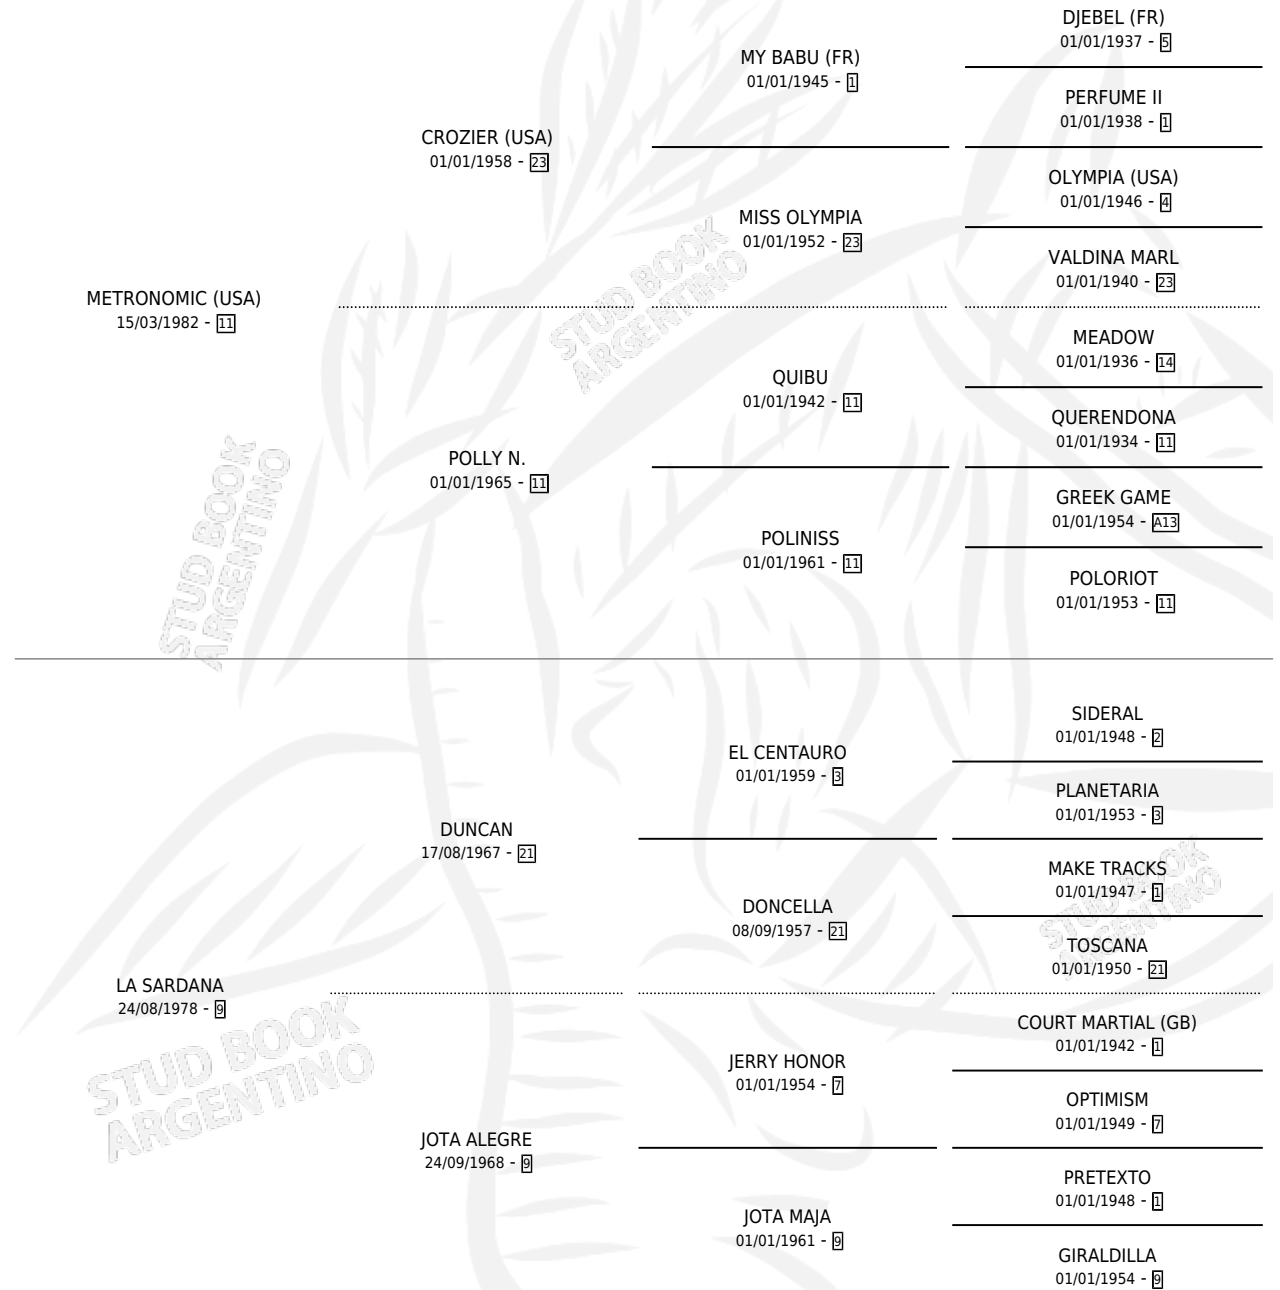

METROTE

por METRONOMIC (USA) y LA SARDANA por DUNCAN

Argentina · Macho · Zaino · SP · 27/07/1991
Familia 9-g · Volumen 34

ESTADO

TIPIFICACIÓN SANGUÍNEA	X
TIPIFICACIÓN POR ADN	X
PASAPORTE	X
IDENTIFICACIÓN POR MICROCHIP	X
REPRODUCTOR	X

Lugar de nacimiento: La Francia

Criador: Sin dato

PEDIGREE

METROTE

Datos oficiales del Stud Book Argentino

Documento generado el 08/05/2026

studbook.org.ar