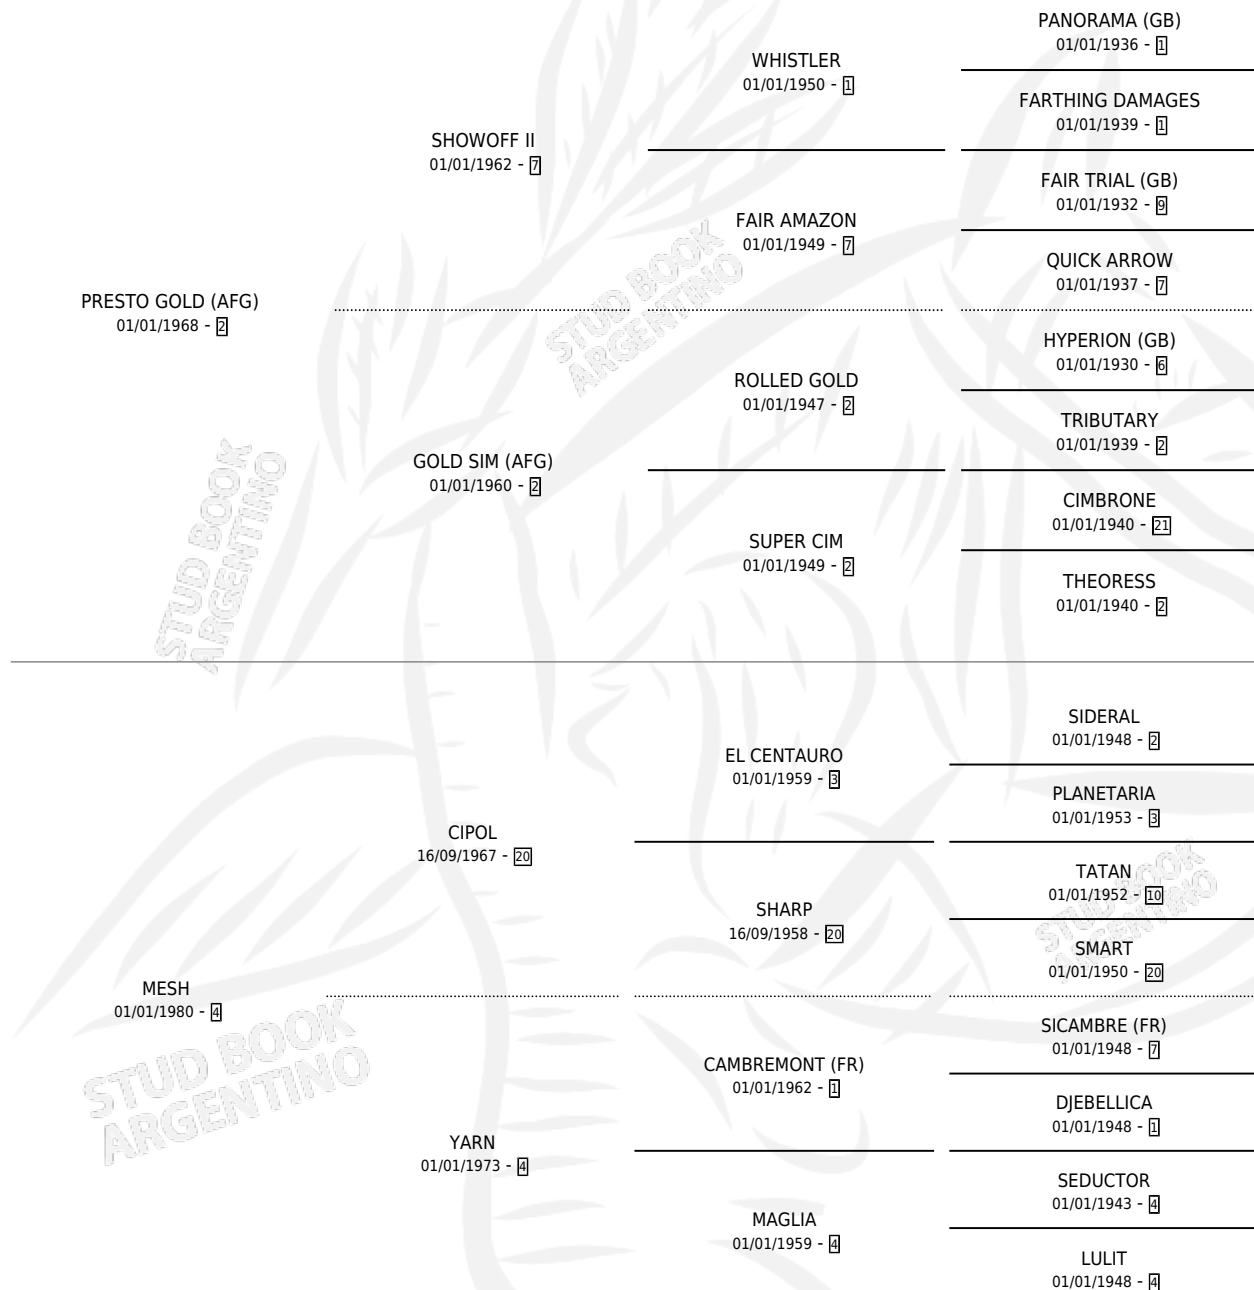

TATUADA

por **PRESTO GOLD (AFG)** y **MESH** por **CIPOL**

Argentina · Hembra · Zaino · SP · 02/08/1991
Familia 4-j · Volumen 34

ESTADO

TIPIFICACIÓN SANGUÍNEA	✓
TIPIFICACIÓN POR ADN	X
PASAPORTE	X
IDENTIFICACIÓN POR MICROCHIP	X
REPRODUCTOR	✓

Lugar de nacimiento: La Rubeta

Criador: La Rubeta

~

HIJOS

	MACHOS	HEMBRAS
1 NACIERON	1	0

SIN ACTUACIONES

PEDIGREE

CAMPAÑA

Solo carreras oficiales de Argentina

POR EDAD

EDAD	CC	1°	2°	3°	4°	5°	NP	CLC	CLG	CLCG1	CLGG1	IMPORTE	GANANCIA / CC
2 AÑOS	1	0	0	0	0	0	1	0	0	0	0	\$0	\$0
3 AÑOS	3	0	0	0	0	0	3	0	0	0	0	\$0	\$0
TOTALES	4	0	0	0	0	0	4	0	0	0	0	\$0	\$0
%		0.0%	0.0%	0.0%	0.0%	0.0%	100%	0.0%	0.0%	0.0%	0.0%		