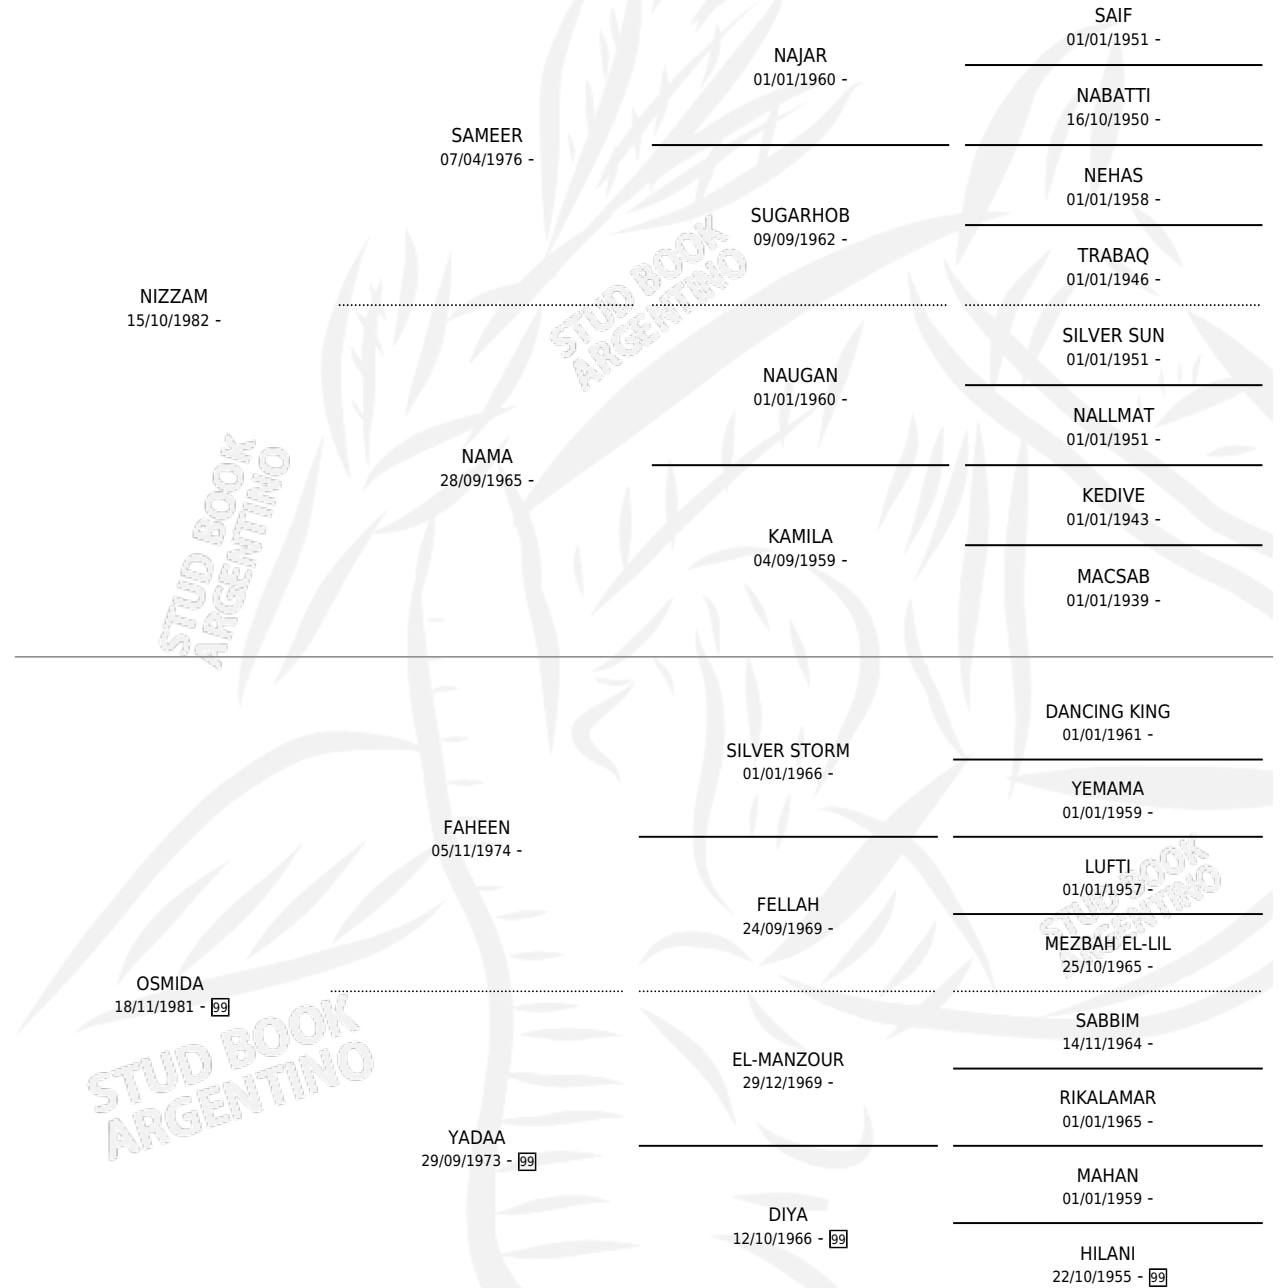

RR BASALAT

por NIZZAM y OSMIDA por FAHEEN

Argentina · Macho · Tordillo · AP · 21/07/1991
Familia 99 · Volumen 34

ESTADO

TIPIFICACIÓN SANGUÍNEA	X
TIPIFICACIÓN POR ADN	X
PASAPORTE	X
IDENTIFICACIÓN POR MICROCHIP	X
REPRODUCTOR	X

Lugar de nacimiento: Magnic

Criador: Sin dato

PEDIGREE

RR BASALAT

Datos oficiales del Stud Book Argentino

Documento generado el 11/06/2026

studbook.org.ar