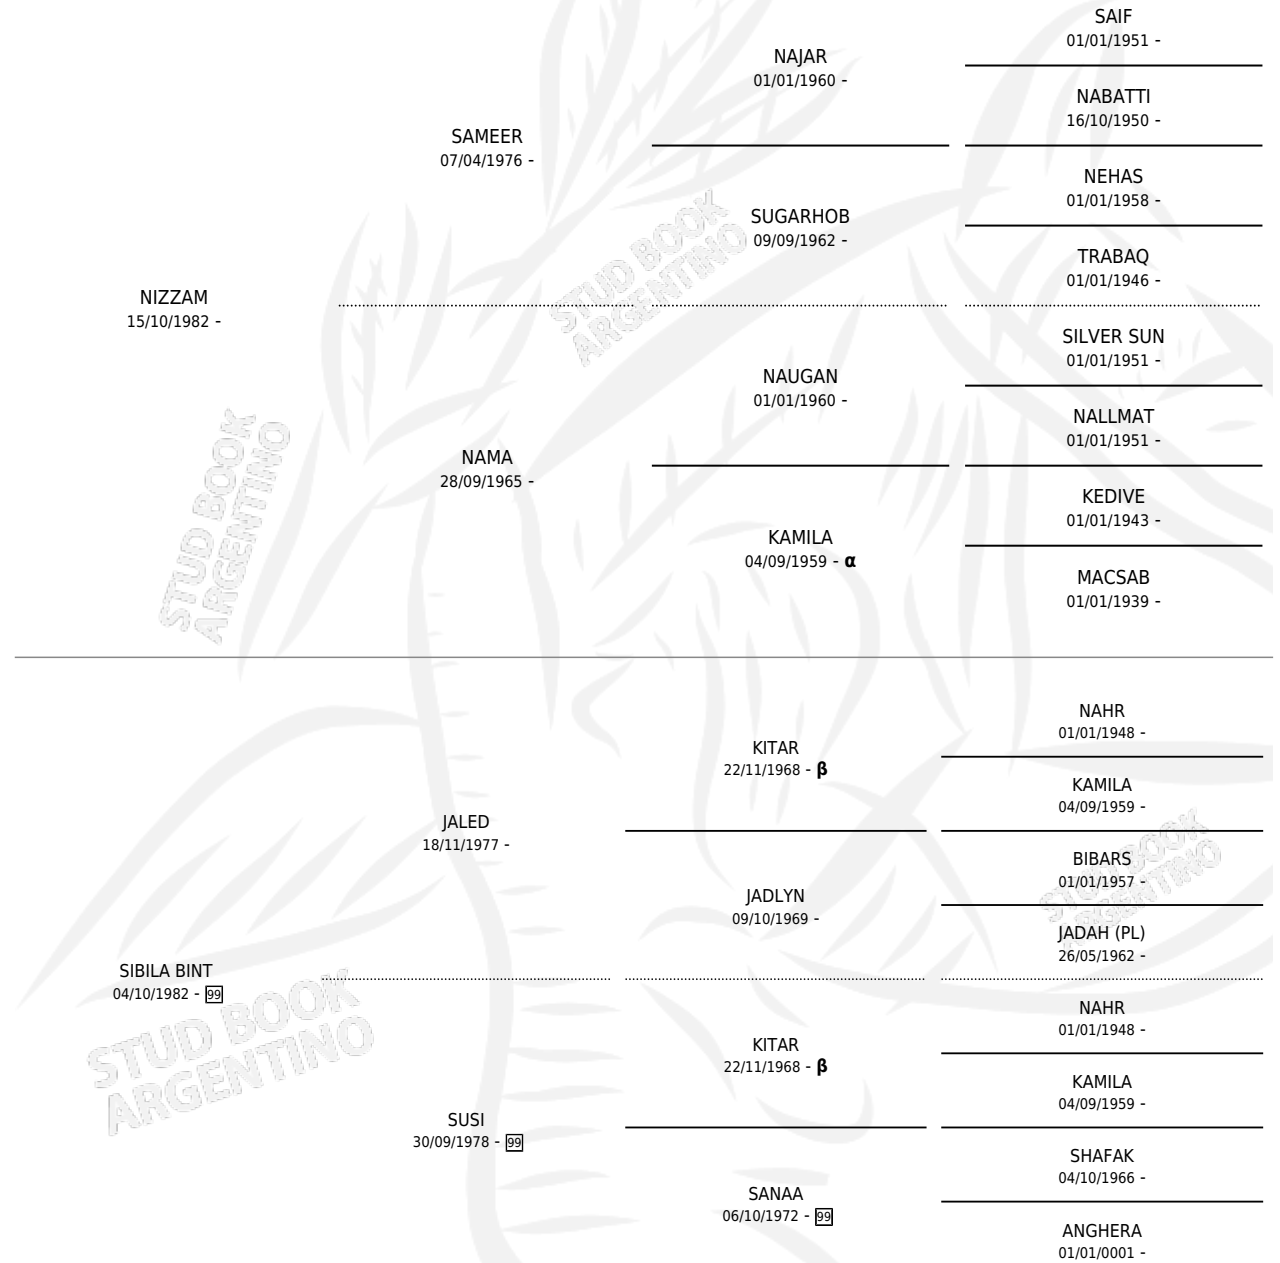

# RR YAMIL

por NIZZAM y SIBILA BINT por JALED

Argentina · Macho · Tordillo · AP · 20/07/1991  
Familia 99 · Volumen 34

## ESTADO

TIPIFICACIÓN SANGUÍNEA	X
TIPIFICACIÓN POR ADN	X
PASAPORTE	X
IDENTIFICACIÓN POR MICROCHIP	X
REPRODUCTOR	X

**Lugar de nacimiento:** Magnic

**Criador:** Sin dato

## PEDIGREE

INBREEDING :  $\alpha, \beta$