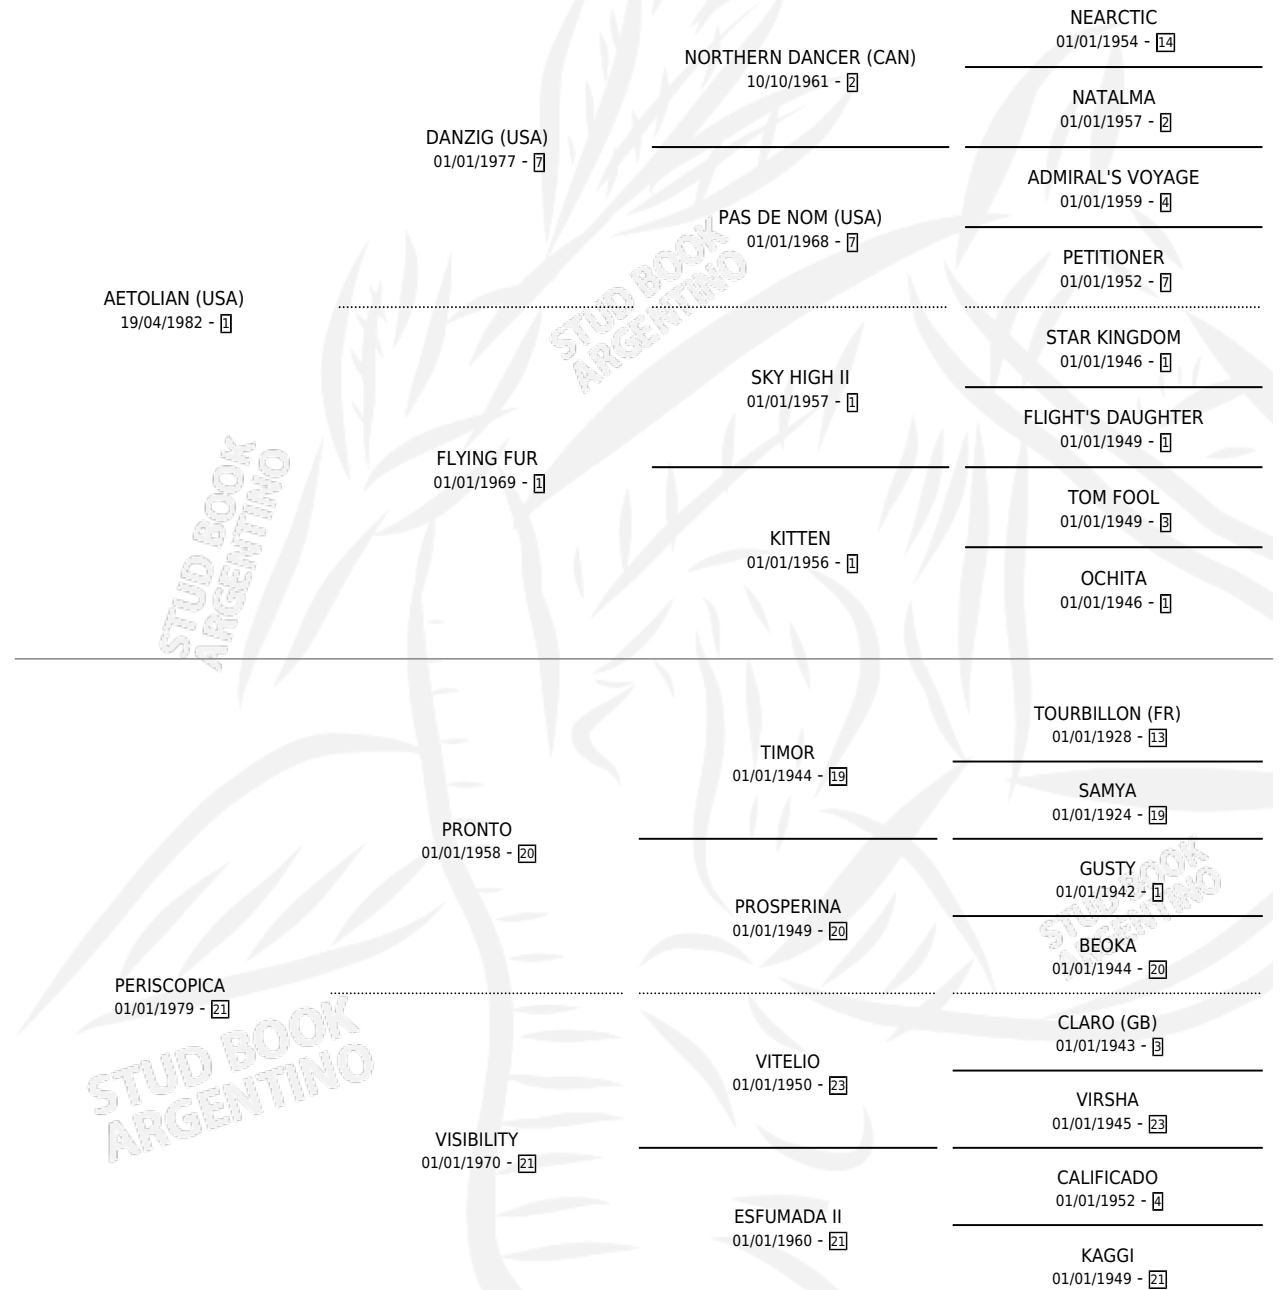

PERILIAN

por **AETOLIAN (USA)** y **PERISCOPICA** por **PRONTO**

Argentina · Macho · Zaino o Tordillo · SP · 18/08/1991
Familia 21-a · Volumen 34

ESTADO

| | |
|------------------------------|---|
| TIPIFICACIÓN SANGUÍNEA | X |
| TIPIFICACIÓN POR ADN | X |
| PASAPORTE | X |
| IDENTIFICACIÓN POR MICROCHIP | X |
| REPRODUCTOR | X |

Lugar de nacimiento: Melincue

Criador: Sin dato

PEDIGREE

PERILIAN

Datos oficiales del Stud Book Argentino

Documento generado el 03/05/2026

studbook.org.ar