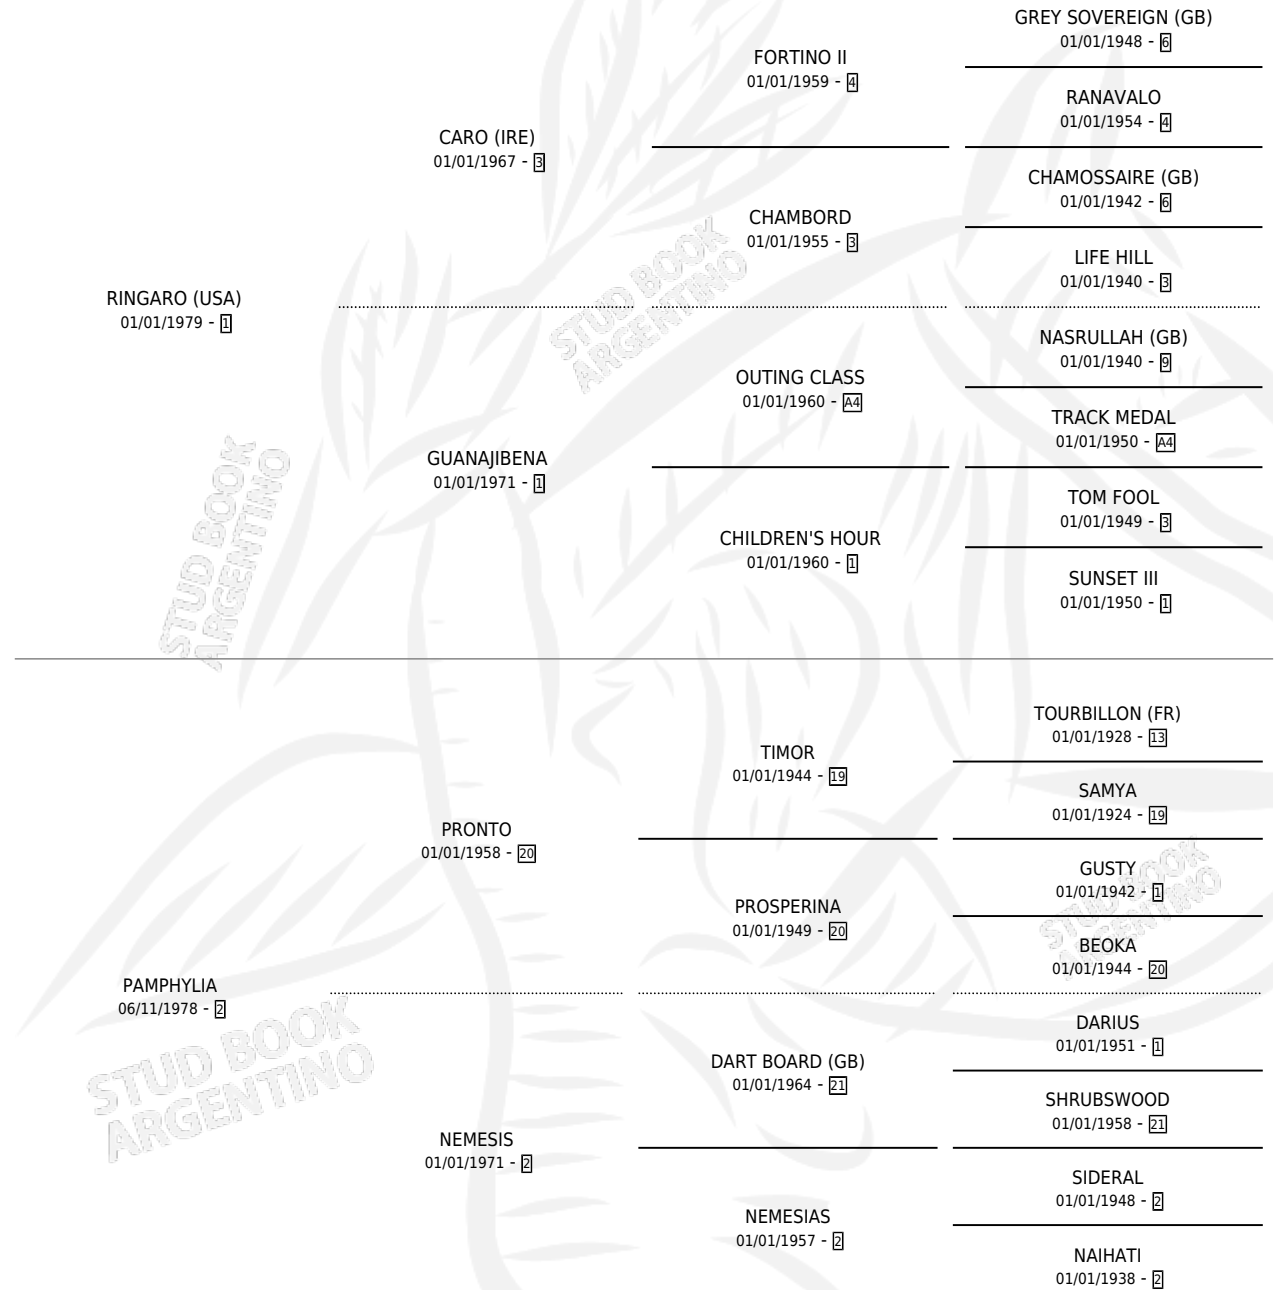

Lugar de nacimiento: Melincue

Criador: Sin dato

~

HIJOS

	MACHOS	HEMBRAS
2 NACIERON	0	2
1 CORRIERON	0	1

SIN ACTUACIONES

PEDIGREE

S