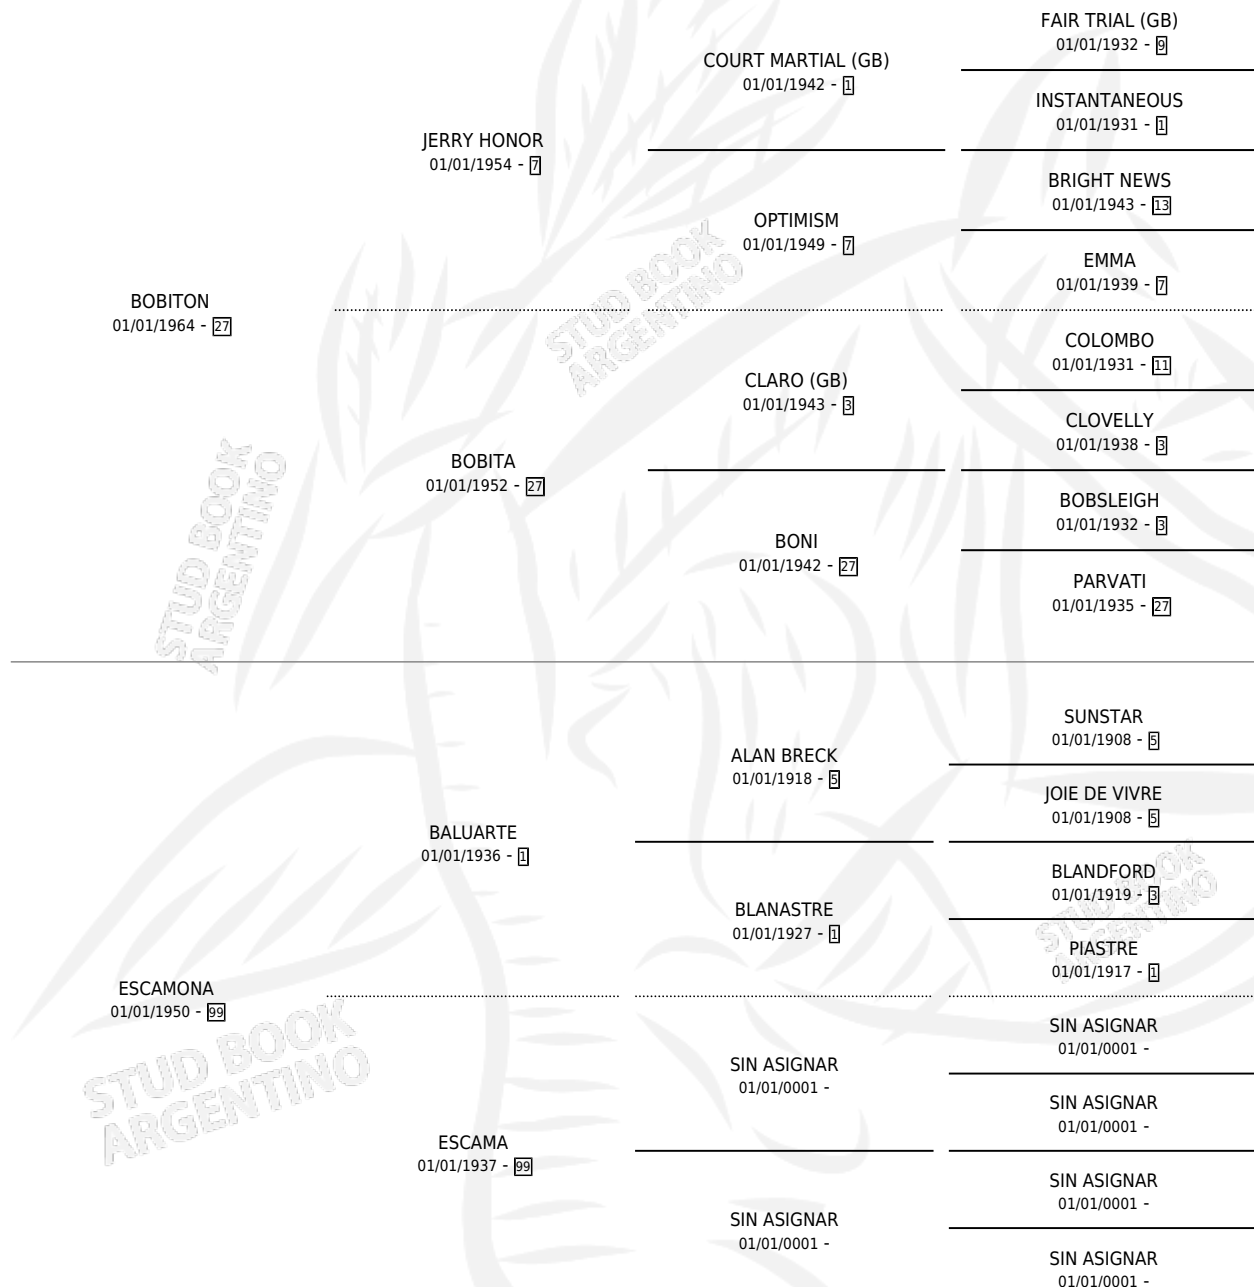

PAULATINA

por **BOBITON** y **ESCAMONA** por **BALUARTE**

Argentina · Hembra · Alazan · SP · 01/01/1971
Familia 99 · Volumen 27

ESTADO

TIPIFICACIÓN SANGUÍNEA	X
TIPIFICACIÓN POR ADN	X
PASAPORTE	X
IDENTIFICACIÓN POR MICROCHIP	X
REPRODUCTOR	✓

Lugar de nacimiento: Campo particular

Criador: Sin dato

~

HIJOS

	MACHOS	HEMBRAS
6 NACIERON	3	3
3 CORRIERON	2	1
2 GANARON	1	1
0 GANADORES CL	0 GANADORES GR	0 GANADORES G1

PEDIGREE

S

mientos 2 / Efectividad 33.33%

PADRILLO	PRODUCTO	CRIADOR	1ER SERVICIO	ÚLTIMO SERVICIO
MONT THABOR	∅		10/12/1988	12/12/1988
MONT THABOR	∅		27/08/1987	28/08/1987
MONT THABOR	MONTE COLOR (M ZC, 07/07/1987)	SIN DATO	06/08/1986	08/08/1986
MONT THABOR	∅		30/09/1985	03/10/1985
MONT THABOR	MONTADA (H Z, 02/10/1984)	SIN DATO		
MONT THABOR	∅			