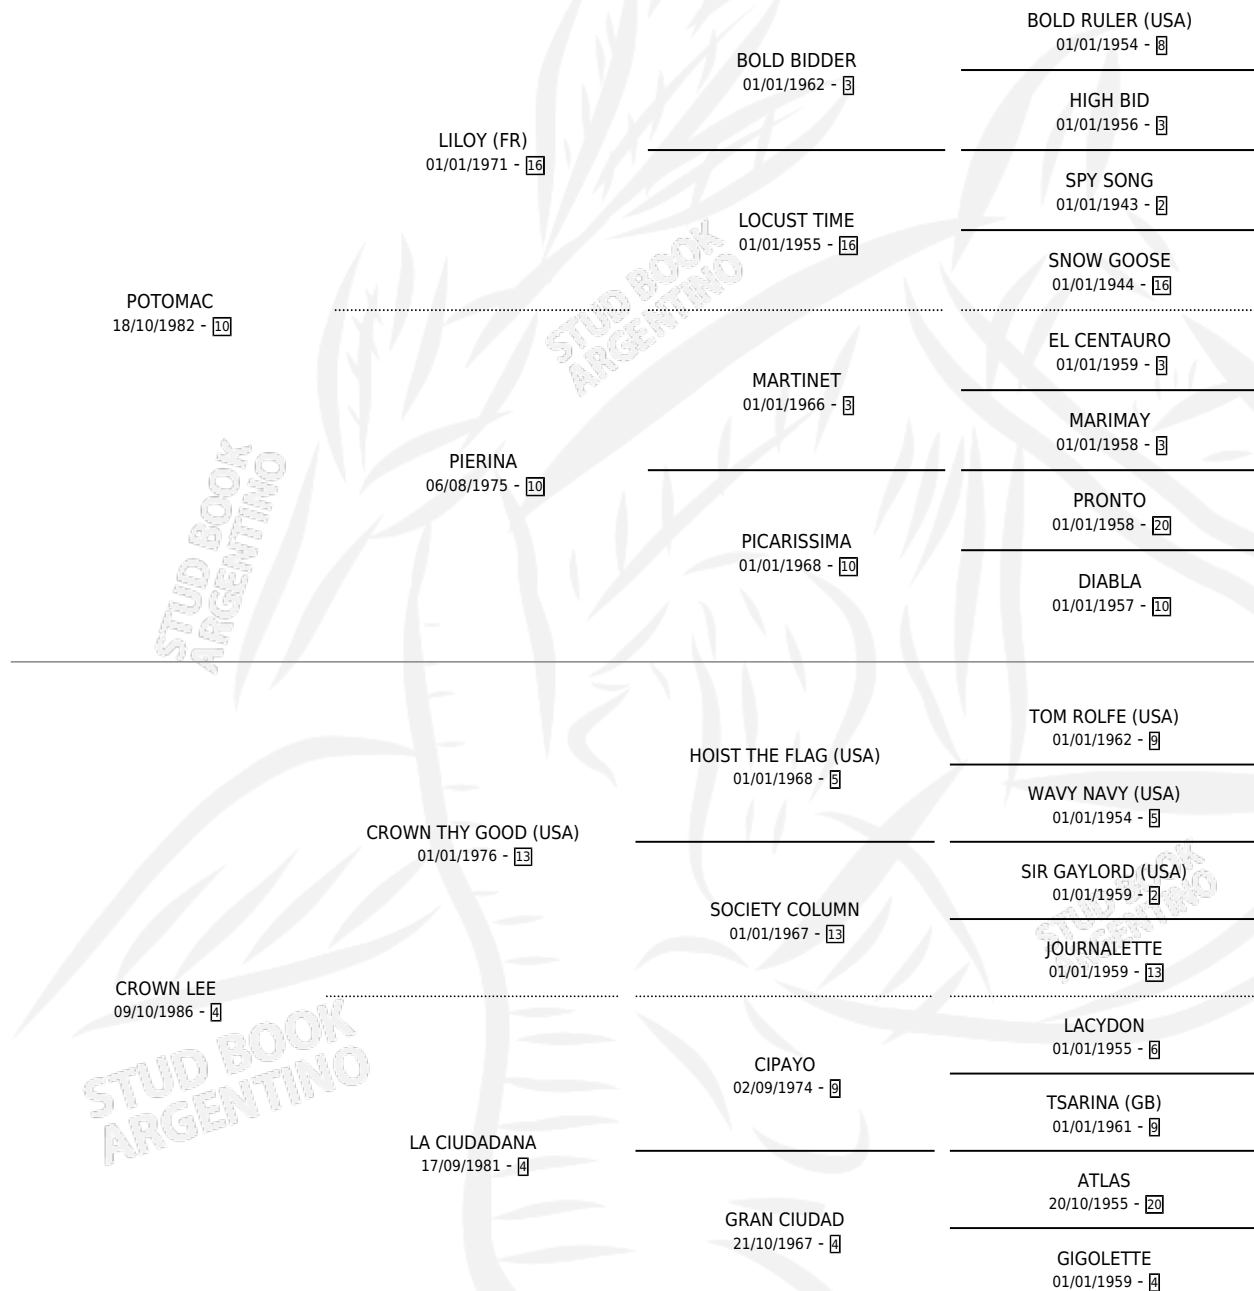

MISS LEE

por **POTOMAC** y **CROWN LEE** por **CROWN THY GOOD**
(USA)

Argentina · Hembra · Zaino Doradillo · SP · 18/07/1991
Familia 4-d · Volumen 34

ESTADO

TIPIFICACIÓN SANGUÍNEA	X
TIPIFICACIÓN POR ADN	X
PASAPORTE	X
IDENTIFICACIÓN POR MICROCHIP	X
REPRODUCTOR	X

Lugar de nacimiento: La Irenita

Criador: Sin dato

PEDIGREE