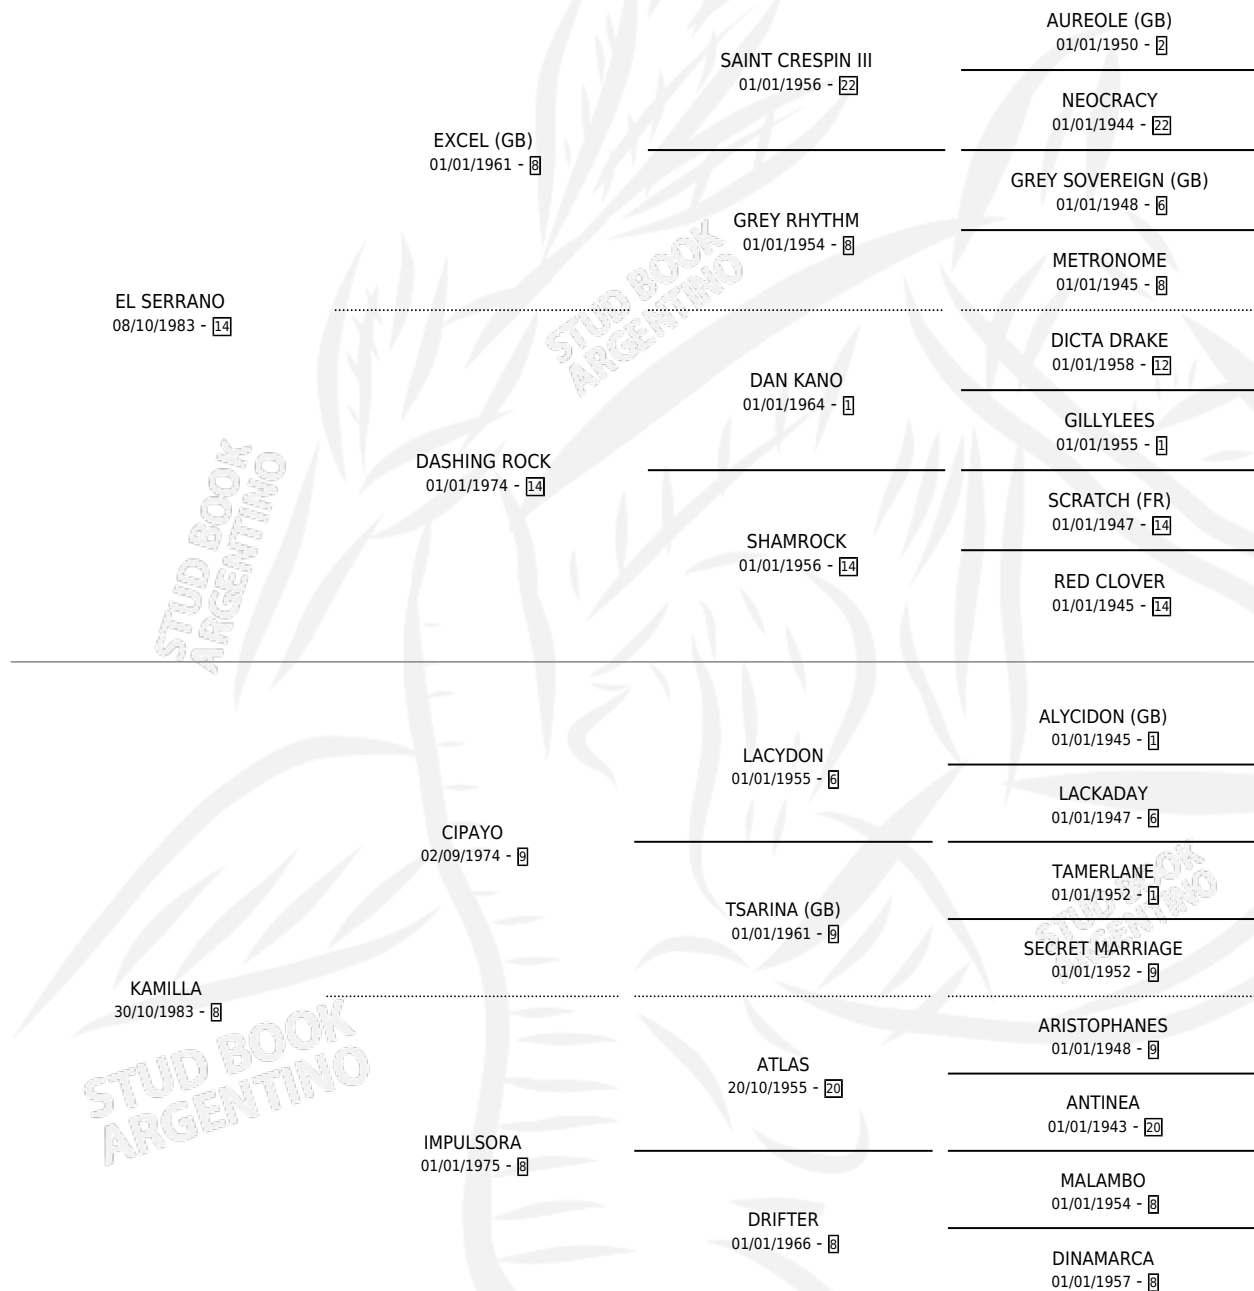

EL INDULGENTE

por EL SERRANO y KAMILLA por CIPAYO

Argentina · Macho · Zaino · SP · 23/07/1991
Familia 8-i · Volumen 34

ESTADO

TIPIFICACIÓN SANGUÍNEA	X
TIPIFICACIÓN POR ADN	X
PASAPORTE	X
IDENTIFICACIÓN POR MICROCHIP	X
REPRODUCTOR	X

Lugar de nacimiento: La Irenita

Criador: Sin dato

PEDIGREE

EL INDULGENTE

Datos oficiales del Stud Book Argentino

Documento generado el 06/05/2026

studbook.org.ar