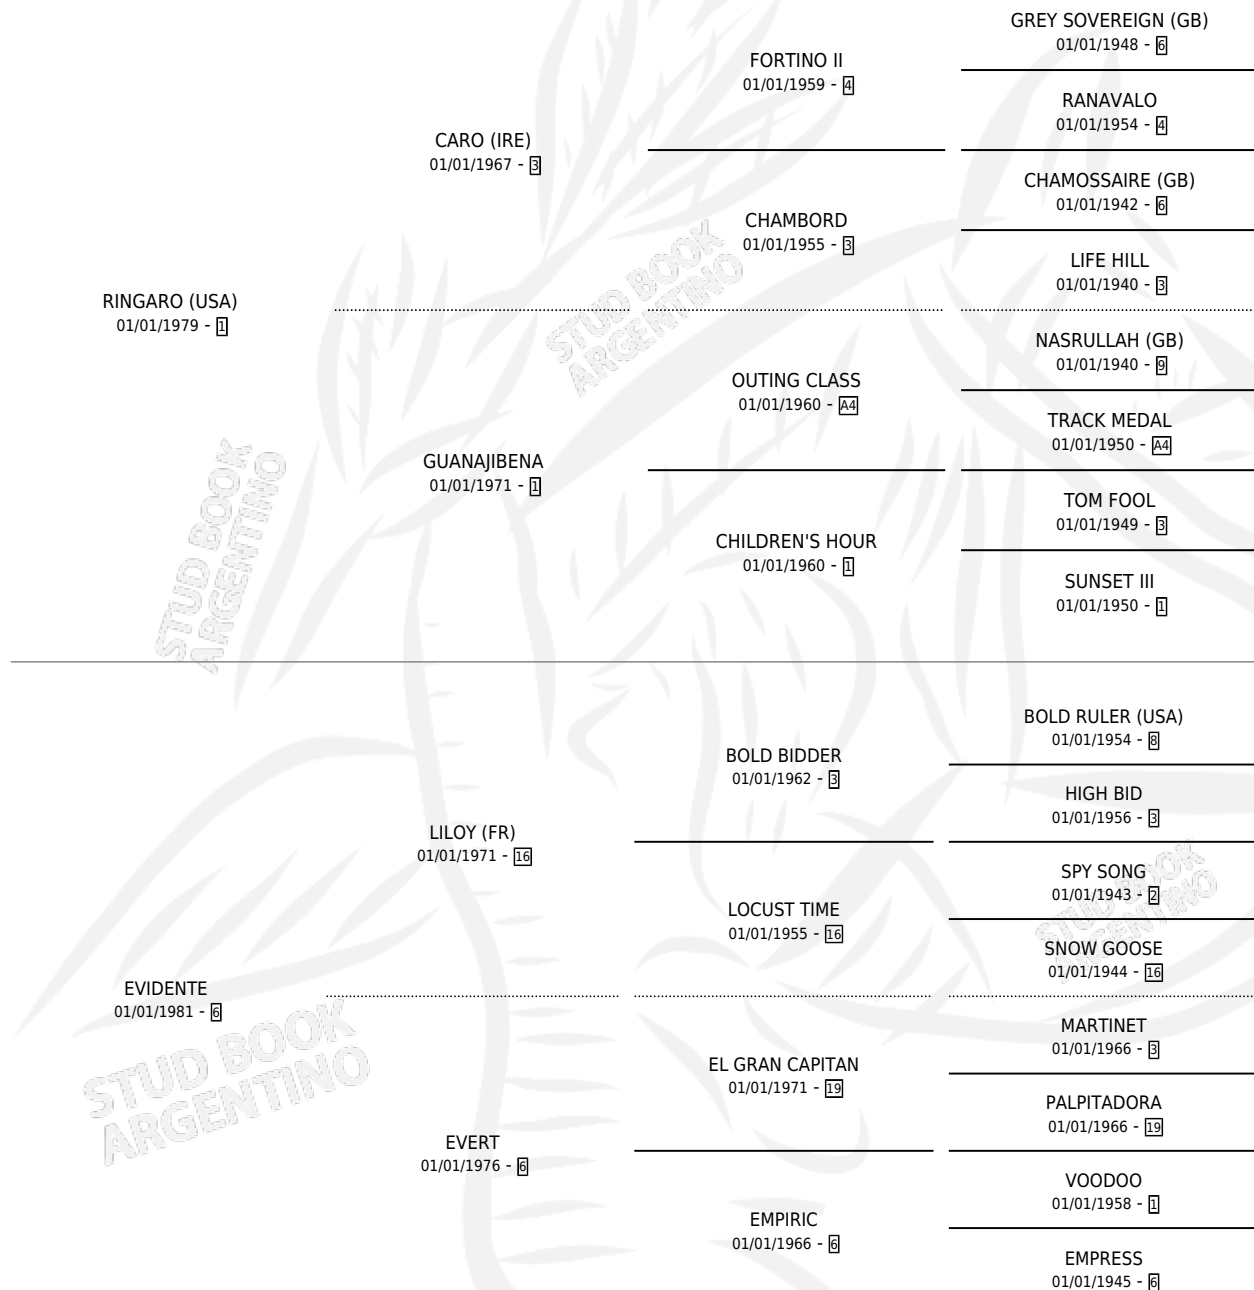

EVERY WAY

por RINGARO (USA) y EVIDENTE por LILOY (FR)

Argentina · Hembra · Zaino · SP · 05/08/1991
Familia 6-f · Volumen 34

ESTADO

TIPIFICACIÓN SANGUÍNEA	✓
TIPIFICACIÓN POR ADN	X
PASAPORTE	X
IDENTIFICACIÓN POR MICROCHIP	X
REPRODUCTOR	✓

Lugar de nacimiento: Abolengo

Criador: Abolengo

~

HIJOS

	MACHOS	HEMBRAS
3 NACIERON	2	1
2 CORRIERON	1	1

SIN ACTUACIONES

PEDIGREE

S

mientos 3 / Efectividad 75.00%

PADRILLO	PRODUCTO	CRIADOR	1ER SERVICIO	ÚLTIMO SERVICIO
RIDE THE RAILS (USA)	EVERTON (M Z, 14/08/1998)	ABOLENGO	25/08/1997	25/08/1997
EVERY WAY CANDY STRIPES (USA)	EVERY TIME (H Z, 02/08/1997)	ABOLENGO	16/08/1996	16/08/1996
Datos oficiales del Stud Book Argentino CANDY STRIPES (USA)			16/10/1995	06/12/1995
CANDY STRIPES (USA) studbook.org.ar	EVERY STRIPES (M Z, 04/08/1995) •MURIÓ EL 10/09/1995•	ABOLENGO	15/08/1994	15/08/1994